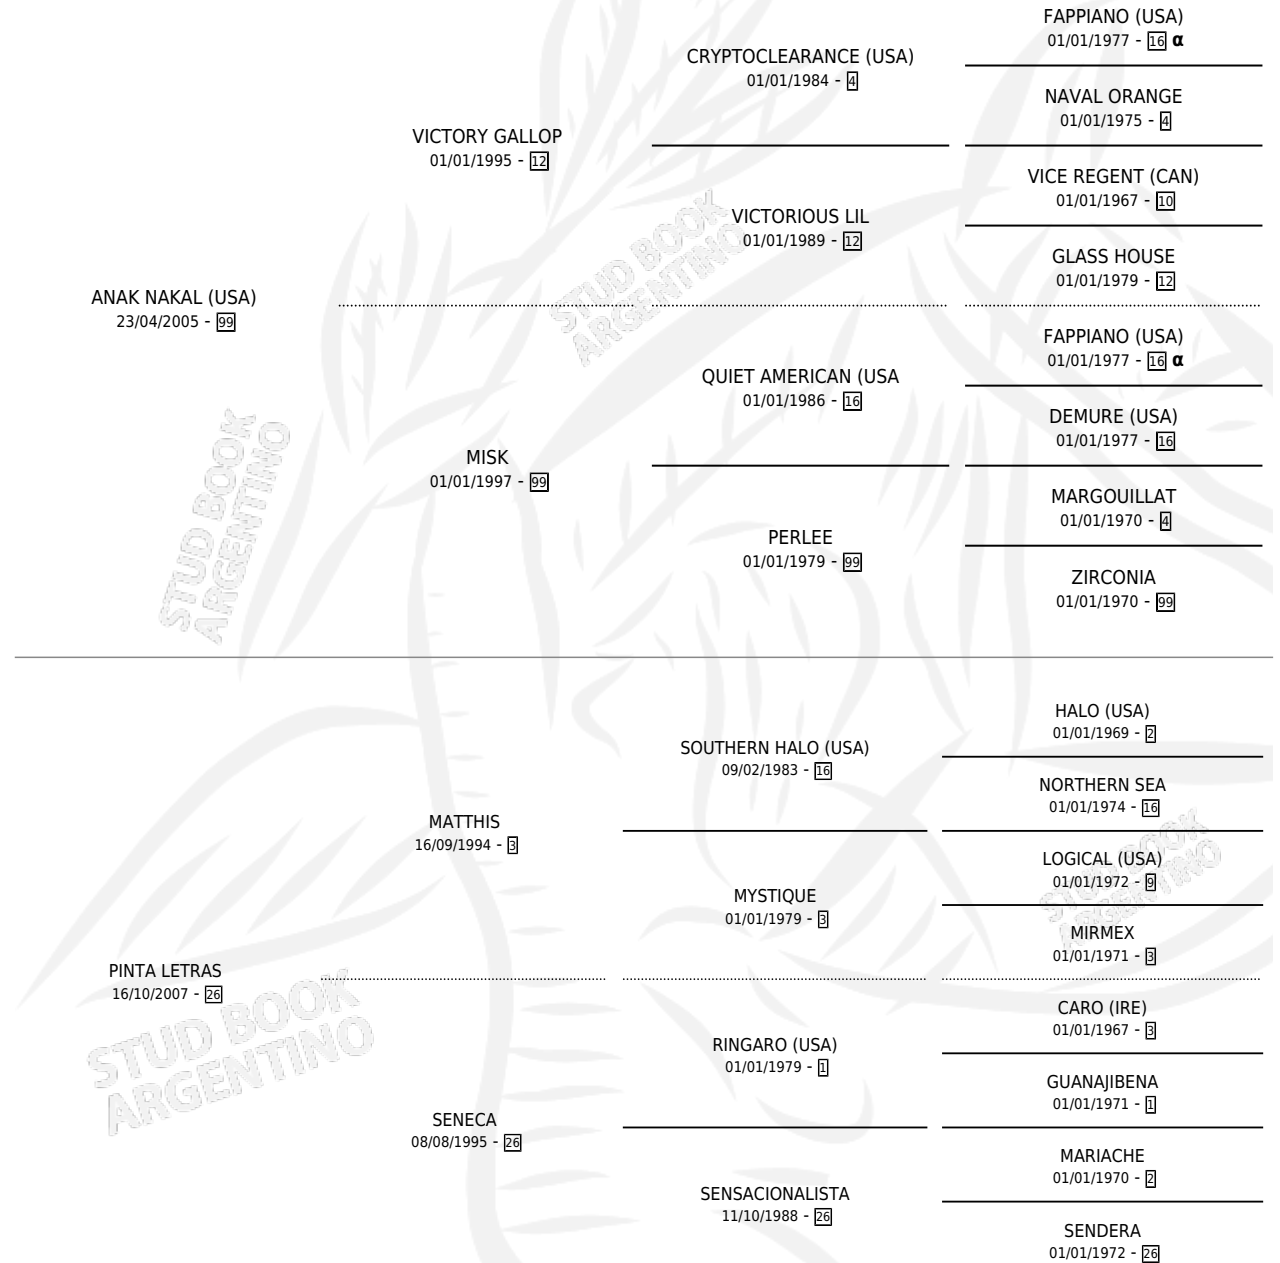

FILETEADOR NAK

por ANAK NAKAL (USA) y PINTA LETRAS por MATTHIS

Argentina · Macho · Tordillo · SP · 26/07/2017
Familia 26 · Volumen 43

ESTADO

TIPIFICACIÓN SANGUÍNEA	X
TIPIFICACIÓN POR ADN	✓
PASAPORTE	✓
IDENTIFICACIÓN POR MICROCHIP	✓
REPRODUCTOR	X

Lugar de nacimiento: Vadarkblar

Criador: Vadarkblar

PEDIGREE

INBREEDING : α

CAMPAÑA

Solo carreras oficiales de Argentina

POR EDAD

EDAD	CC	1°	2°	3°	4°	5°	NP	CLC	CLG	CLCG1	CLGG1	IMPORTE	GANANCIA / CC
2 AÑOS	2	0	0	0	0	1	1	0	0	0	0	\$18,800	\$9,400
4 AÑOS	4	0	0	1	1	1	1	0	0	0	0	\$94,000	\$23,500
5 AÑOS	6	2	0	0	1	0	3	0	0	0	0	\$523,600	\$87,267
6 AÑOS	1	0	0	0	0	0	1	0	0	0	0	\$0	\$0
TOTALES	13	2	0	1	2	2	6	0	0	0	0	\$636,400	\$48,954
%		15.4%	0.0%	7.7%	15.4%	15.4%	46.2%	0.0%	0.0%	0.0%	0.0%		

Ganador de 2 carreras en San Isidro - \$636,400, a los 5 años.

POR DISTANCIA

HIPODROMO	CC	1°	2°	3°	4°	5°	NP	CLC	CLG	CLCG1	CLGG1	IMPORTE
AZUL	7	0	0	1	1	1	4	0	0	0	0	\$94,000
1300 MTS	2	0	0	0	1	0	1	0	0	0	0	\$22,000
1200 MTS	2	0	0	0	0	0	2	0	0	0	0	\$0
1400 MTS	3	0	0	1	0	1	1	0	0	0	0	\$72,000
PALERMO	1	0	0	0	0	0	1	0	0	0	0	\$0
1200 MTS	1	0	0	0	0	0	1	0	0	0	0	\$0
SAN ISIDRO	3	2	0	0	1	0	0	0	0	0	0	\$523,600
1100 MTS	2	1	0	0	1	0	0	0	0	0	0	\$259,600
1200 MTS	1	1	0	0	0	0	0	0	0	0	0	\$264,000
LA PLATA	2	0	0	0	0	1	1	0	0	0	0	\$18,800
1000 MTS	2	0	0	0	0	1	1	0	0	0	0	\$18,800