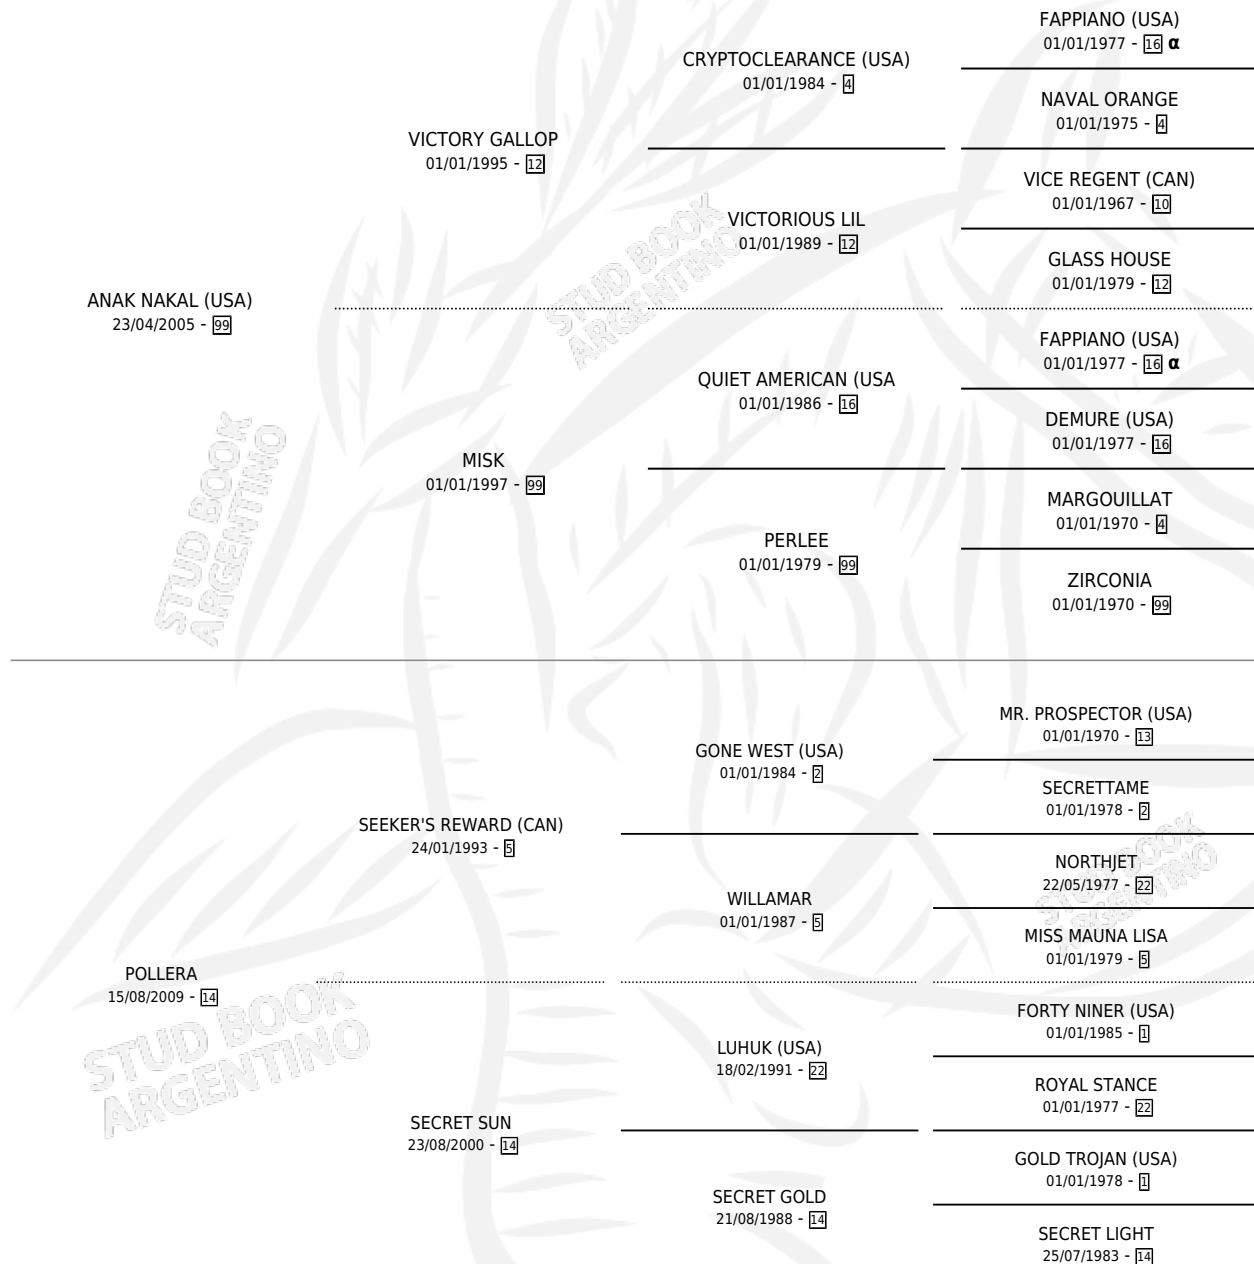

MINIFALDA KAL

por ANAK NAKAL (USA) y POLLERA por SEEKER'S REWARD (CAN)

Argentina · Hembra · Zaino · SP · 28/07/2017
Familia 14-c · Volumen 43

ESTADO

TIPIFICACIÓN SANGUÍNEA	X
TIPIFICACIÓN POR ADN	✓
PASAPORTE	✓
IDENTIFICACIÓN POR MICROCHIP	✓
REPRODUCTOR	✓

Lugar de nacimiento: Vadarkblar
Criador: Vadarkblar

PEDIGREE

INBREEDING : α

CAMPAÑA

Solo carreras oficiales de Argentina

POR EDAD

EDAD	CC	1°	2°	3°	4°	5°	NP	CLC	CLG	CLCG1	CLGG1	IMPORTE	GANANCIA / CC
3 AÑOS	5	0	1	1	2	0	1	1	0	0	0	\$103,800	\$20,760
4 AÑOS	6	1	1	0	1	0	3	0	0	0	0	\$262,800	\$43,800
5 AÑOS	8	2	0	0	0	1	5	0	0	0	0	\$814,063	\$101,758
TOTALES	19	3	2	1	3	1	9	1	0	0	0	\$1,180,663	\$62,140
%		15.8%	10.5%	5.3%	15.8%	5.3%	47.4%	5.3%	0.0%	0.0%	0.0%		