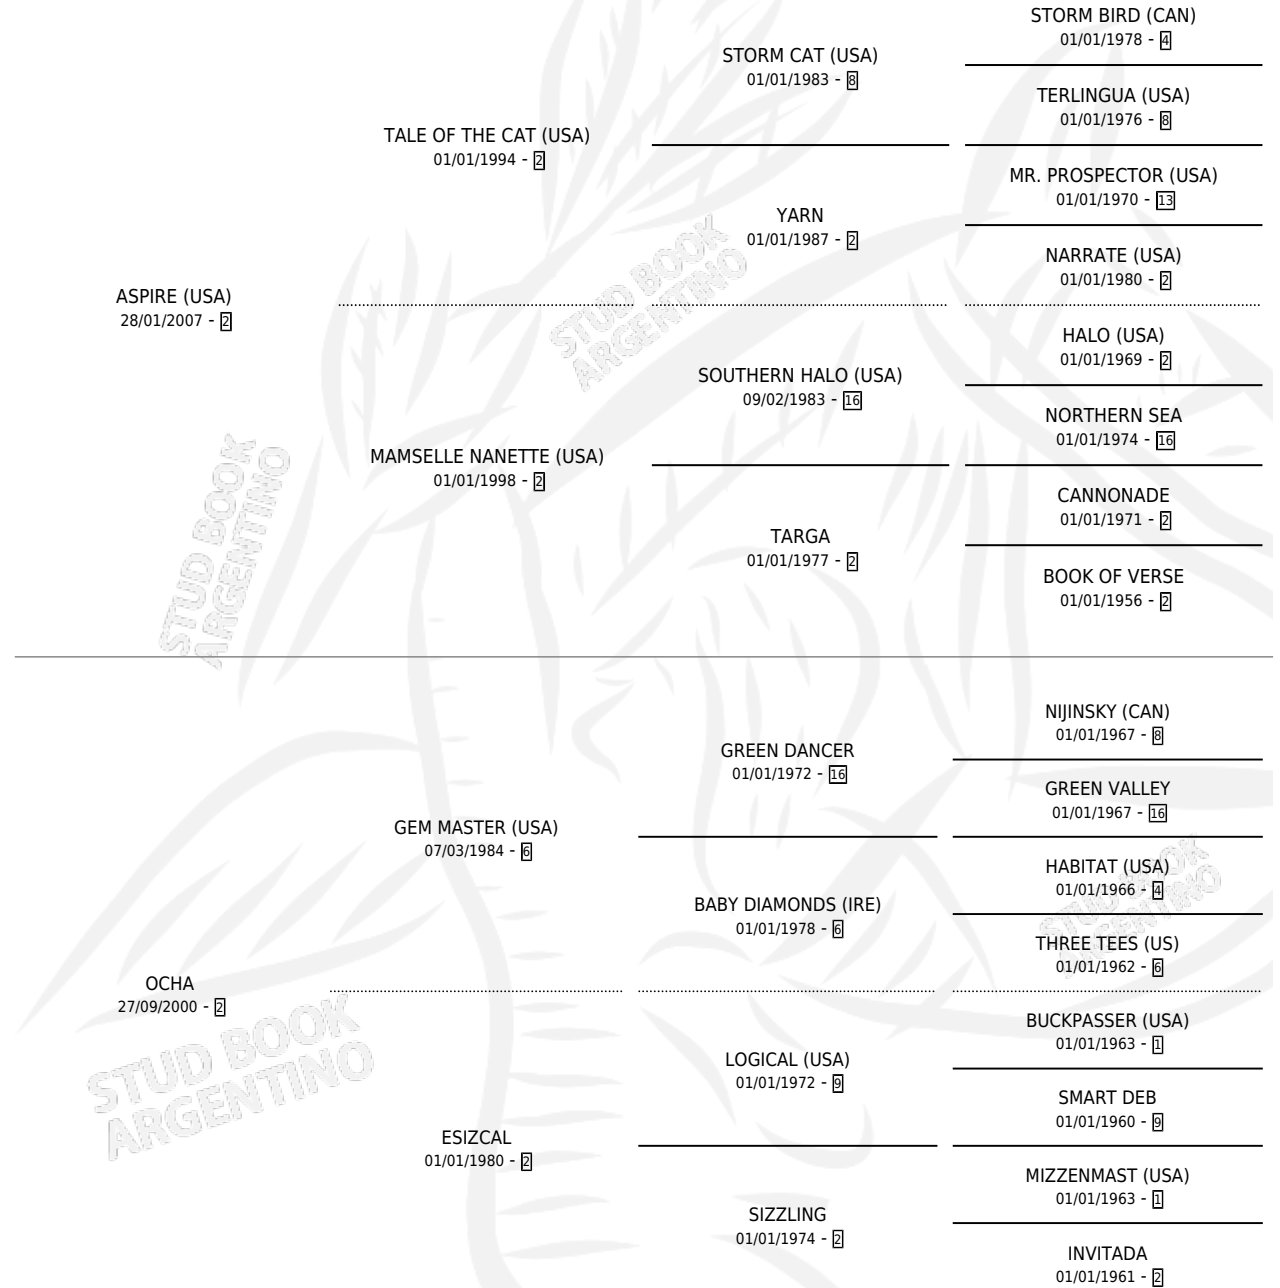

LA DE LA OCHAVA

por **ASPIRE (USA)** y **OCHA** por **GEM MASTER (USA)**

Argentina · Hembra · Zaino · SP · 29/07/2017
Familia 2-h · Volumen 43

ESTADO

TIPIFICACIÓN SANGUÍNEA	X
TIPIFICACIÓN POR ADN	✓
PASAPORTE	✓
IDENTIFICACIÓN POR MICROCHIP	✓
REPRODUCTOR	✓

Lugar de nacimiento: Vadarkblar

Criador: Vadarkblar

~

HIJOS

	MACHOS	HEMBRAS
2 NACIERON	2	0
SIN ACTUACIONES		

PEDIGREE

CAMPAÑA

Solo carreras oficiales de Argentina