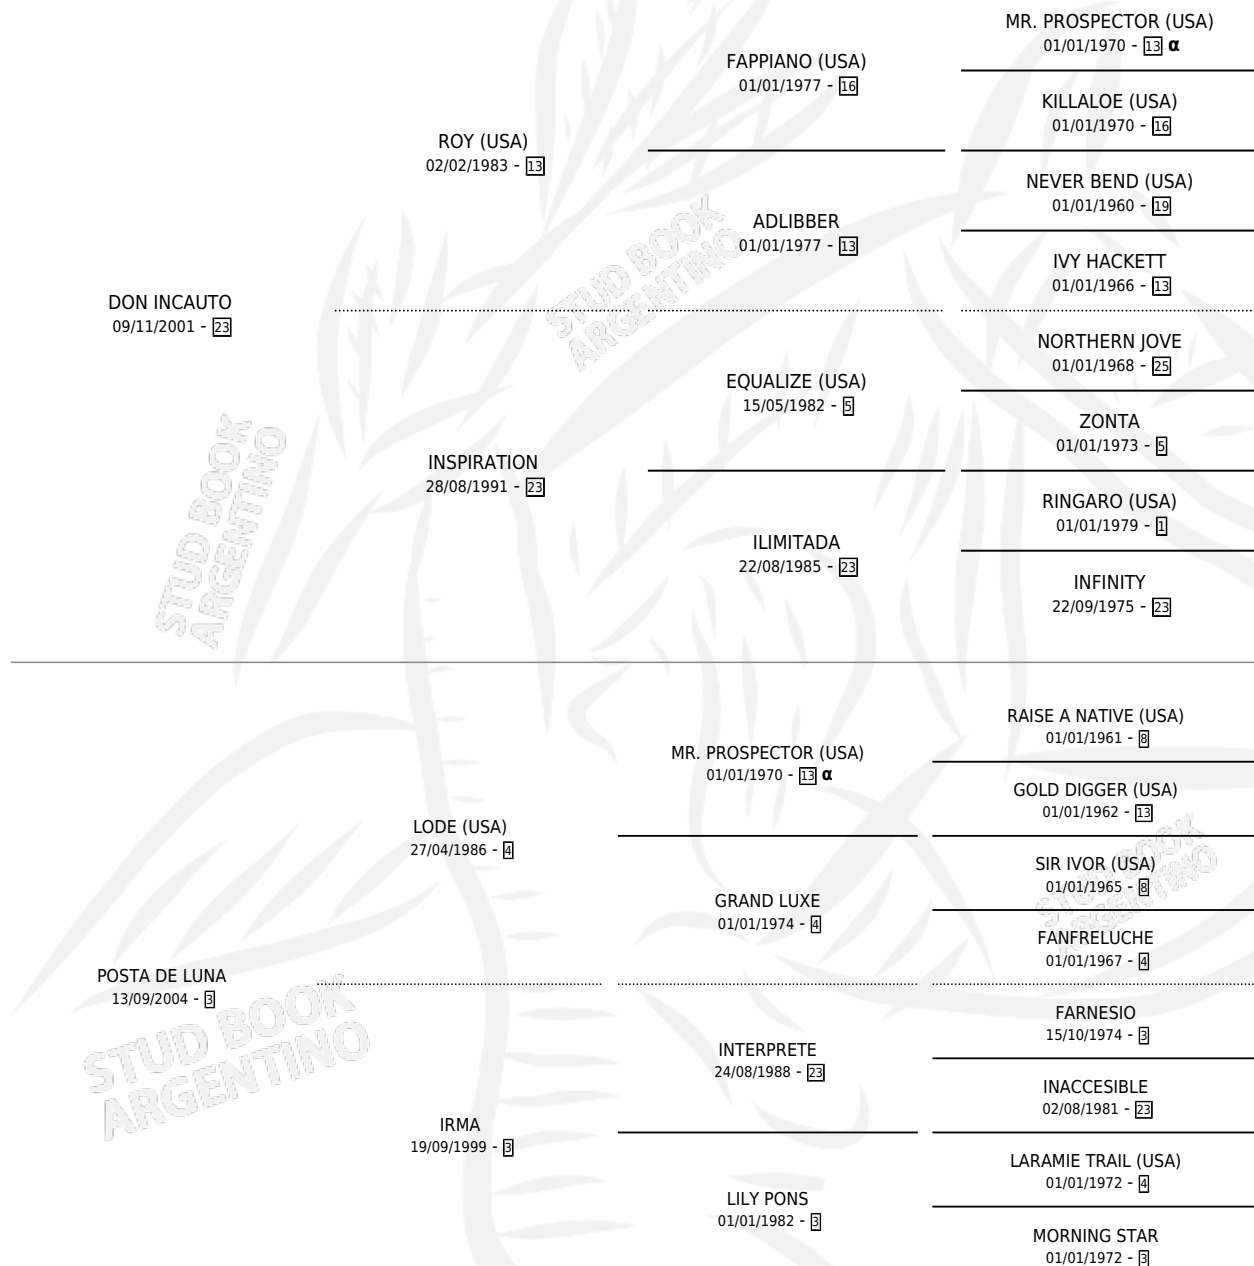

SEÑORA DE LUNA

por DON INCAUTO y POSTA DE LUNA por LODE (USA)

Argentina · Hembra · Tordillo · SP · 31/07/2017
Familia 3-d · Volumen 43

ESTADO

TIPIFICACIÓN SANGUÍNEA	X
TIPIFICACIÓN POR ADN	✓
PASAPORTE	✓
IDENTIFICACIÓN POR MICROCHIP	✓
REPRODUCTOR	X

Lugar de nacimiento: Vadarkblar

Criador: Vadarkblar

PEDIGREE

INBREEDING : α

CAMPAÑA

Solo carreras oficiales de Argentina

POR EDAD

EDAD	CC	1°	2°	3°	4°	5°	NP	CLC	CLG	CLCG1	CLGG1	IMPORTE	GANANCIA / CC
5 AÑOS	3	0	0	0	0	0	3	0	0	0	0	\$0	\$0
TOTALES	3	0	0	0	0	0	3	0	0	0	0	\$0	\$0
%		0.0%	0.0%	0.0%	0.0%	0.0%	100%	0.0%	0.0%	0.0%	0.0%		