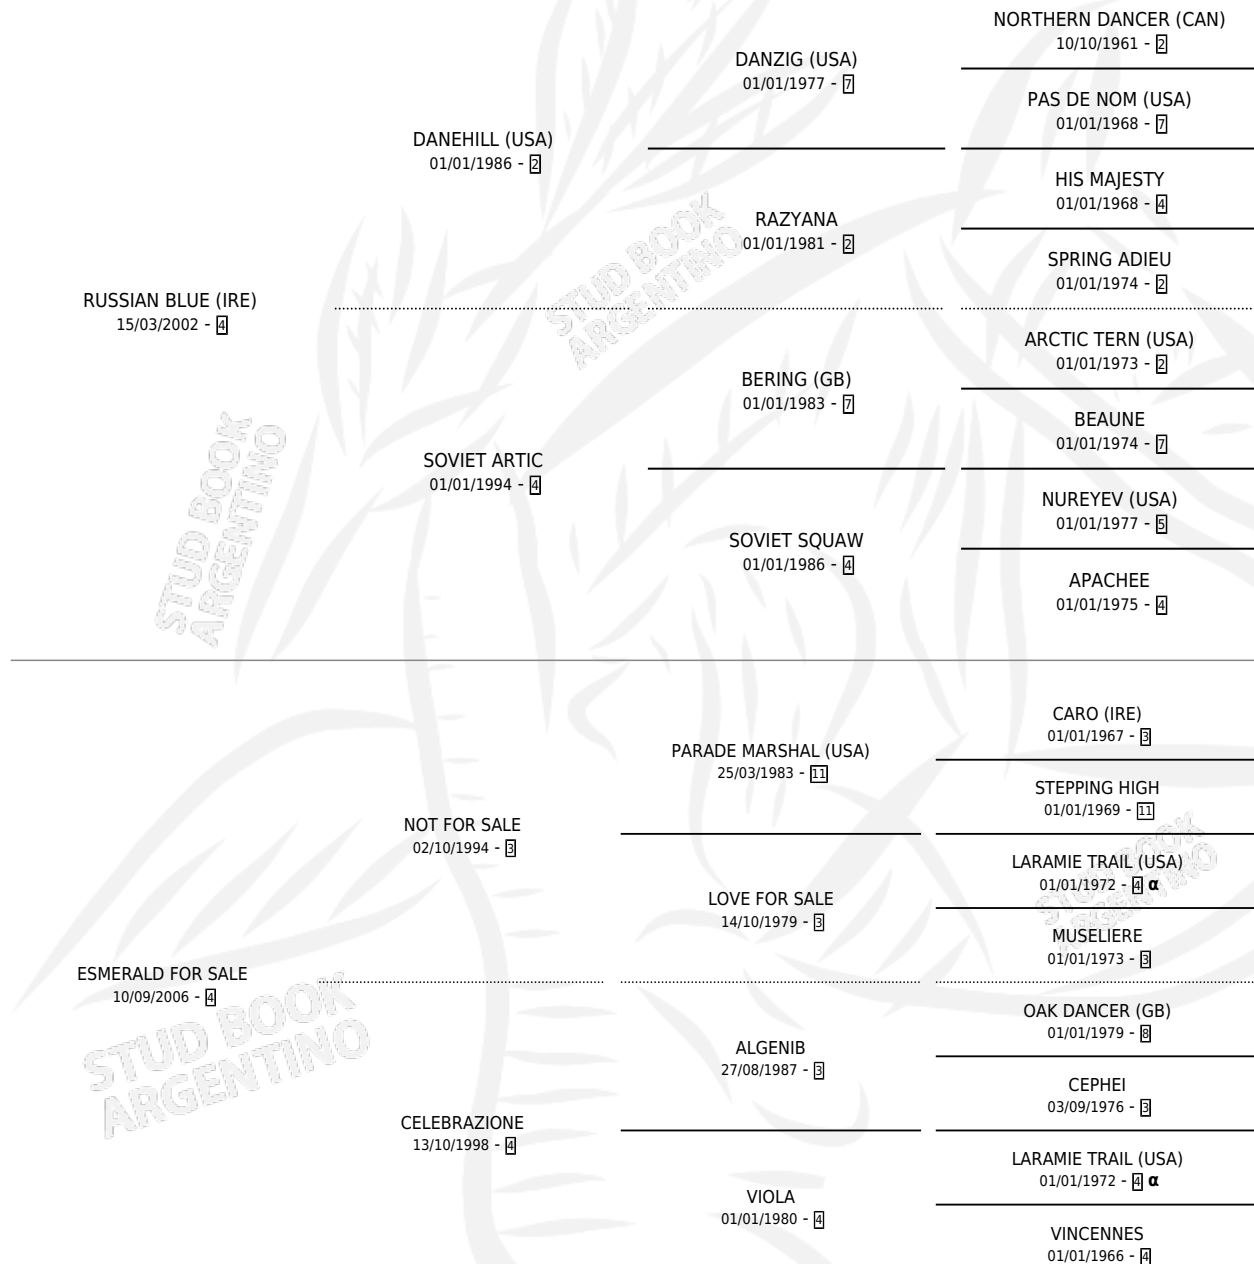

ESMERALDA BLUE

por **RUSSIAN BLUE (IRE)** y **ESMERALD FOR SALE** por **NOT FOR SALE**

Argentina · Hembra · Zaino · SP · 03/08/2017
Familia 4-I · Volumen 43

ESTADO

TIPIFICACIÓN SANGUÍNEA	X
TIPIFICACIÓN POR ADN	✓
PASAPORTE	✓
IDENTIFICACIÓN POR MICROCHIP	✓
REPRODUCTOR	X

Lugar de nacimiento: La Yangonea
Criador: La Yangonea

PEDIGREE

INBREEDING : α

CAMPAÑA

Solo carreras oficiales de Argentina

POR EDAD

EDAD	CC	1°	2°	3°	4°	5°	NP	CLC	CLG	CLCG1	CLGG1	IMPORTE	GANANCIA / CC
2 AÑOS	4	0	2	1	0	0	1	1	0	0	0	\$270,000	\$67,500
3 AÑOS	2	0	0	0	1	1	0	0	0	0	0	\$16,800	\$8,400
TOTALES	6	0	2	1	1	1	1	1	0	0	0	\$286,800	\$47,800
%		0.0%	33.3%	16.7%	16.7%	16.7%	16.7%	16.7%	0.0%	0.0%	0.0%		

Placés en Palermo, La Plata y San Isidro en 6 carreras disputadas, 2da Clasico Precoces (2017) (CLAS.) (2º Turno).

POR DISTANCIA

HIPODROMO	CC	1°	2°	3°	4°	5°	NP	CLC	CLG	CLCG1	CLGG1	IMPORTE
TANDIL	1	0	0	0	1	0	0	0	0	0	0	\$10,800
800 MTS	1	0	0	0	1	0	0	0	0	0	0	\$10,800
PALERMO	3	0	1	0	0	1	1	0	0	0	0	\$146,000
1000 MTS	2	0	0	0	0	1	1	0	0	0	0	\$6,000
900 MTS	1	0	1	0	0	0	0	0	0	0	0	\$140,000
SAN ISIDRO	1	0	0	1	0	0	0	0	0	0	0	\$40,000
900 MTS	1	0	0	1	0	0	0	0	0	0	0	\$40,000
LA PLATA	1	0	1	0	0	0	0	0	0	0	0	\$90,000
800 MTS	1	0	1	0	0	0	0	0	0	0	0	\$90,000