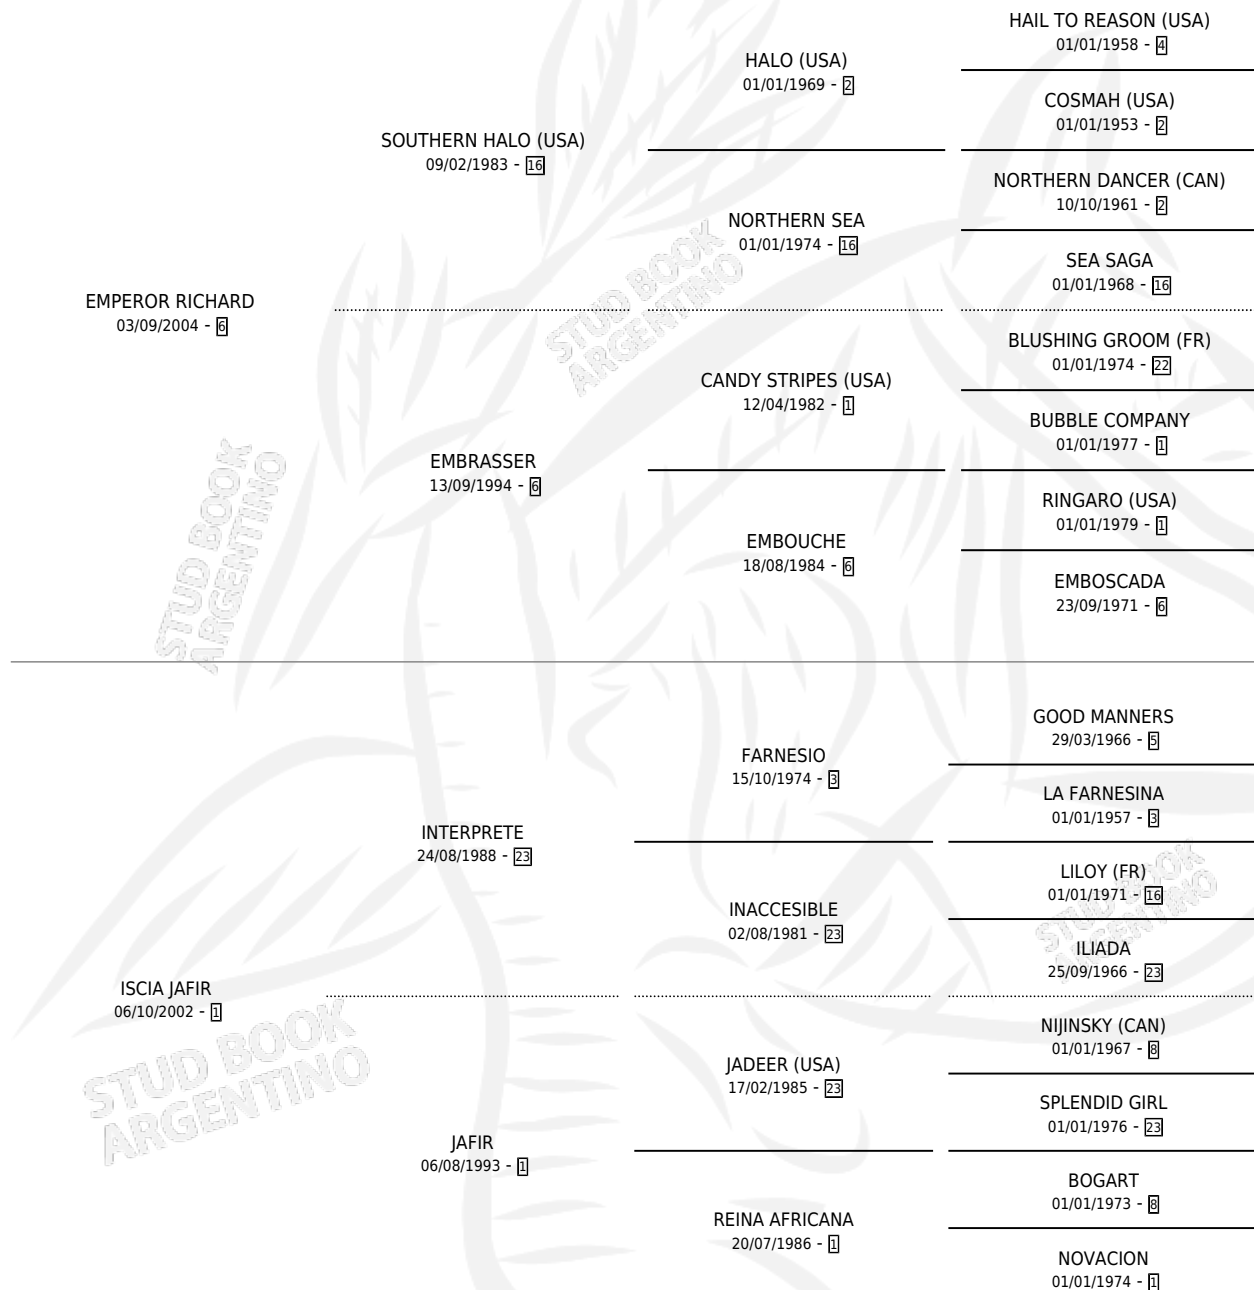

MISS INTERESADA

por **EMPEROR RICHARD** y **ISCIA JAFIR** por **INTERPRETE**

Argentina · Hembra · Alazan · SP · 18/08/2017
Familia 1-m · Volumen 43

ESTADO

TIPIFICACIÓN SANGUÍNEA	X
TIPIFICACIÓN POR ADN	✓
PASAPORTE	✓
IDENTIFICACIÓN POR MICROCHIP	✓
REPRODUCTOR	X

Lugar de nacimiento: La Yangonea

Criador: La Yangonea

PEDIGREE

CAMPAÑA

Solo carreras oficiales de Argentina

POR EDAD

EDAD	CC	1°	2°	3°	4°	5°	NP	CLC	CLG	CLCG1	CLGG1	IMPORTE	GANANCIA / CC
3 AÑOS	1	0	0	0	0	0	1	0	0	0	0	\$0	\$0
4 AÑOS	1	0	0	0	0	0	1	0	0	0	0	\$0	\$0
TOTALES	2	0	0	0	0	0	2	0	0	0	0	\$0	\$0
%		0.0%	0.0%	0.0%	0.0%	0.0%	100%	0.0%	0.0%	0.0%	0.0%		