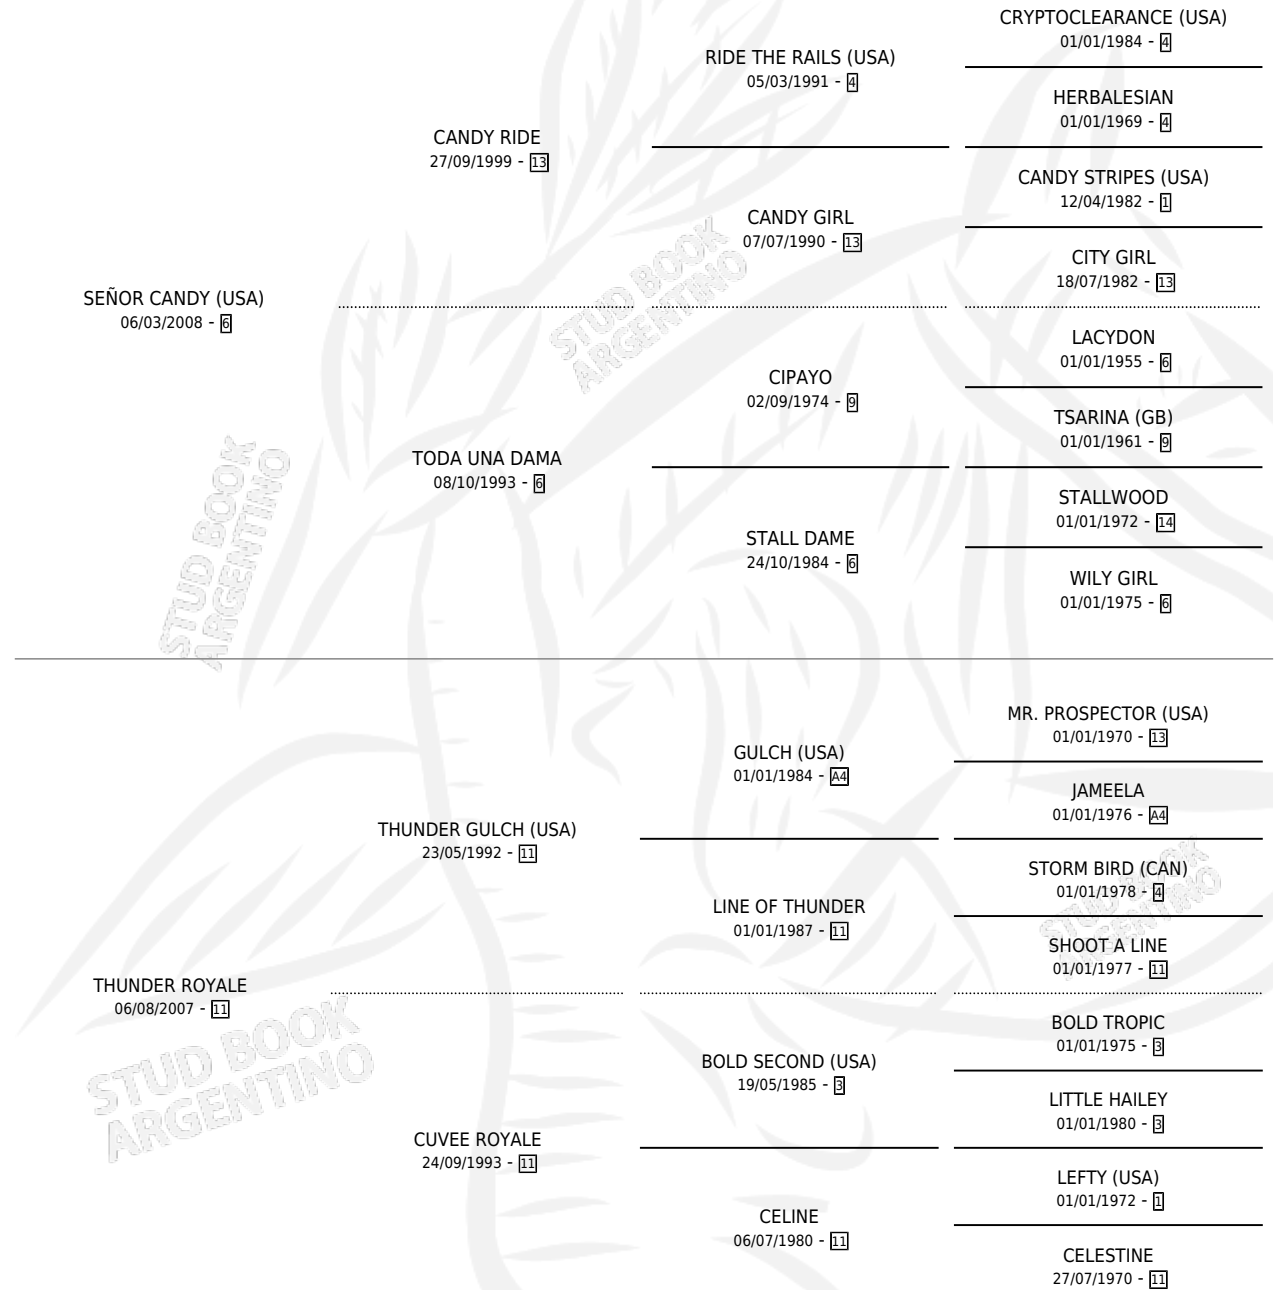

CANDY TULUM

por SEÑOR CANDY (USA) y THUNDER ROYALE por
THUNDER GULCH (USA)

Argentina · Hembra · Alazan · SP · 29/07/2017
Familia 11-g · Volumen 43

ESTADO

TIPIFICACIÓN SANGUÍNEA	X
TIPIFICACIÓN POR ADN	✓
PASAPORTE	✓
IDENTIFICACIÓN POR MICROCHIP	✓
REPRODUCTOR	✓

Lugar de nacimiento: Vikeda
Criador: Vikeda S.R.L.

~

HIJOS

	MACHOS	HEMBRAS
3 NACIERON	1	2
SIN ACTUACIONES		

PEDIGREE

CAMPAÑA

Solo carreras oficiales de Argentina

POR EDAD