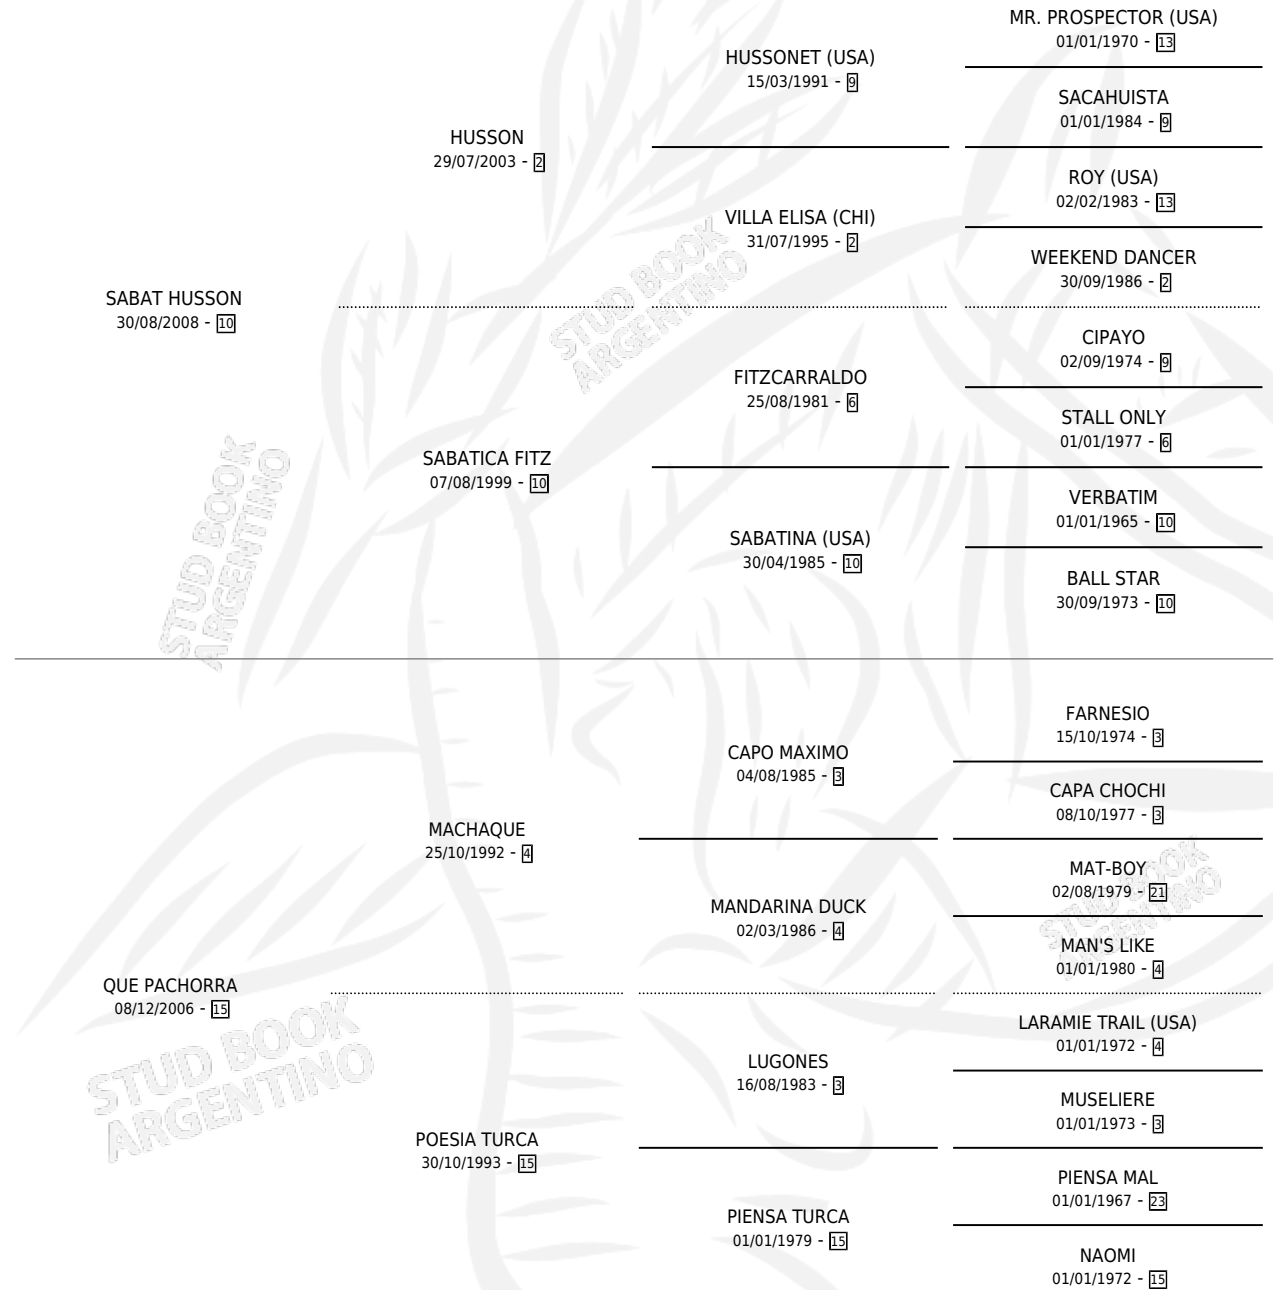

QUE SABATICO

por **SABAT HUSSON** y **QUE PACHORRA** por **MACHAQUE**

Argentina · Macho · Zaino · SP · 16/08/2017
Familia 15-d · Volumen 43

ESTADO

TIPIFICACIÓN SANGUÍNEA	X
TIPIFICACIÓN POR ADN	✓
PASAPORTE	✓
IDENTIFICACIÓN POR MICROCHIP	✓
REPRODUCTOR	X

Lugar de nacimiento: El Cufa

Criador: Ochoa Alfredo Ariel y Ochoa Ruben Eduardo

PEDIGREE

CAMPAÑA

Solo carreras oficiales de Argentina

POR EDAD

EDAD	CC	1°	2°	3°	4°	5°	NP	CLC	CLG	CLCG1	CLGG1	IMPORTE	GANANCIA / CC
5 AÑOS	4	0	0	1	2	0	1	0	0	0	0	\$285,000	\$71,250
6 AÑOS	4	2	0	1	0	1	0	0	0	0	0	\$1,610,440	\$402,610
TOTALES	8	2	0	2	2	1	1	0	0	0	0	\$1,895,440	\$236,930
%		25.0%	0.0%	25.0%	25.0%	12.5%	12.5%	0.0%	0.0%	0.0%	0.0%		