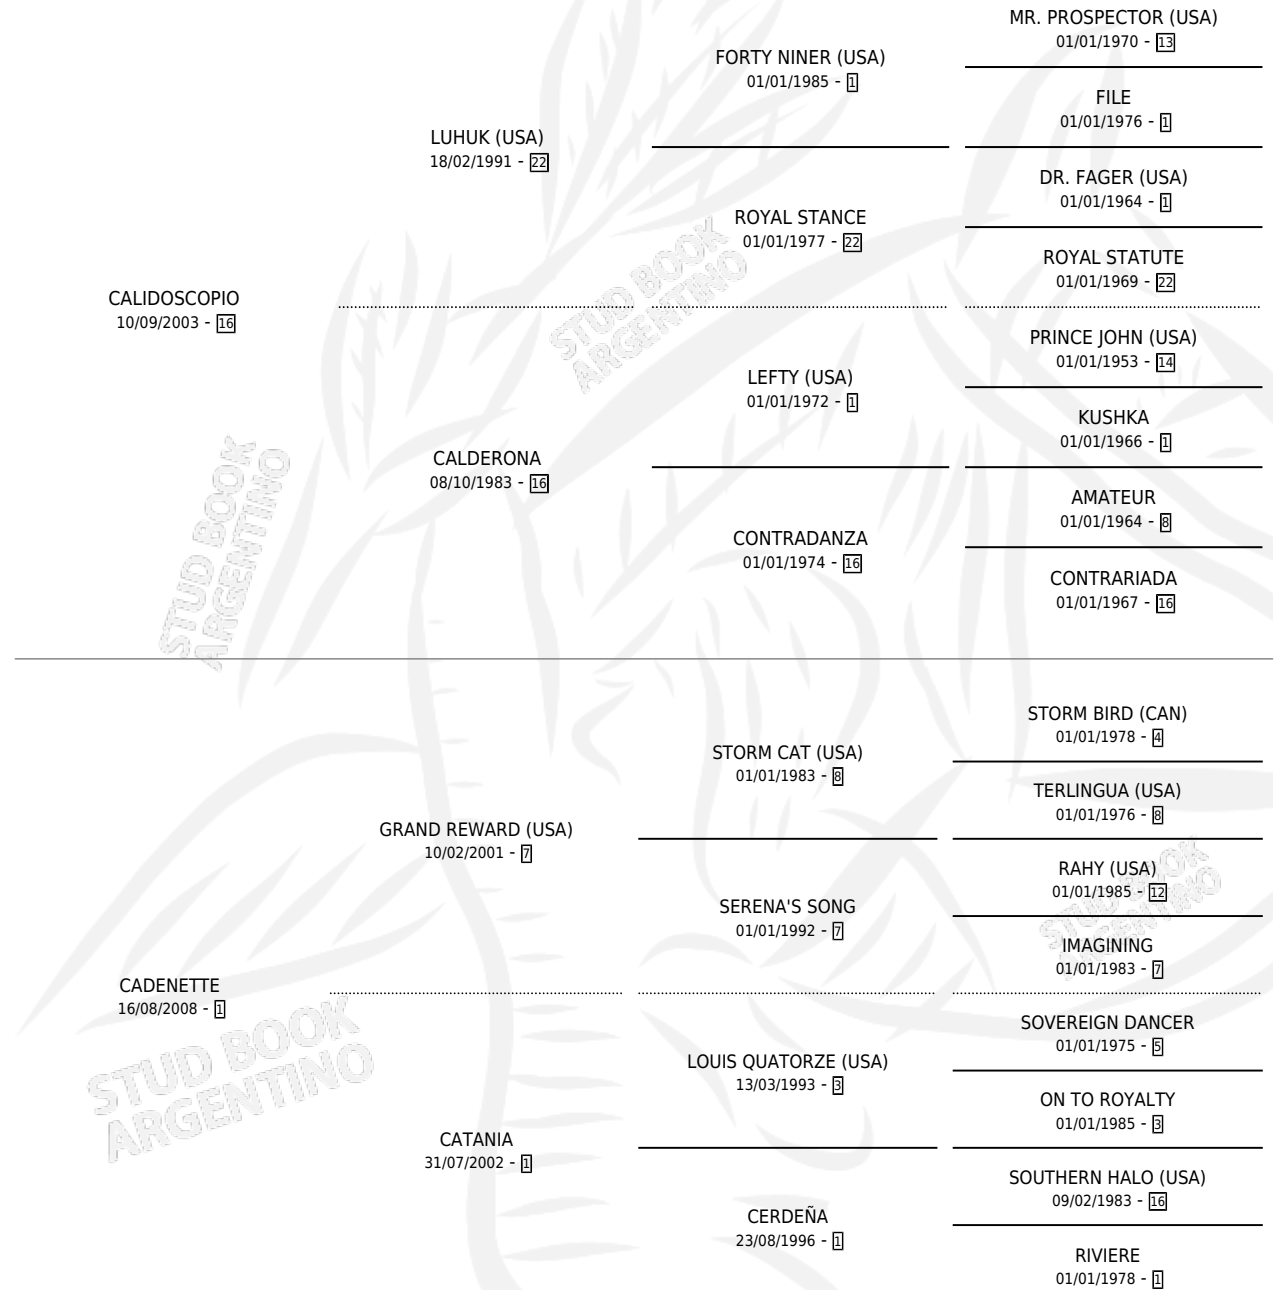

SARDEGNA

por CALIDOSCOPIO y CADENETTE por GRAND REWARD (USA)

Argentina · Hembra · Zaino Doradillo · SP · 27/08/2017
Familia 1-w · Volumen 43

ESTADO

TIPIFICACIÓN SANGUÍNEA	X
TIPIFICACIÓN POR ADN	✓
PASAPORTE	✓
IDENTIFICACIÓN POR MICROCHIP	✓
REPRODUCTOR	✓

Lugar de nacimiento: Doña Pancha
Criador: Doña Pancha

~

HIJOS

	MACHOS	HEMBRAS
3 NACIERON	1	2
SIN ACTUACIONES		

PEDIGREE