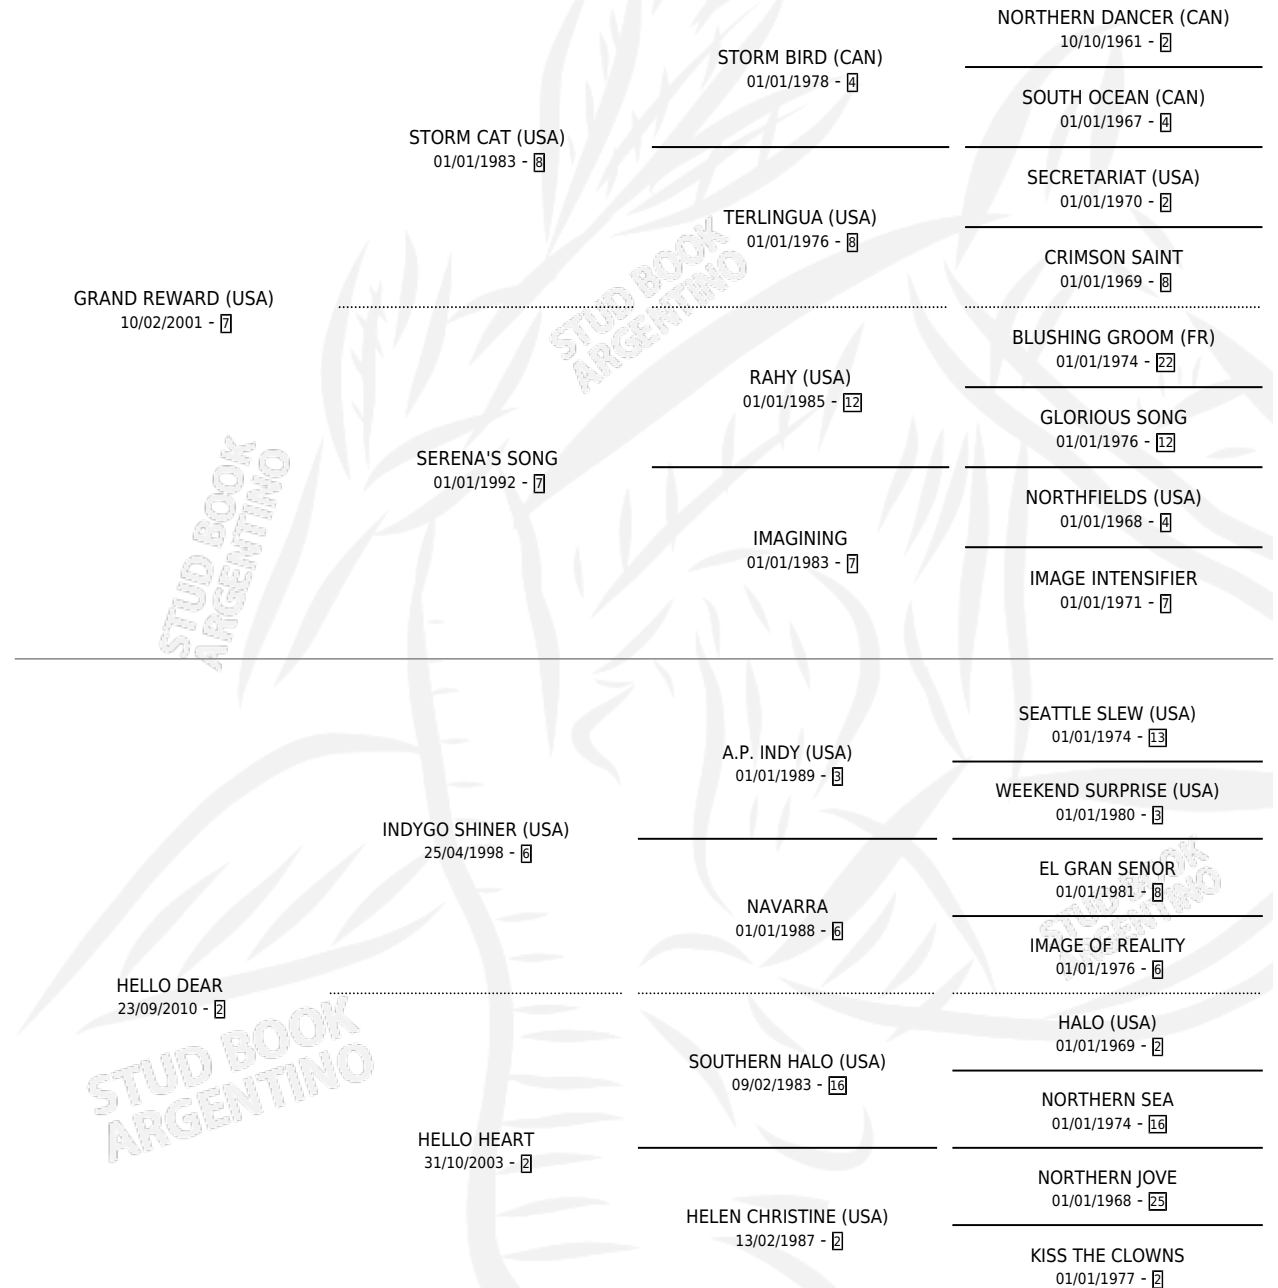

HELLO MARY

por **GRAND REWARD (USA)** y **HELLO DEAR** por **INDYGO SHINER (USA)**

Argentina · Hembra · Alazan · SP · 30/07/2017
Familia 2-h · Volumen 43

ESTADO

TIPIFICACIÓN SANGUÍNEA	X
TIPIFICACIÓN POR ADN	✓
PASAPORTE	✓
IDENTIFICACIÓN POR MICROCHIP	✓
REPRODUCTOR	X

Lugar de nacimiento: La Leyenda De Areco

Criador: La Leyenda De Areco

PEDIGREE

CAMPAÑA

Solo carreras oficiales de Argentina

POR EDAD

EDAD	CC	1°	2°	3°	4°	5°	NP	CLC	CLG	CLCG1	CLGG1	IMPORTE	GANANCIA / CC
2 AÑOS	1	0	0	0	0	0	1	0	0	0	0	\$0	\$0
4 AÑOS	8	0	1	0	0	1	6	0	0	0	0	\$76,250	\$9,531
5 AÑOS	3	1	0	0	0	1	1	0	0	0	0	\$245,000	\$81,667
TOTALES	12	1	1	0	0	2	8	0	0	0	0	\$321,250	\$26,771
%		8.3%	8.3%	0.0%	0.0%	16.7%	66.7%	0.0%	0.0%	0.0%	0.0%		

Ganadora en Palermo - \$321,250, a los 5 años.

POR DISTANCIA

HIPODROMO	CC	1°	2°	3°	4°	5°	NP	CLC	CLG	CLCG1	CLGG1	IMPORTE
SAN ISIDRO	5	0	1	0	0	0	4	0	0	0	0	\$61,250
1000 MTS	2	0	0	0	0	0	2	0	0	0	0	\$0
1200 MTS	2	0	0	0	0	0	2	0	0	0	0	\$0
1100 MTS	1	0	1	0	0	0	0	0	0	0	0	\$61,250
PALERMO	7	1	0	0	0	2	4	0	0	0	0	\$260,000
1000 MTS	6	1	0	0	0	2	3	0	0	0	0	\$260,000
1200 MTS	1	0	0	0	0	0	1	0	0	0	0	\$0