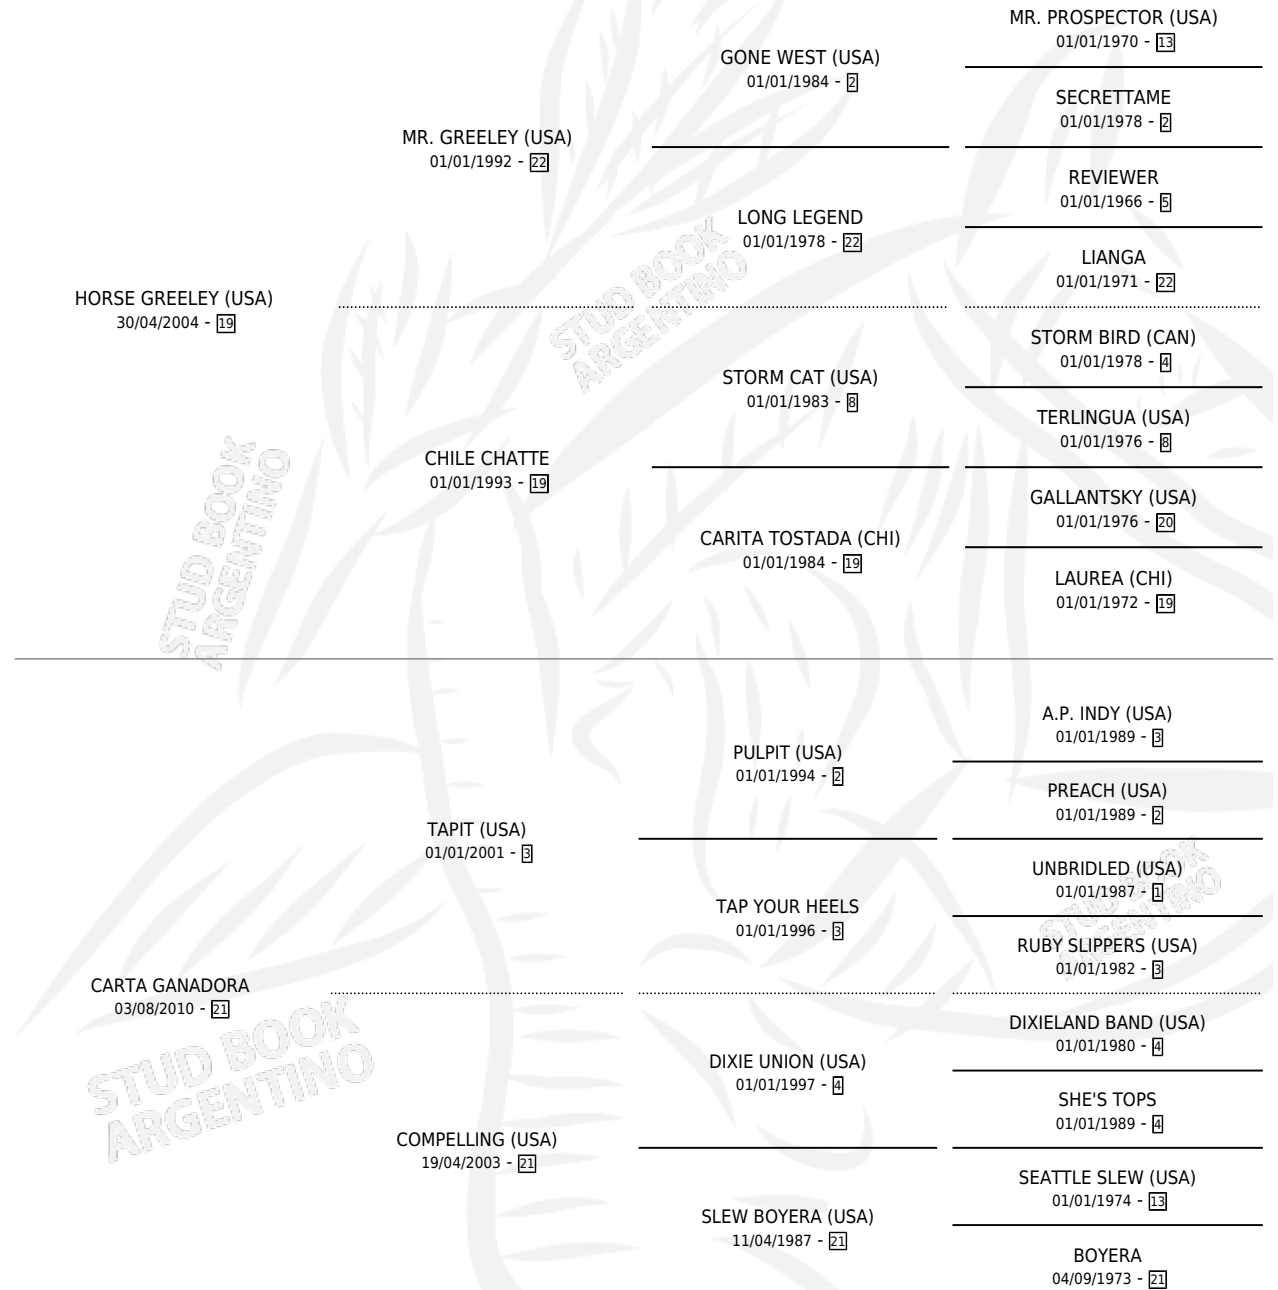

COSAS SECRETAS

por HORSE GREELEY (USA) y CARTA GANADORA por TAPIT (USA)

Argentina · Hembra · Alazan · SP · 07/08/2017
Familia 21 · Volumen 43

ESTADO

TIPIFICACIÓN SANGUÍNEA	X
TIPIFICACIÓN POR ADN	✓
PASAPORTE	✓
IDENTIFICACIÓN POR MICROCHIP	✓
REPRODUCTOR	X

Lugar de nacimiento: La Leyenda De Areco
Criador: La Leyenda De Areco

PEDIGREE

CAMPAÑA

Solo carreras oficiales de Argentina

POR EDAD

EDAD	CC	1°	2°	3°	4°	5°	NP	CLC	CLG	CLCG1	CLGG1	IMPORTE	GANANCIA / CC
2 AÑOS	1	0	0	1	0	0	0	0	0	0	0	\$42,300	\$42,300
3 AÑOS	4	0	1	0	0	0	3	0	0	0	0	\$71,300	\$17,825
4 AÑOS	2	1	0	0	0	0	1	0	0	0	0	\$138,000	\$69,000
TOTALES	7	1	1	1	0	0	4	0	0	0	0	\$251,600	\$35,943
%		14.3%	14.3%	14.3%	0.0%	0.0%	57.1%	0.0%	0.0%	0.0%	0.0%		