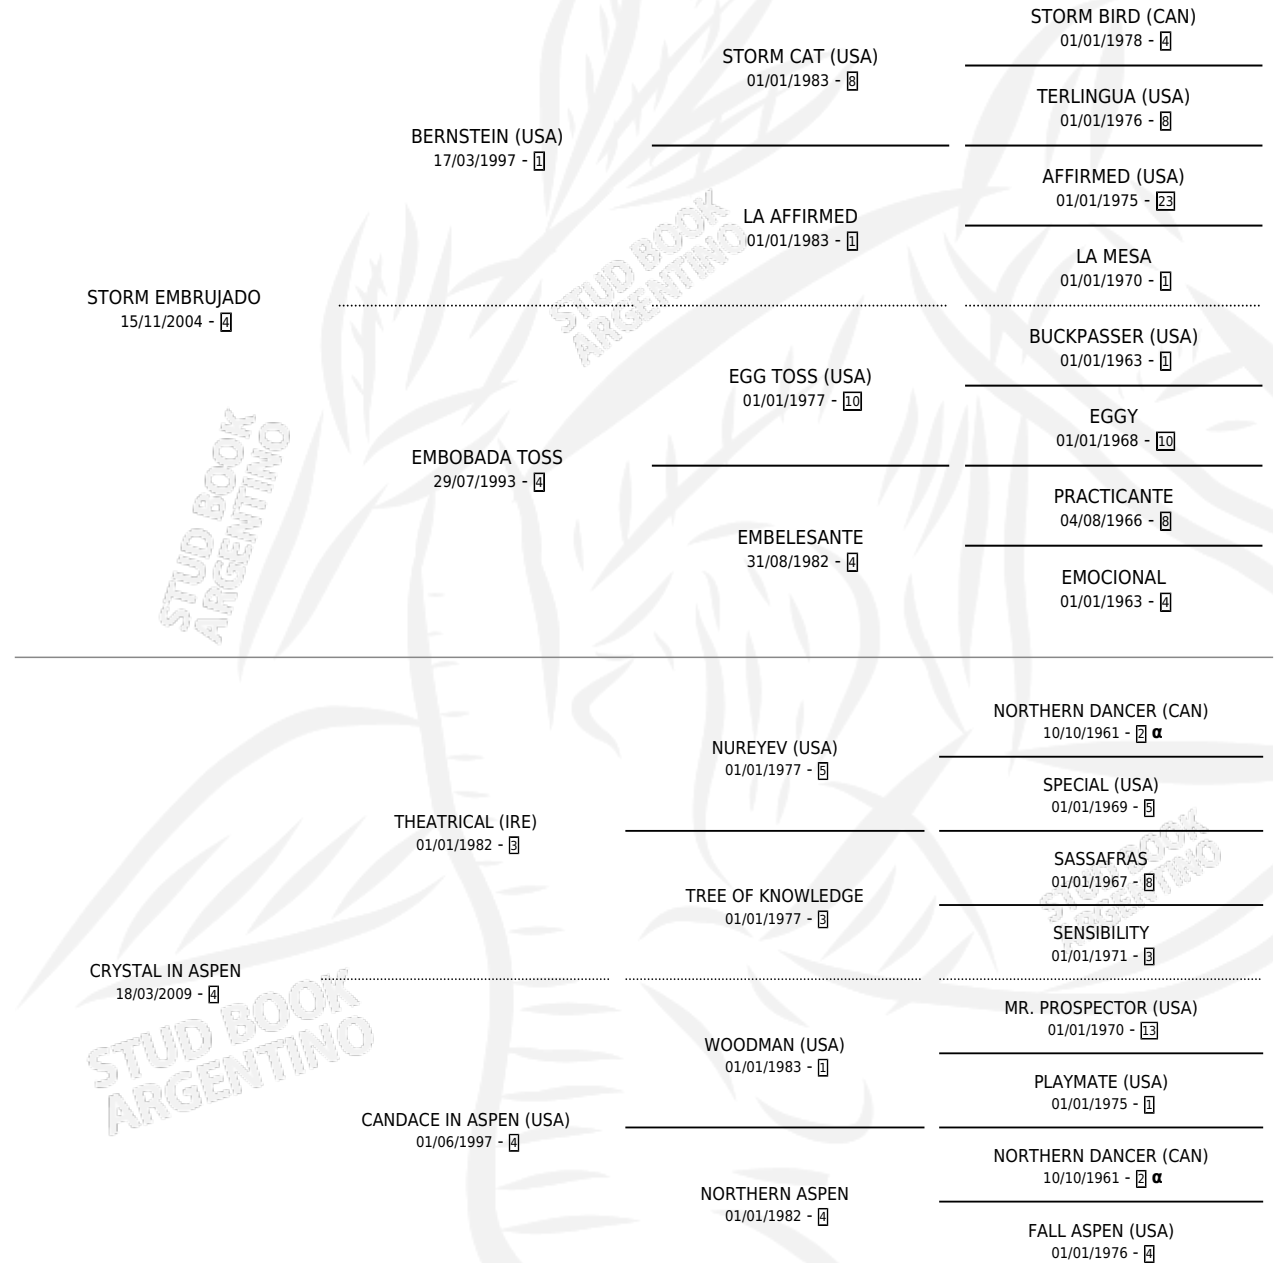

CASA EMBRUJADA

por **STORM EMBRUJADO** y **CRYSTAL IN ASPEN** por **THEATRICAL (IRE)**

Argentina · Hembra · Alazan · SP · 17/08/2017
Familia 4-m · Volumen 43

ESTADO

TIPIFICACIÓN SANGUÍNEA	X
TIPIFICACIÓN POR ADN	✓
PASAPORTE	✓
IDENTIFICACIÓN POR MICROCHIP	✓
REPRODUCTOR	✓

Lugar de nacimiento: La Leyenda De Areco

Criador: La Leyenda De Areco

PEDIGREE

INBREEDING : α

CAMPAÑA

Solo carreras oficiales de Argentina

POR EDAD

EDAD	CC	1°	2°	3°	4°	5°	NP	CLC	CLG	CLCG1	CLGG1	IMPORTE	GANANCIA / CC
2 AÑOS	1	0	0	0	0	1	0	0	0	0	0	\$10,000	\$10,000
3 AÑOS	10	2	2	0	0	3	3	0	0	0	0	\$430,550	\$43,055
TOTALES	11	2	2	0	0	4	3	0	0	0	0	\$440,550	\$40,050
%		18.2%	18.2%	0.0%	0.0%	36.4%	27.3%	0.0%	0.0%	0.0%	0.0%		

Ganadora de 2 carreras en San Isidro - \$440,550, a los 3 años.

POR DISTANCIA

HIPODROMO	CC	1°	2°	3°	4°	5°	NP	CLC	CLG	CLCG1	CLGG1	IMPORTE
SAN ISIDRO	7	2	1	0	0	3	1	0	0	0	0	\$354,050
1200 MTS	4	1	0	0	0	3	0	0	0	0	0	\$163,525
1000 MTS	2	0	1	0	0	0	1	0	0	0	0	\$84,525
1100 MTS	1	1	0	0	0	0	0	0	0	0	0	\$106,000
PALERMO	2	0	0	0	0	1	1	0	0	0	0	\$14,000
1200 MTS	2	0	0	0	0	1	1	0	0	0	0	\$14,000
LA PLATA	2	0	1	0	0	0	1	0	0	0	0	\$72,500
1300 MTS	2	0	1	0	0	0	1	0	0	0	0	\$72,500