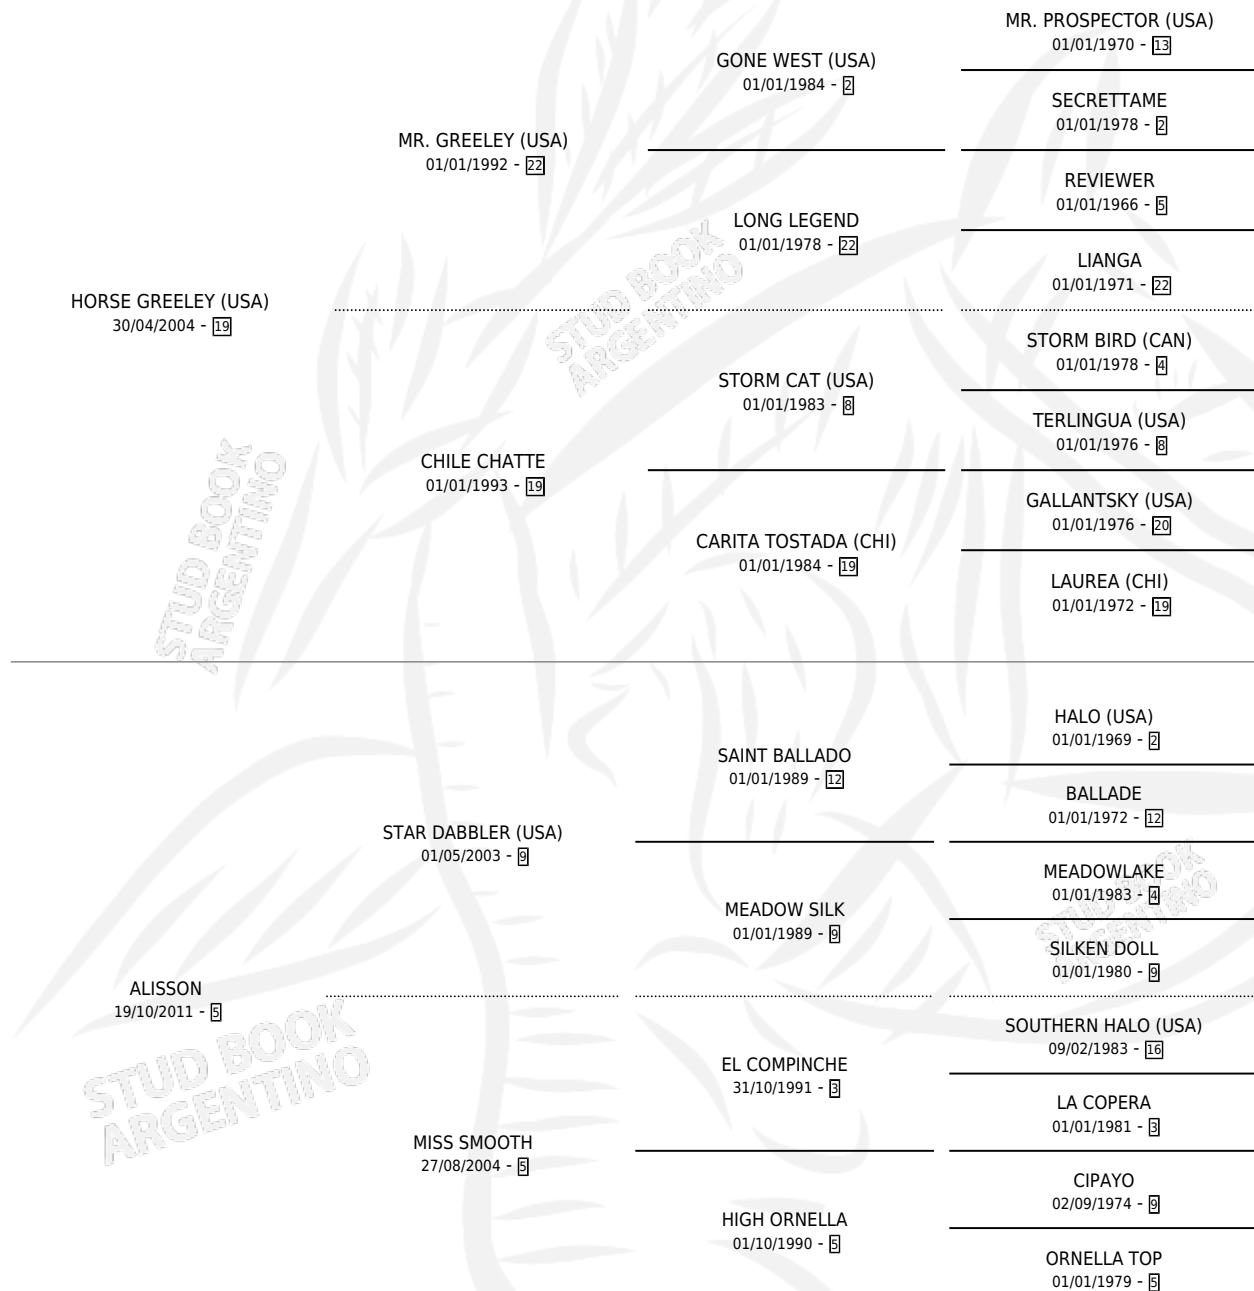

BAYAHIBE SUNSET

por HORSE GREELEY (USA) y ALISSON por STAR DABBLER (USA)

Argentina · Hembra · Alazan · SP · 28/07/2017
Familia 5-h · Volumen 43

ESTADO

TIPIFICACIÓN SANGUÍNEA	X
TIPIFICACIÓN POR ADN	✓
PASAPORTE	✓
IDENTIFICACIÓN POR MICROCHIP	✓
REPRODUCTOR	✓

Lugar de nacimiento: La Leyenda De Areco
Criador: Cuarto Creciente

PEDIGREE

CAMPAÑA

Solo carreras oficiales de Argentina

POR EDAD

EDAD	CC	1°	2°	3°	4°	5°	NP	CLC	CLG	CLCG1	CLGG1	IMPORTE	GANANCIA / CC
3 AÑOS	2	0	0	0	0	0	2	0	0	0	0	\$0	\$0
4 AÑOS	5	0	1	0	0	2	2	0	0	0	0	\$140,000	\$28,000
TOTALES	7	0	1	0	0	2	4	0	0	0	0	\$140,000	\$20,000
%		0.0%	14.3%	0.0%	0.0%	28.6%	57.1%	0.0%	0.0%	0.0%	0.0%		

Placés en La Plata en 7 carreras disputadas.

POR DISTANCIA

HIPODROMO	CC	1°	2°	3°	4°	5°	NP	CLC	CLG	CLCG1	CLGG1	IMPORTE
LA PLATA	7	0	1	0	0	2	4	0	0	0	0	\$140,000
1100 MTS	2	0	0	0	0	0	2	0	0	0	0	\$0
1300 MTS	1	0	0	0	0	1	0	0	0	0	0	\$24,000
1200 MTS	2	0	1	0	0	0	1	0	0	0	0	\$96,000
1000 MTS	2	0	0	0	0	1	1	0	0	0	0	\$20,000