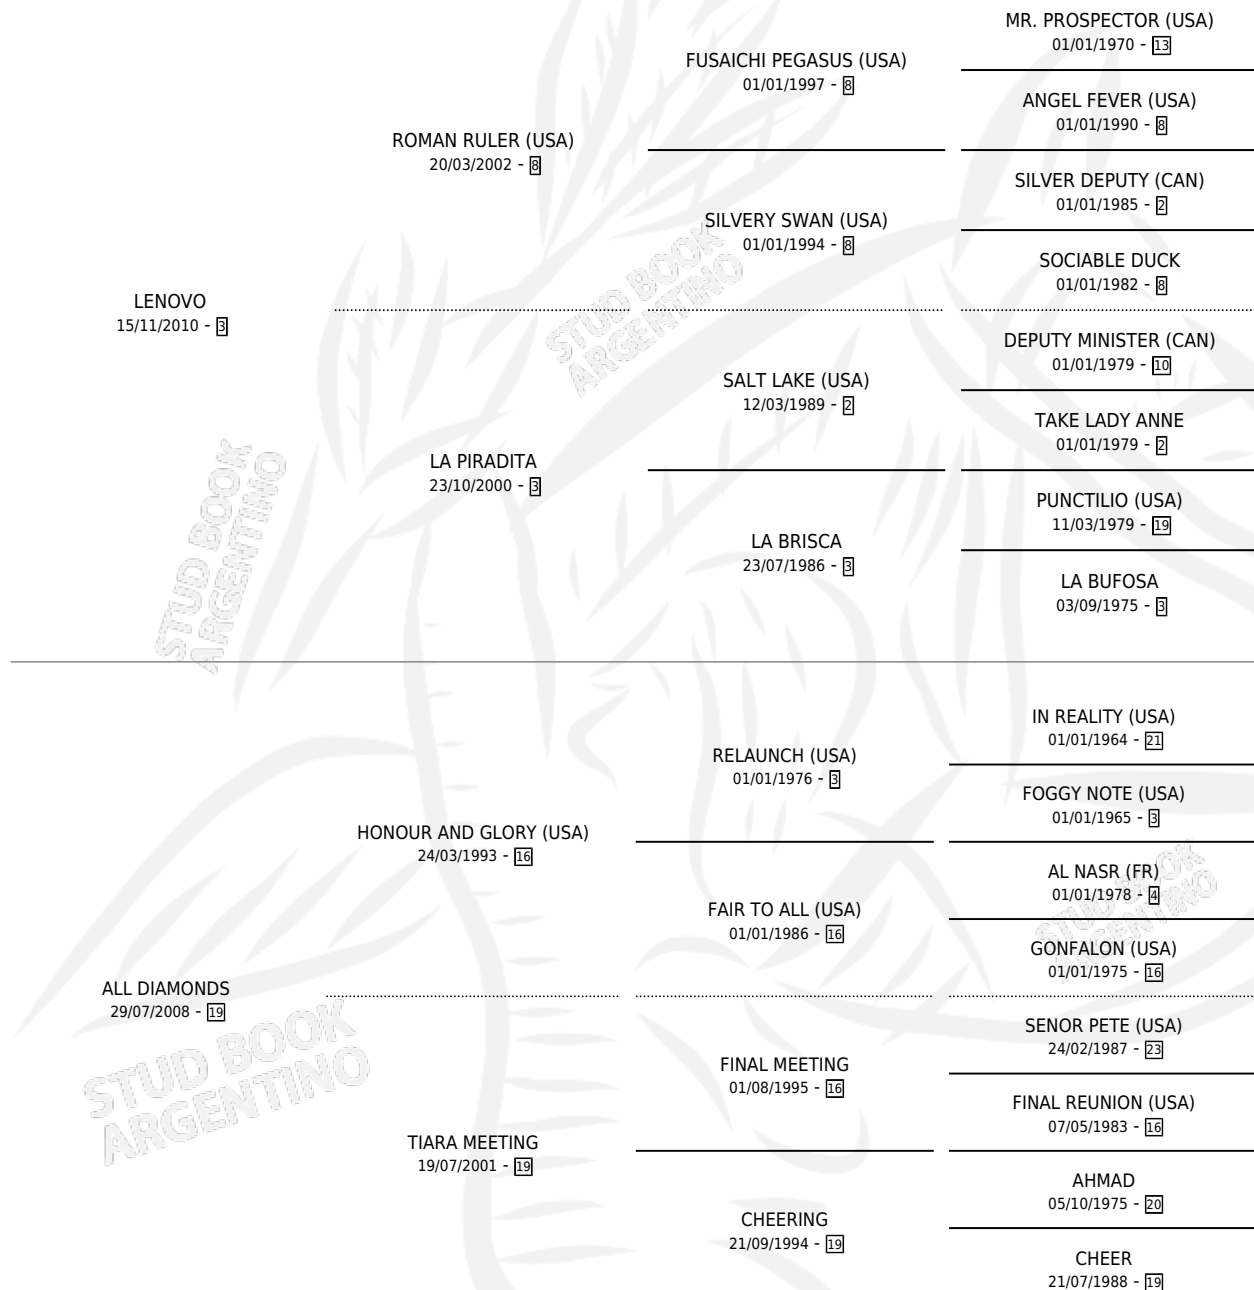

VA CON ALAS

por **LENOVO** y **ALL DIAMONDS** por **HONOUR AND GLORY (USA)**

Argentina · Hembra · Zaino · SP · 02/08/2017
Familia 19-c · Volumen 43

ESTADO

TIPIFICACIÓN SANGUÍNEA	X
TIPIFICACIÓN POR ADN	✓
PASAPORTE	✓
IDENTIFICACIÓN POR MICROCHIP	✓
REPRODUCTOR	✓

Lugar de nacimiento: Costa Del Rio

Criador: Frizzo Jose Carlos y Nicola Barco Marcelo Andres

~

HIJOS

	MACHOS	HEMBRAS
2 NACIERON	0	2
SIN ACTUACIONES		

PEDIGREE

CAMPAÑA

Solo carreras oficiales de Argentina