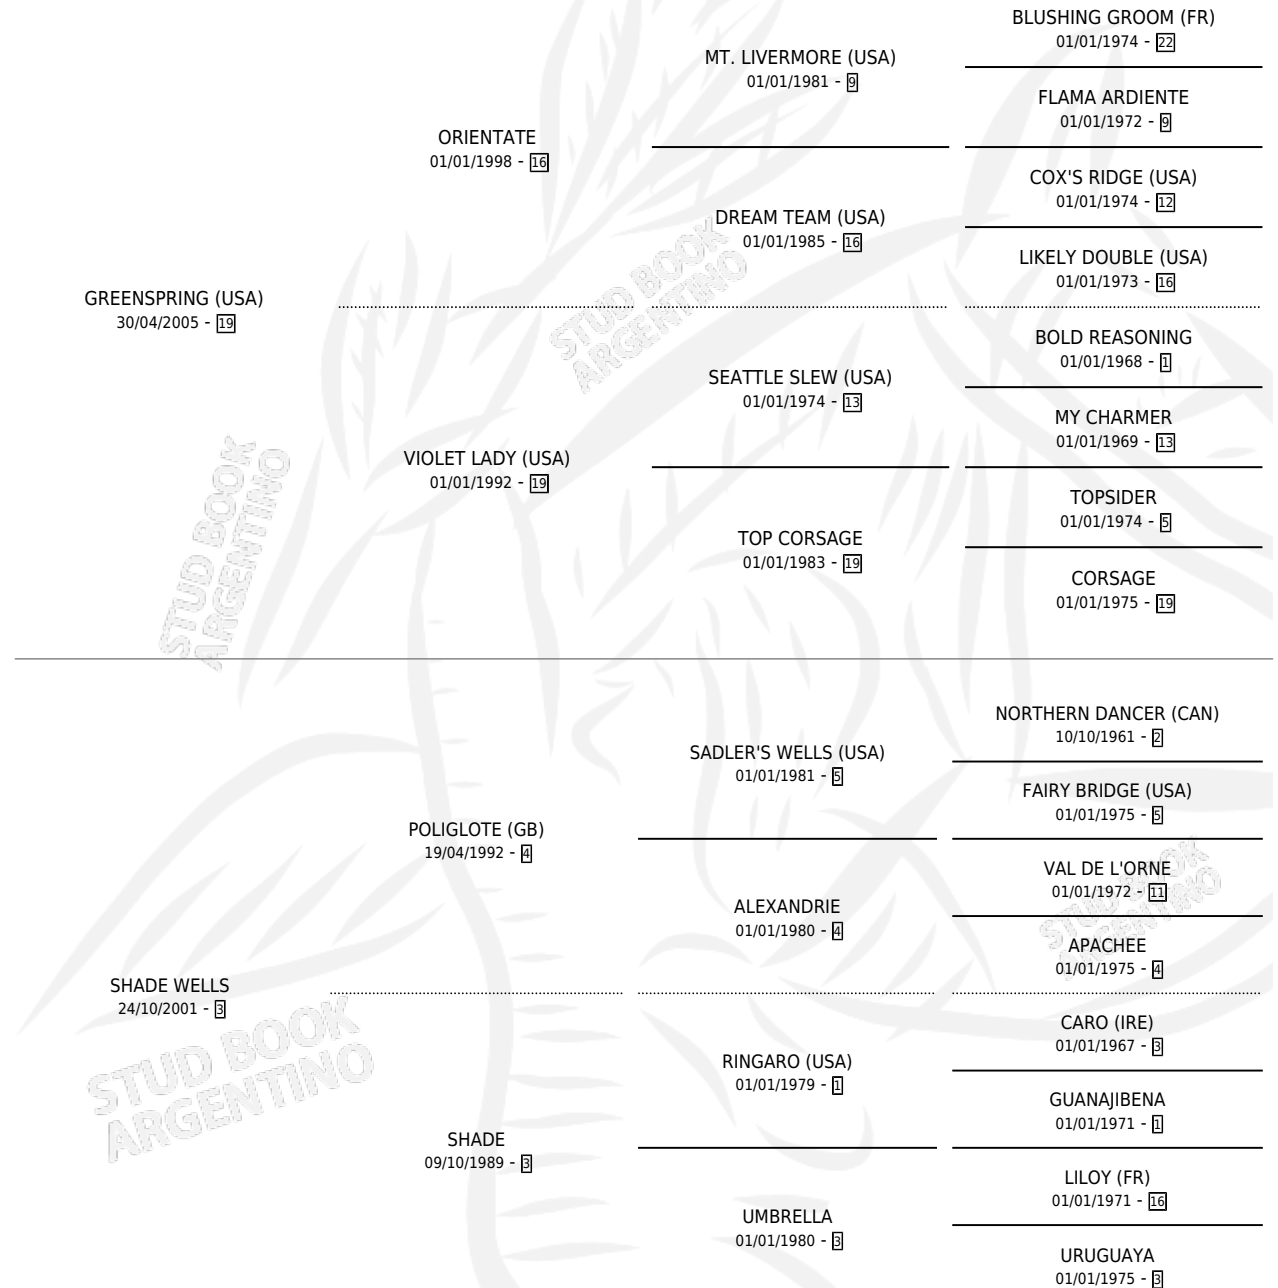

CHE GITANA

por **GREENSPRING (USA)** y **SHADE WELLS** por
POLIGLOTE (GB)

Argentina · Hembra · Zaino Doradillo · SP · 15/08/2017
Familia 3-d · Volumen 43

ESTADO

TIPIFICACIÓN SANGUÍNEA	X
TIPIFICACIÓN POR ADN	X
PASAPORTE	X
IDENTIFICACIÓN POR MICROCHIP	X
REPRODUCTOR	X

Lugar de nacimiento: Vikeda

Criador: Losinno Patricio Francisco

PEDIGREE

CHE GITANA

Datos oficiales del Stud Book Argentino

Documento generado el 06/05/2026

studbook.org.ar