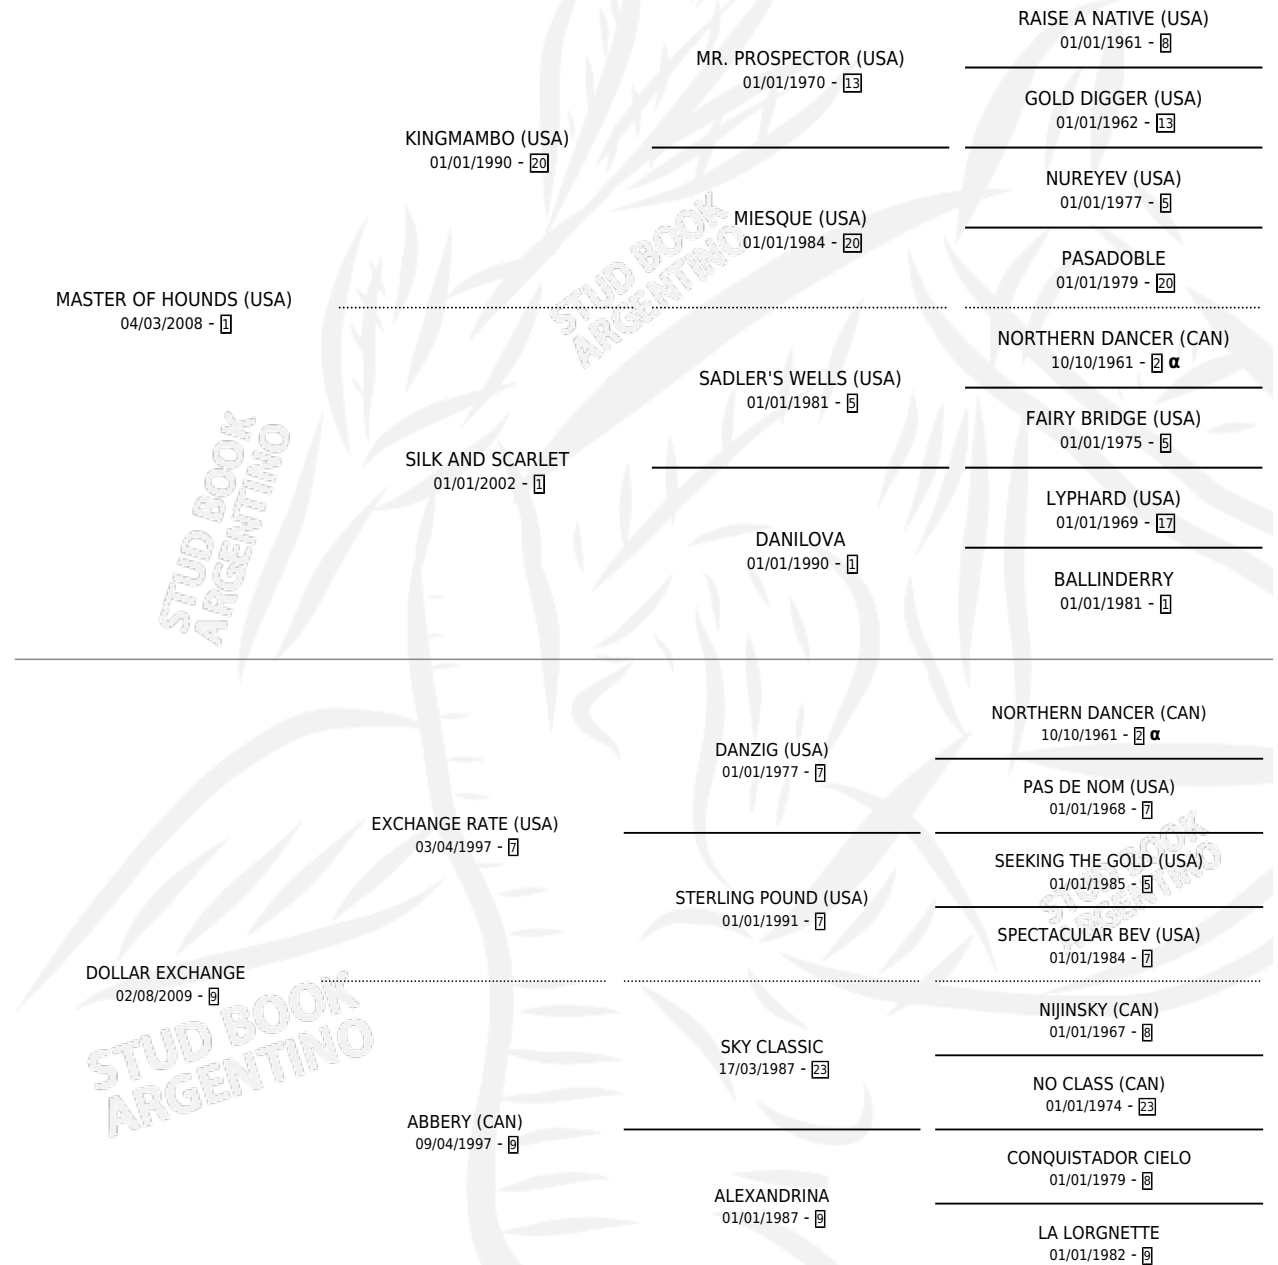

CHE PORTEÑO

por MASTER OF HOUNDS (USA) y DOLLAR EXCHANGE
por EXCHANGE RATE (USA)

Argentina · Macho · Zaino Doradillo · SP · 24/07/2017
Familia 9-g · Volumen 43

ESTADO

TIPIFICACIÓN SANGUÍNEA	X
TIPIFICACIÓN POR ADN	✓
PASAPORTE	✓
IDENTIFICACIÓN POR MICROCHIP	✓
REPRODUCTOR	X

Lugar de nacimiento: Vikeda

Criador: Losinno Patricio Francisco

PEDIGREE

INBREEDING : α

CAMPAÑA

Solo carreras oficiales de Argentina

POR EDAD

EDAD	CC	1°	2°	3°	4°	5°	NP	CLC	CLG	CLCG1	CLGG1	IMPORTE	GANANCIA / CC
4 AÑOS	7	0	2	0	2	1	2	0	0	0	0	\$231,650	\$33,093
5 AÑOS	8	1	1	1	1	0	4	0	0	0	0	\$695,250	\$86,906
6 AÑOS	5	0	3	1	0	1	0	0	0	0	0	\$934,750	\$186,950
TOTALES	20	1	6	2	3	2	6	0	0	0	0	\$1,861,650	\$93,083
%		5.0%	30.0%	10.0%	15.0%	10.0%	30.0%	0.0%	0.0%	0.0%	0.0%		