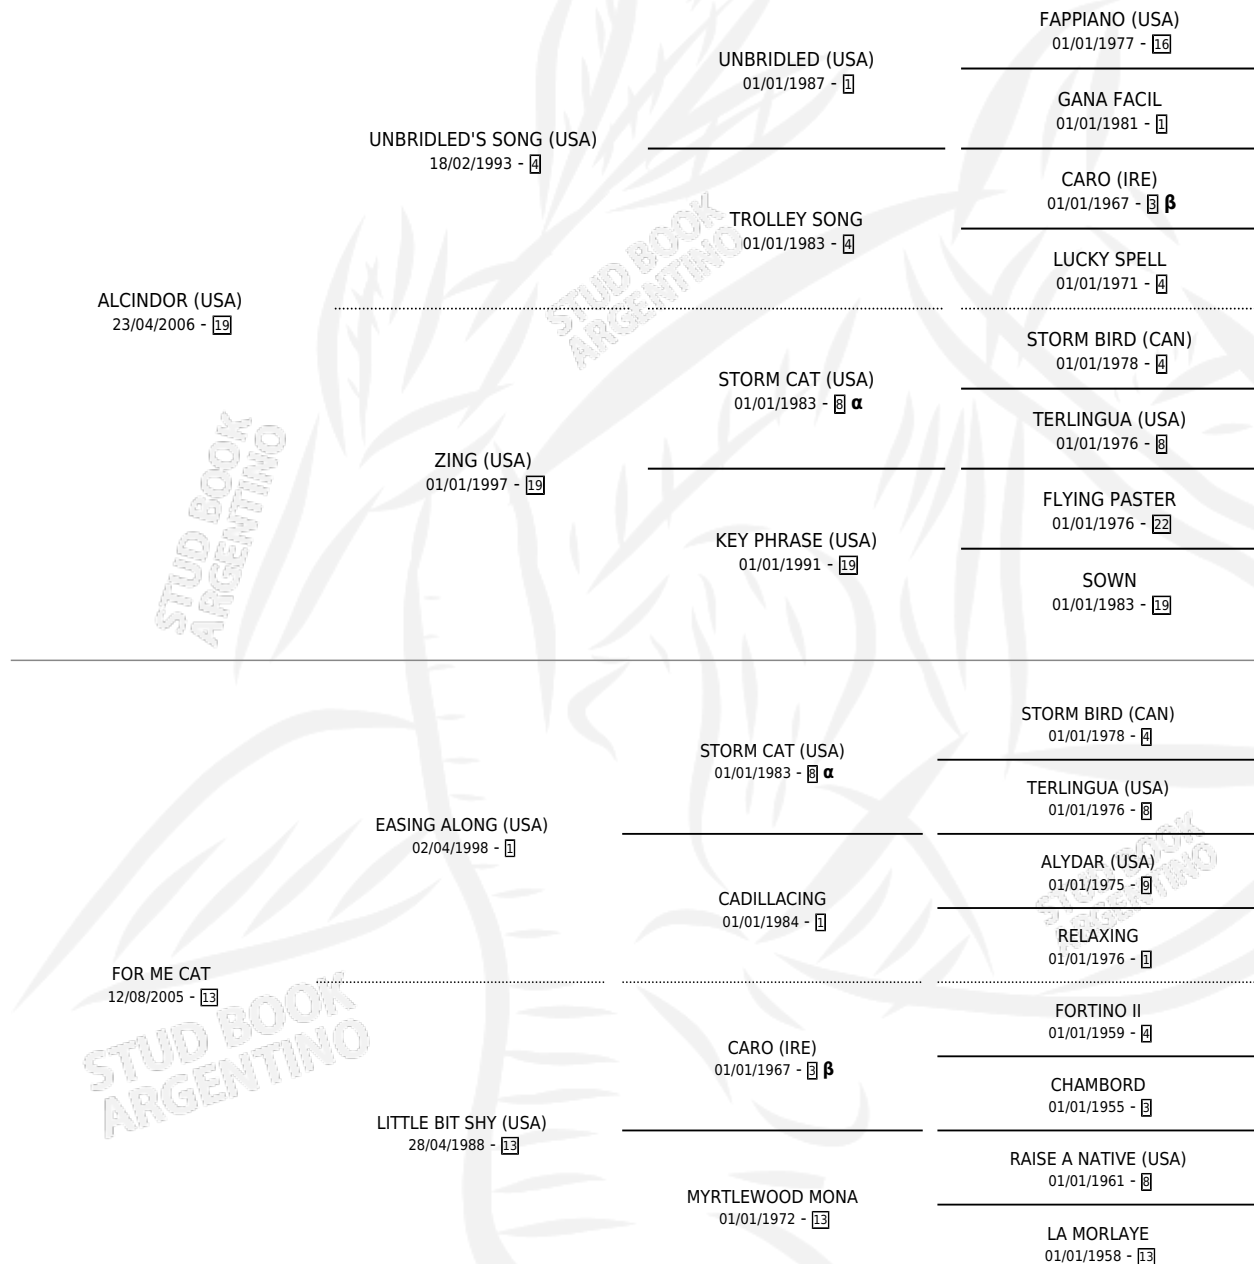

ARAÑAZO SONG

por **ALCINDOR (USA)** y **FOR ME CAT** por **EASING ALONG (USA)**

Argentina · Macho · Zaino · SP · 17/08/2017
Familia 13-c · Volumen 43

ESTADO

TIPIFICACIÓN SANGUÍNEA	X
TIPIFICACIÓN POR ADN	✓
PASAPORTE	✓
IDENTIFICACIÓN POR MICROCHIP	✓
REPRODUCTOR	X

Lugar de nacimiento: El Alfalar
Criador: El Alfalar

PEDIGREE

INBREEDING : α,β

CAMPAÑA

Solo carreras oficiales de Argentina

POR EDAD

EDAD	CC	1°	2°	3°	4°	5°	NP	CLC	CLG	CLCG1	CLGG1	IMPORTE	GANANCIA / CC
2 AÑOS	5	1	0	0	1	2	1	3	0	0	0	\$359,000	\$71,800
3 AÑOS	1	0	0	0	0	0	1	0	0	0	0	\$0	\$0
4 AÑOS	6	1	1	0	1	1	2	0	0	0	0	\$527,420	\$87,903
5 AÑOS	1	1	0	0	0	0	0	0	0	0	0	\$400,000	\$400,000
6 AÑOS	3	0	0	0	0	1	2	0	0	0	0	\$129,000	\$43,000
TOTALES	16	3	1	0	2	4	6	3	0	0	0	\$1,415,420	\$88,464
%		18.8%	6.3%	0.0%	12.5%	25.0%	37.5%	18.8%	0.0%	0.0%	0.0%		

Ganador de 3 carreras en La Plata - \$1,415,420, a los 2,4 y 5 años, incluso 4to Clasico Precoces (2017) (clasificatorio).

POR DISTANCIA

HIPODROMO	CC	1°	2°	3°	4°	5°	NP	CLC	CLG	CLCG1	CLGG1	IMPORTE
PALERMO	3	0	0	0	0	1	2	0	0	0	0	\$97,500
1000 MTS	3	0	0	0	0	1	2	0	0	0	0	\$97,500
LA PLATA	13	3	1	0	2	3	4	2	0	0	0	\$1,317,920
1000 MTS	11	3	1	0	1	3	3	1	0	0	0	\$1,263,920
1200 MTS	1	0	0	0	0	0	1	1	0	0	0	\$24,000
800 MTS	1	0	0	0	1	0	0	0	0	0	0	\$30,000