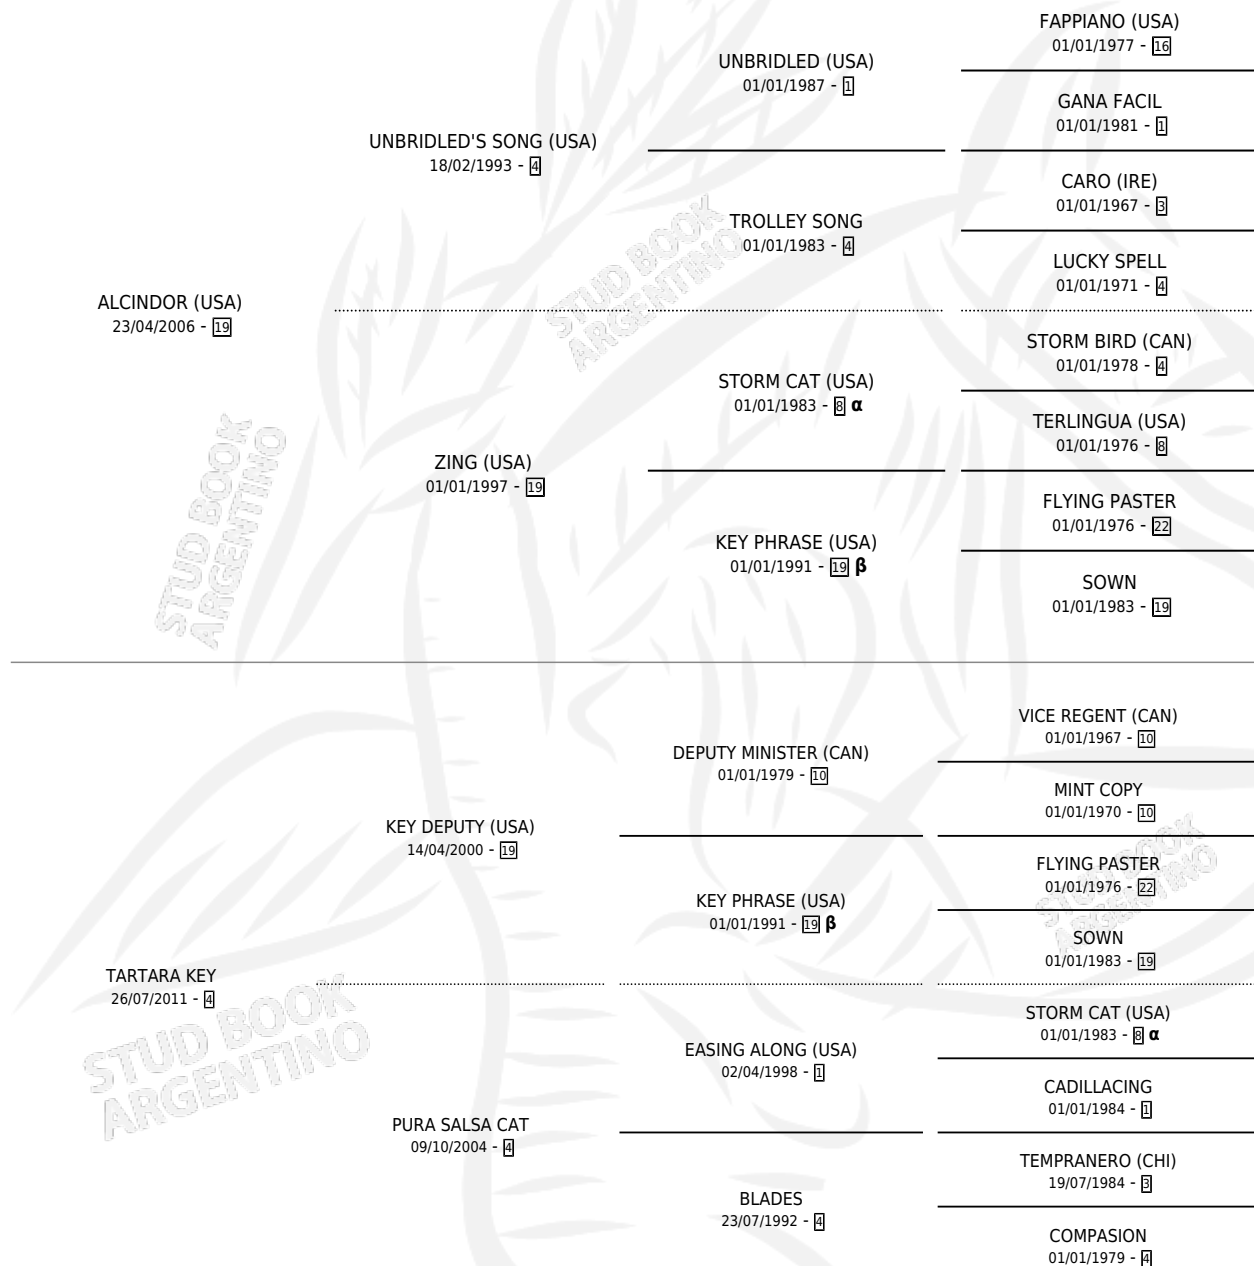

AGRIDULCE SONG

por **ALCINDOR (USA)** y **TARTARA KEY** por **KEY DEPUTY (USA)**

Argentina · Hembra · Alazan · SP · 23/08/2017
Familia 4-p · Volumen 43

ESTADO

TIPIFICACIÓN SANGUÍNEA	X
TIPIFICACIÓN POR ADN	✓
PASAPORTE	✓
IDENTIFICACIÓN POR MICROCHIP	✓
REPRODUCTOR	X

Lugar de nacimiento: El Alfalar
Criador: El Alfalar

PEDIGREE

INBREEDING : **α,β**

CAMPAÑA

Solo carreras oficiales de Argentina

POR EDAD

EDAD	CC	1°	2°	3°	4°	5°	NP	CLC	CLG	CLCG1	CLGG1	IMPORTE	GANANCIA / CC
2 AÑOS	4	0	1	1	1	1	0	0	0	0	0	\$230,800	\$57,700
3 AÑOS	4	0	0	0	1	0	3	0	0	0	0	\$21,700	\$5,425
4 AÑOS	3	1	0	1	0	0	1	0	0	0	0	\$402,600	\$134,200
5 AÑOS	2	0	1	0	0	0	1	0	0	0	0	\$119,000	\$59,500
TOTALES	13	1	2	2	2	1	5	0	0	0	0	\$774,100	\$59,546
%		7.7%	15.4%	15.4%	15.4%	7.7%	38.5%	0.0%	0.0%	0.0%	0.0%		

Ganadora en San Isidro - \$774,100, a los 4 años.

POR DISTANCIA

HIPODROMO	CC	1°	2°	3°	4°	5°	NP	CLC	CLG	CLCG1	CLGG1	IMPORTE
SAN ISIDRO	5	1	0	1	0	0	3	0	0	0	0	\$402,600
1100 MTS	1	0	0	0	0	0	1	0	0	0	0	\$0
1200 MTS	4	1	0	1	0	0	2	0	0	0	0	\$402,600
PALERMO	5	0	1	0	1	1	2	0	0	0	0	\$195,000
1000 MTS	3	0	1	0	1	1	0	0	0	0	0	\$195,000
1200 MTS	2	0	0	0	0	0	2	0	0	0	0	\$0
LA PLATA	3	0	1	1	1	0	0	0	0	0	0	\$176,500
1200 MTS	1	0	0	0	1	0	0	0	0	0	0	\$21,700
1100 MTS	1	0	0	1	0	0	0	0	0	0	0	\$42,300
1000 MTS	1	0	1	0	0	0	0	0	0	0	0	\$112,500