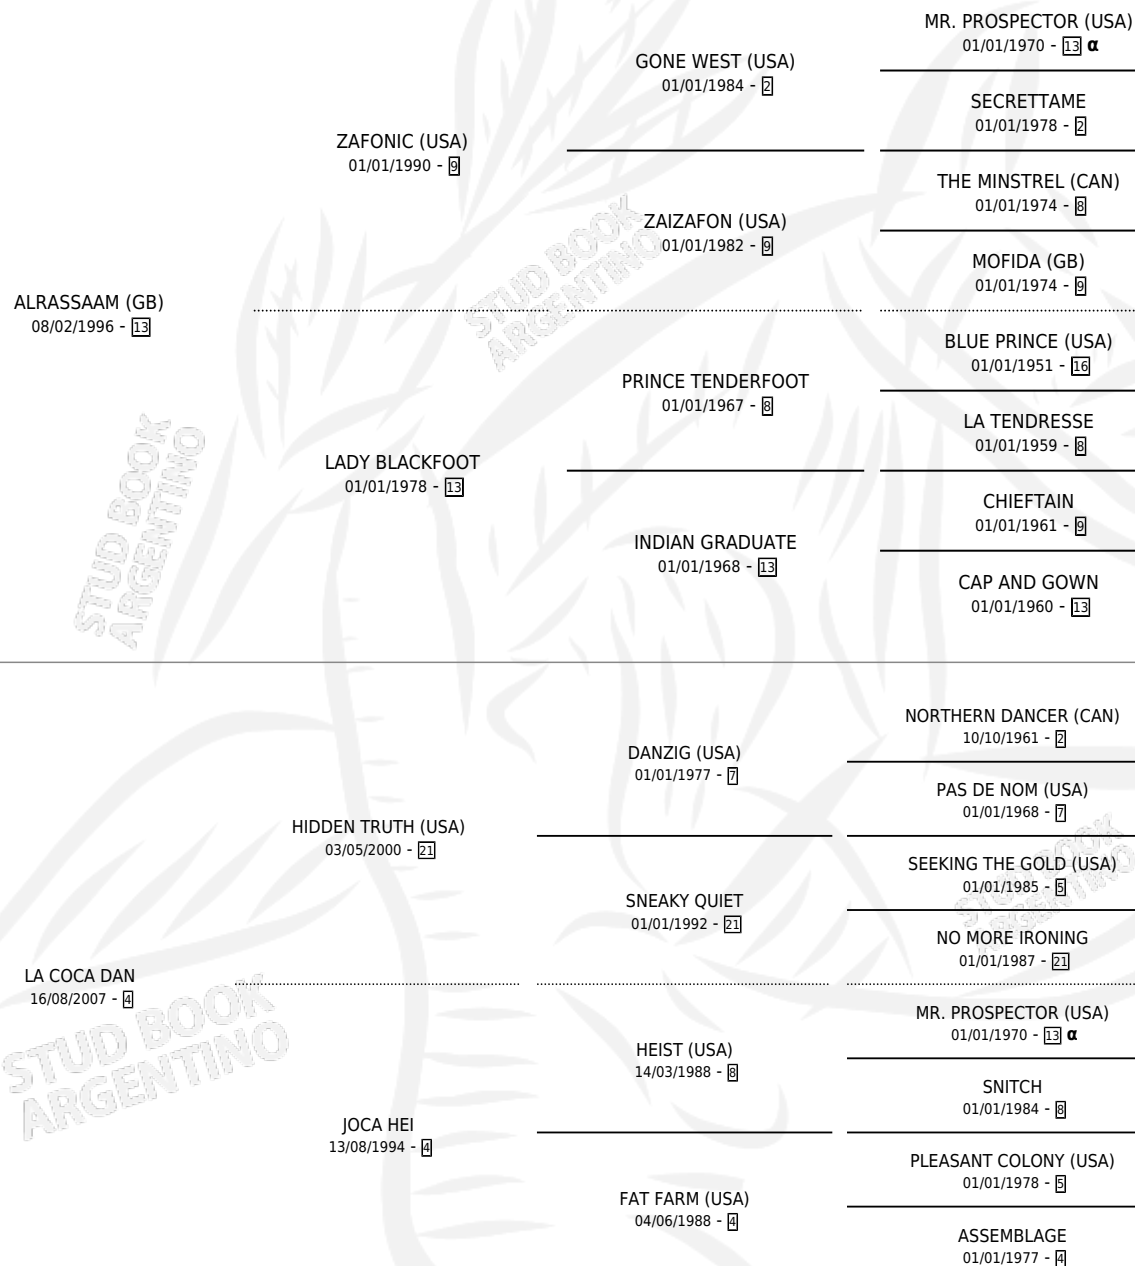

CUCUMELO SAM

por **ALRASSAAM (GB)** y **LA COCA DAN** por **HIDDEN TRUTH (USA)**

Argentina · Macho · Zaino Doradillo · SP · 17/08/2017
Familia 4-m · Volumen 43

ESTADO

TIPIFICACIÓN SANGUÍNEA	X
TIPIFICACIÓN POR ADN	✓
PASAPORTE	✓
IDENTIFICACIÓN POR MICROCHIP	✓
REPRODUCTOR	X

Lugar de nacimiento: Caryjuan
Criador: Caryjuan

PEDIGREE

INBREEDING : α

CAMPAÑA

Solo carreras oficiales de Argentina

POR EDAD

EDAD	CC	1°	2°	3°	4°	5°	NP	CLC	CLG	CLCG1	CLGG1	IMPORTE	GANANCIA / CC
2 AÑOS	2	0	0	0	0	0	2	0	0	0	0	\$0	\$0
3 AÑOS	2	0	0	0	0	0	2	0	0	0	0	\$0	\$0
4 AÑOS	2	0	0	0	0	0	2	0	0	0	0	\$0	\$0
TOTALES	6	0	0	0	0	0	6	0	0	0	0	\$0	\$0
%		0.0%	0.0%	0.0%	0.0%	0.0%	100%	0.0%	0.0%	0.0%	0.0%		