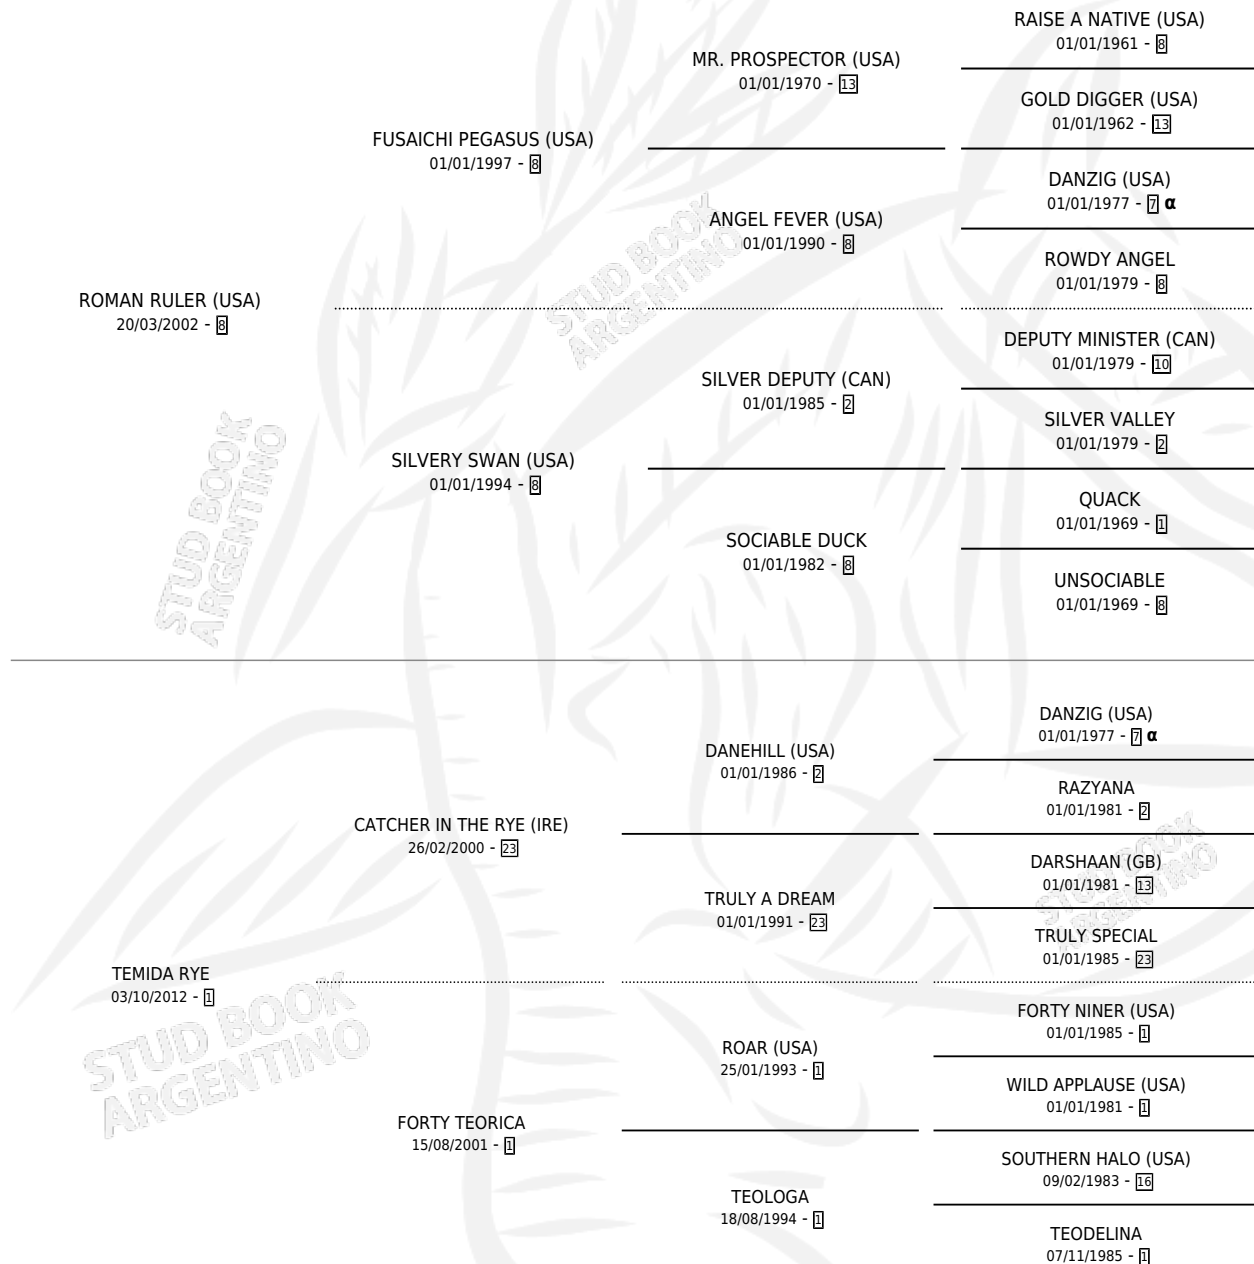

TESTARDA

por ROMAN RULER (USA) y TEMIDA RYE por CATCHER IN THE RYE (IRE)

Argentina · Hembra · Zaino · SP · 07/08/2017
Familia 1-w · Volumen 43

ESTADO

TIPIFICACIÓN SANGUÍNEA	X
TIPIFICACIÓN POR ADN	✓
PASAPORTE	✓
IDENTIFICACIÓN POR MICROCHIP	✓
REPRODUCTOR	✓

Lugar de nacimiento: Vacacion
Criador: Vacacion

~

HIJOS

	MACHOS	HEMBRAS
1 NACIERON	1	0
SIN ACTUACIONES		

PEDIGREE

INBREEDING : α