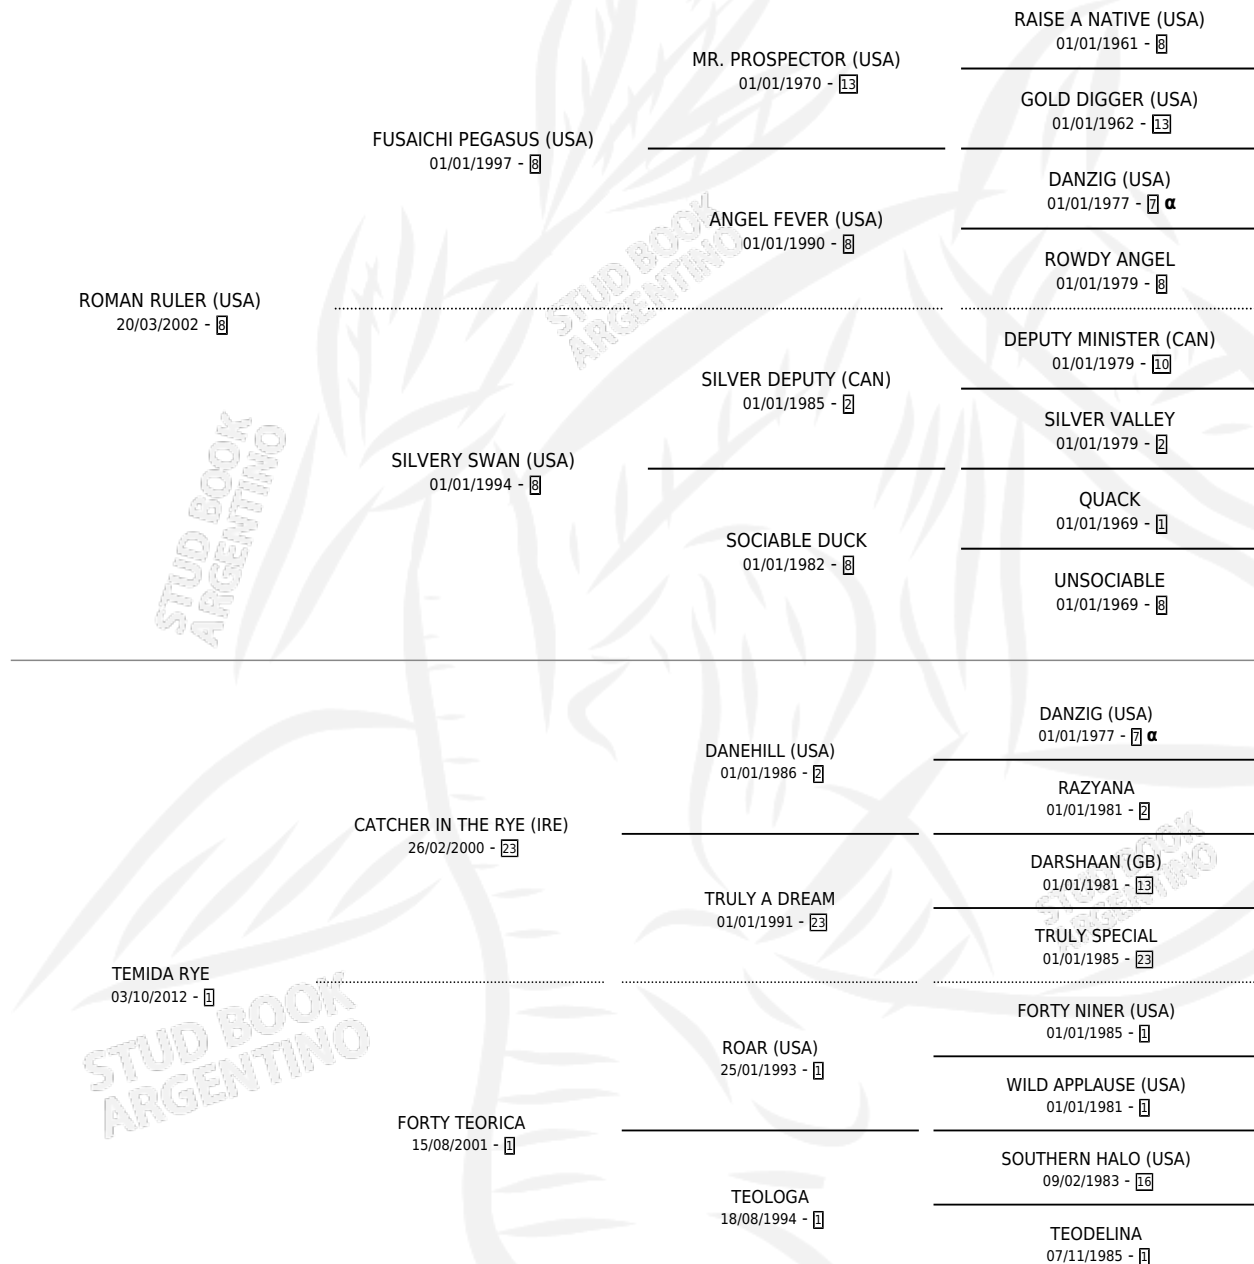

TESTARDA

por ROMAN RULER (USA) y TEMIDA RYE por CATCHER IN THE RYE (IRE)

Argentina · Hembra · Zaino · SP · 07/08/2017
Familia 1-w · Volumen 43

ESTADO

TIPIFICACIÓN SANGUÍNEA	X
TIPIFICACIÓN POR ADN	✓
PASAPORTE	✓
IDENTIFICACIÓN POR MICROCHIP	✓
REPRODUCTOR	✓

Lugar de nacimiento: Vacacion
Criador: Vacacion

~

HIJOS

	MACHOS	HEMBRAS
1 NACIERON	1	0
SIN ACTUACIONES		

PEDIGREE

INBREEDING : α

CAMPAÑA

Solo carreras oficiales de Argentina

Ganadora de 6 carreras en San Isidro, Palermo y La Plata - \$5,600,311, a los 3,4 y 5 años, incluso Handicap Transporte Garcia 88º Aniversario y Handicap Roy, 2da Clasico General Arenales **[G3]**, Haras Orilla Del Monte y Clásico Etoile **[L]**, 3ra Clasico General Francisco B. Bosch **[G3]**, Clasico Estados Unidos de America **[G3]**, Etoile **[L]**, Clasico Snow Figure y Clasico Dia de La Soberania Nacional, 4ta Clasico General Alvear **[L]** y Clásico Snow Figure (C).