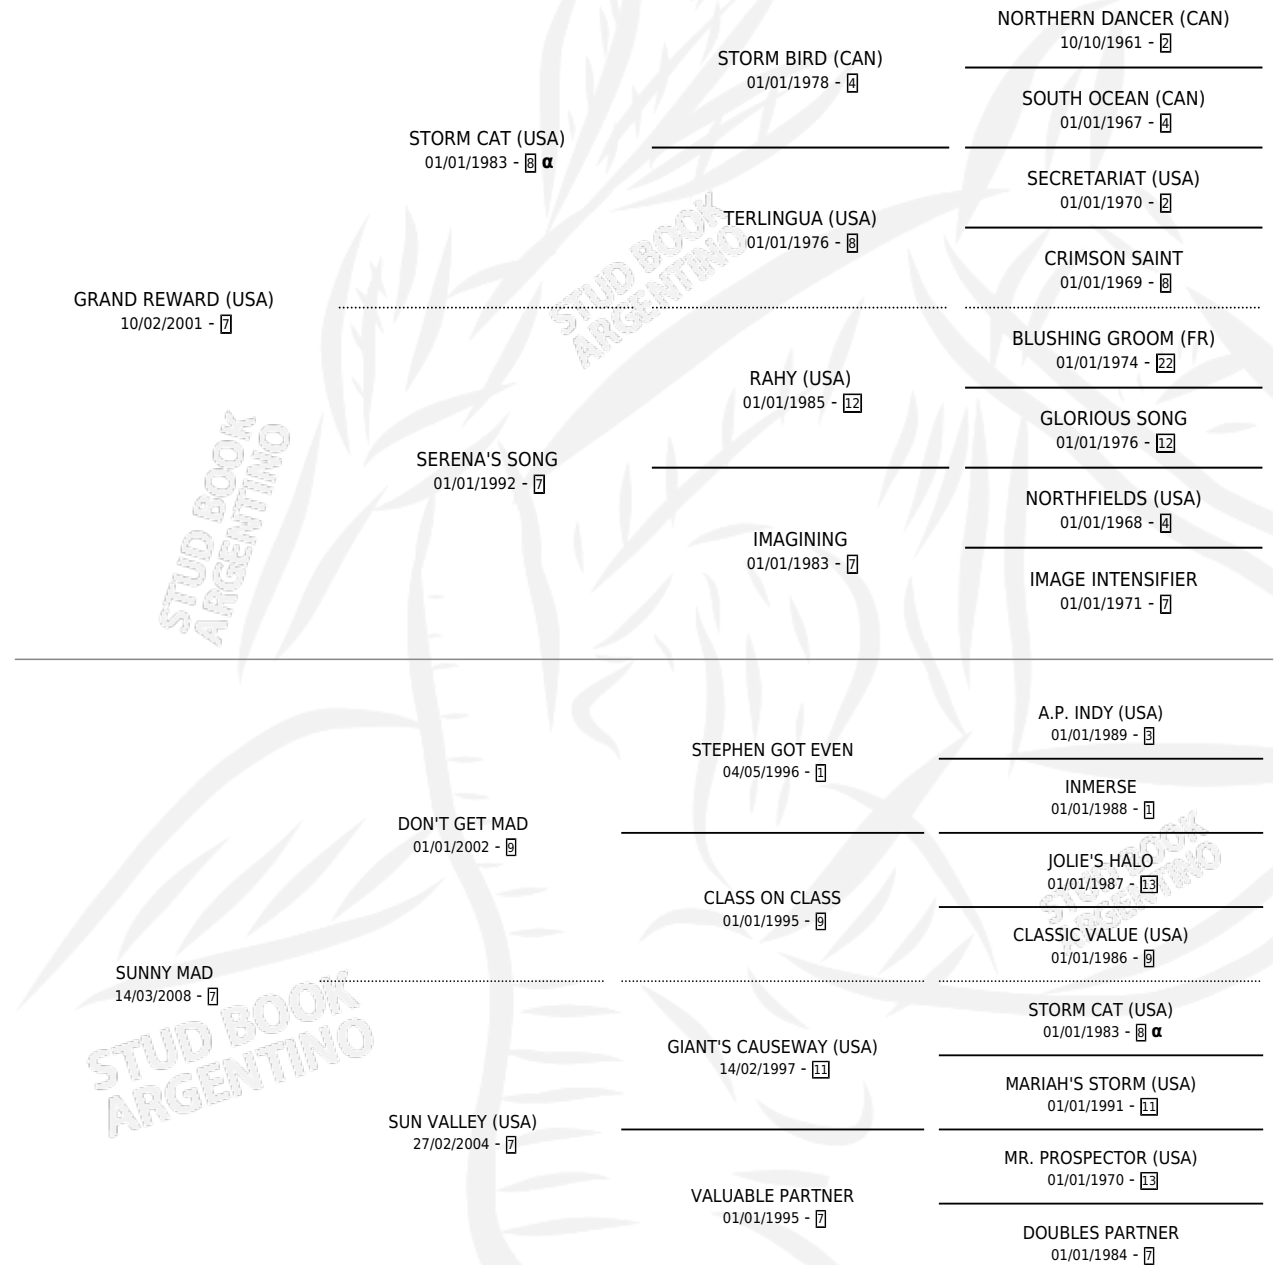

GUICHO

por **GRAND REWARD (USA)** y **SUNNY MAD** por **DON'T GET MAD**

Argentina · Macho · Alazan · SP · 23/08/2017
Familia 7 · Volumen 43

ESTADO

TIPIFICACIÓN SANGUÍNEA	X
TIPIFICACIÓN POR ADN	✓
PASAPORTE	✓
IDENTIFICACIÓN POR MICROCHIP	✓
REPRODUCTOR	X

Lugar de nacimiento: El Tala
Criador: Don Arcangel

PEDIGREE

INBREEDING : α

CAMPAÑA

Solo carreras oficiales de Argentina

POR EDAD

EDAD	CC	1°	2°	3°	4°	5°	NP	CLC	CLG	CLCG1	CLGG1	IMPORTE	GANANCIA / CC
3 AÑOS	1	1	0	0	0	0	0	0	0	0	0	\$106,000	\$106,000
4 AÑOS	6	0	1	1	1	0	3	0	0	0	0	\$133,500	\$22,250
5 AÑOS	16	1	1	4	2	3	5	0	0	0	0	\$1,002,271	\$62,642
6 AÑOS	2	0	0	0	0	0	2	0	0	0	0	\$0	\$0
TOTALES	25	2	2	5	3	3	10	0	0	0	0	\$1,241,771	\$49,671
%		8.0%	8.0%	20.0%	12.0%	12.0%	40.0%	0.0%	0.0%	0.0%	0.0%		