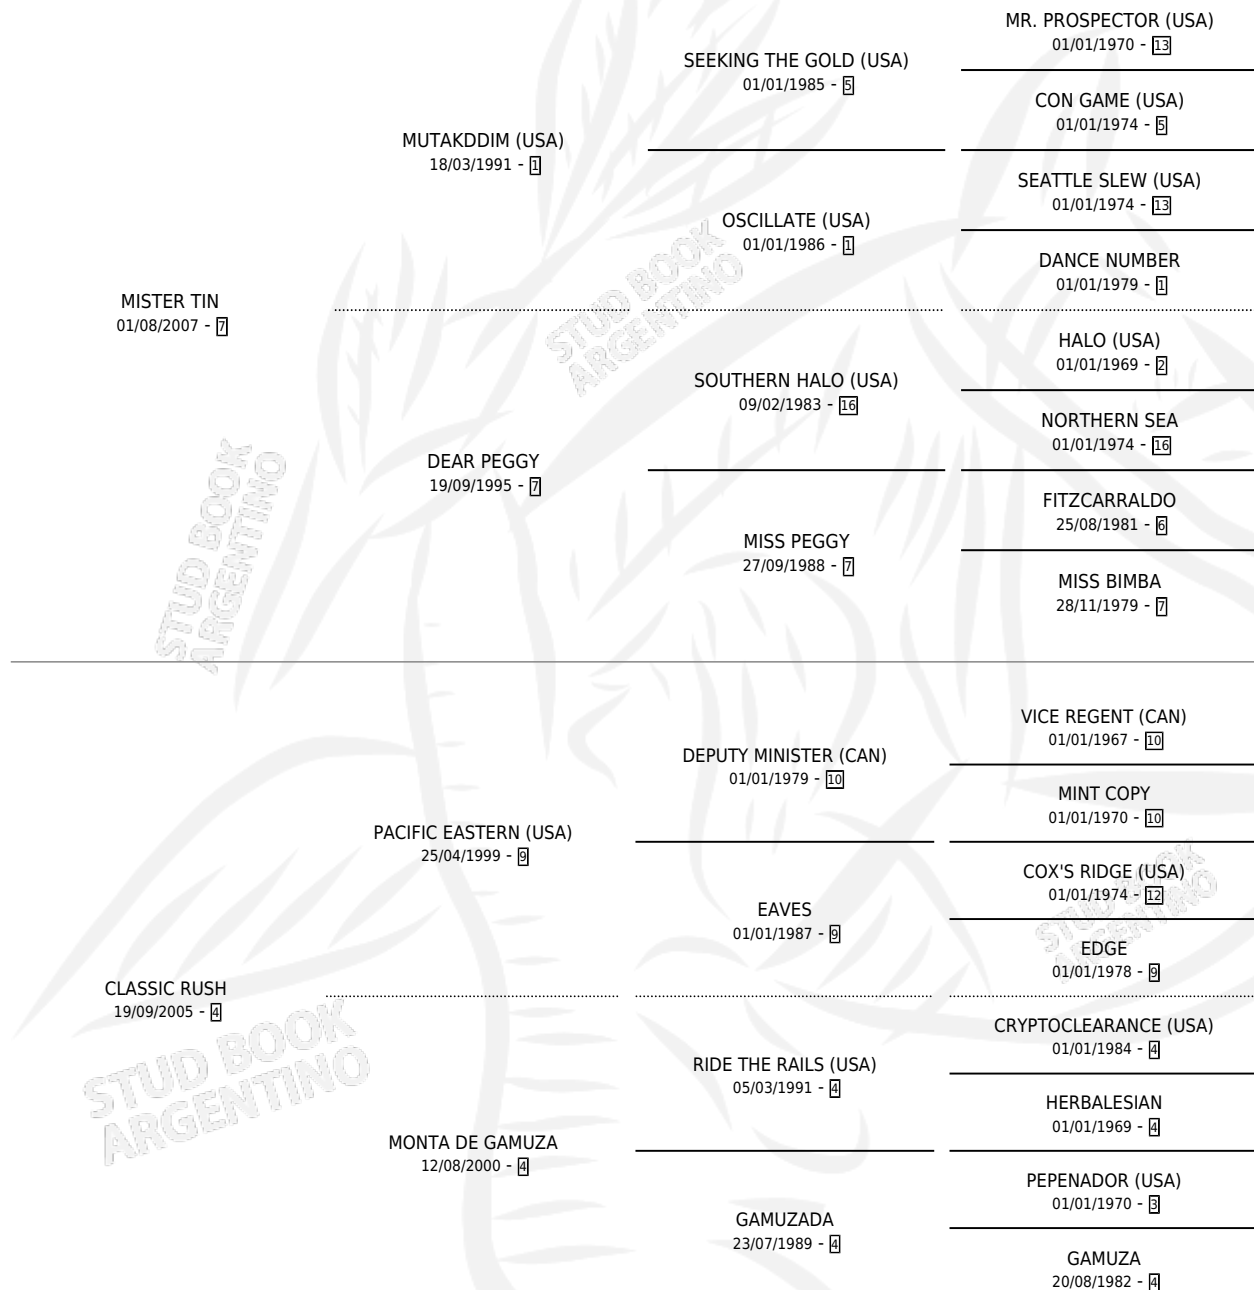

MISTER COCO

por MISTER TIN y CLASSIC RUSH por PACIFIC EASTERN (USA)

Argentina · Macho · Zaino · SP · 11/08/2017
Familia 4-k · Volumen 43

ESTADO

TIPIFICACIÓN SANGUÍNEA	X
TIPIFICACIÓN POR ADN	✓
PASAPORTE	✓
IDENTIFICACIÓN POR MICROCHIP	✓
REPRODUCTOR	X

Lugar de nacimiento: La Calandria
Criador: Puigdomenech Oscar Alejandro

PEDIGREE

MISTER COCO

Datos oficiales del Stud Book Argentino

Documento generado el 02/05/2026

studbook.org.ar