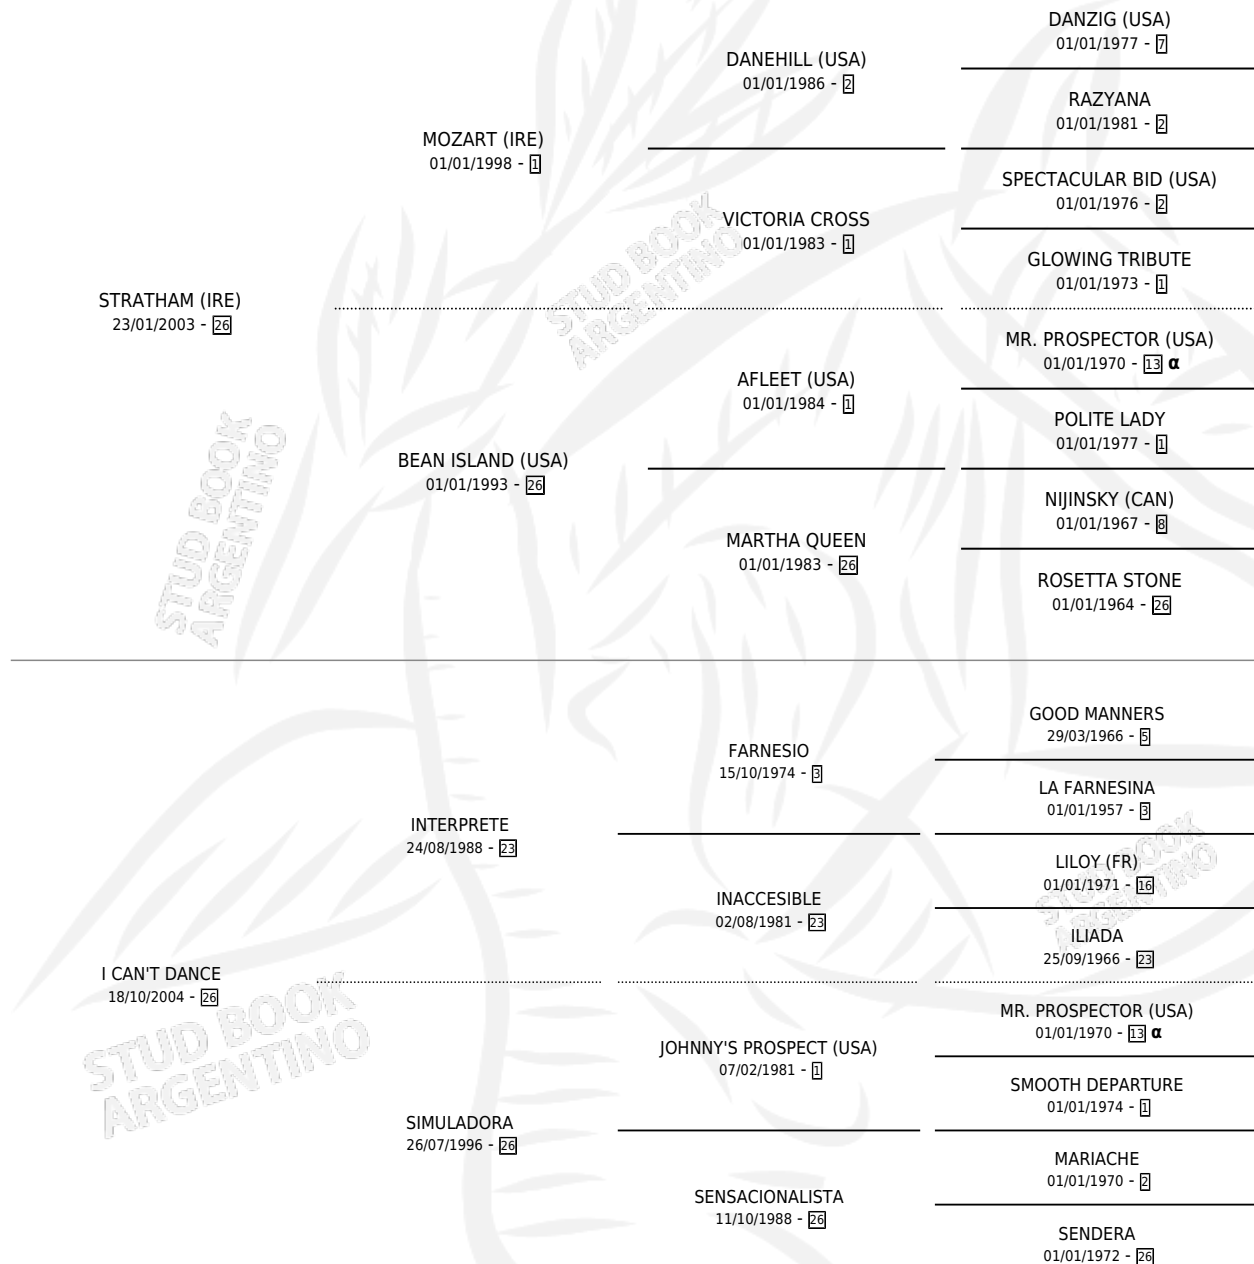

TURN ME ON

por STRATHAM (IRE) y I CAN'T DANCE por INTERPRETE

Argentina · Macho · Alazan · SP · 05/08/2017
Familia 26 · Volumen 43

ESTADO

TIPIFICACIÓN SANGUÍNEA	X
TIPIFICACIÓN POR ADN	✓
PASAPORTE	✓
IDENTIFICACIÓN POR MICROCHIP	✓
REPRODUCTOR	X

Lugar de nacimiento: Nicanor

Criador: Karothy Francisco Emiliano y Navoni Hector Fabian

PEDIGREE

INBREEDING : α

TURN ME ON

Datos oficiales del Stud Book Argentino

Documento generado el 10/05/2026

studbook.org.ar