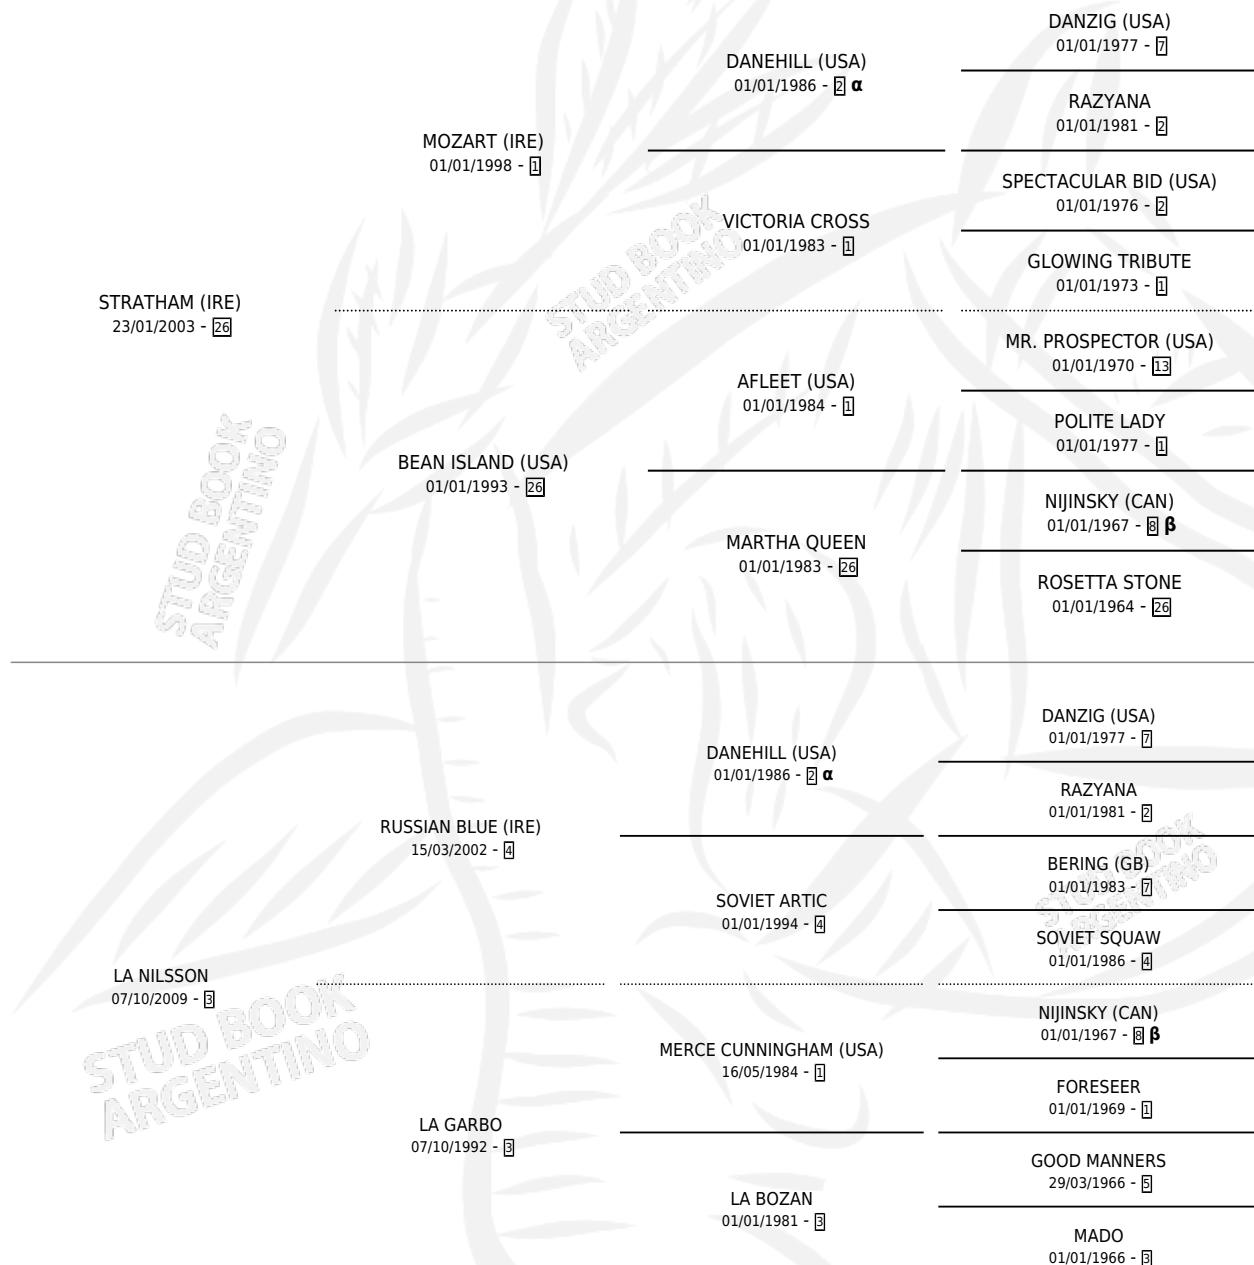

VIGATTA

por STRATHAM (IRE) y LA NILSSON por RUSSIAN BLUE (IRE)

Argentina · Hembra · Zaino · SP · 31/07/2017
Familia 3-h · Volumen 43

ESTADO

TIPIFICACIÓN SANGUÍNEA	X
TIPIFICACIÓN POR ADN	✓
PASAPORTE	✓
IDENTIFICACIÓN POR MICROCHIP	✓
REPRODUCTOR	X

Lugar de nacimiento: Nicanor

Criador: Karothy Francisco Emiliano y Guerra Maximo Aquilino

PEDIGREE

INBREEDING : α, β

CAMPAÑA

Solo carreras oficiales de Argentina

POR EDAD

EDAD	CC	1°	2°	3°	4°	5°	NP	CLC	CLG	CLCG1	CLGG1	IMPORTE	GANANCIA / CC
3 AÑOS	7	0	0	0	0	1	6	0	0	0	0	\$5,494	\$785
4 AÑOS	10	0	0	0	1	3	6	0	0	0	0	\$53,750	\$5,375
5 AÑOS	9	0	0	3	1	2	3	0	0	0	0	\$299,750	\$33,306
TOTALES	26	0	0	3	2	6	15	0	0	0	0	\$358,994	\$13,807
%		0.0%	0.0%	11.5%	7.7%	23.1%	57.7%	0.0%	0.0%	0.0%	0.0%		

Placés en San Isidro en 26 carreras disputadas.

POR DISTANCIA

HIPODROMO	CC	1°	2°	3°	4°	5°	NP	CLC	CLG	CLCG1	CLGG1	IMPORTE
SAN ISIDRO	20	0	0	3	1	3	13	0	0	0	0	\$278,994
1000 MTS	12	0	0	3	1	2	6	0	0	0	0	\$273,500
1200 MTS	6	0	0	0	0	0	6	0	0	0	0	\$0
1100 MTS	2	0	0	0	0	1	1	0	0	0	0	\$5,494
LA PLATA	2	0	0	0	0	2	0	0	0	0	0	\$49,500
1100 MTS	2	0	0	0	0	2	0	0	0	0	0	\$49,500
PALERMO	4	0	0	0	1	1	2	0	0	0	0	\$30,500
1000 MTS	4	0	0	0	1	1	2	0	0	0	0	\$30,500