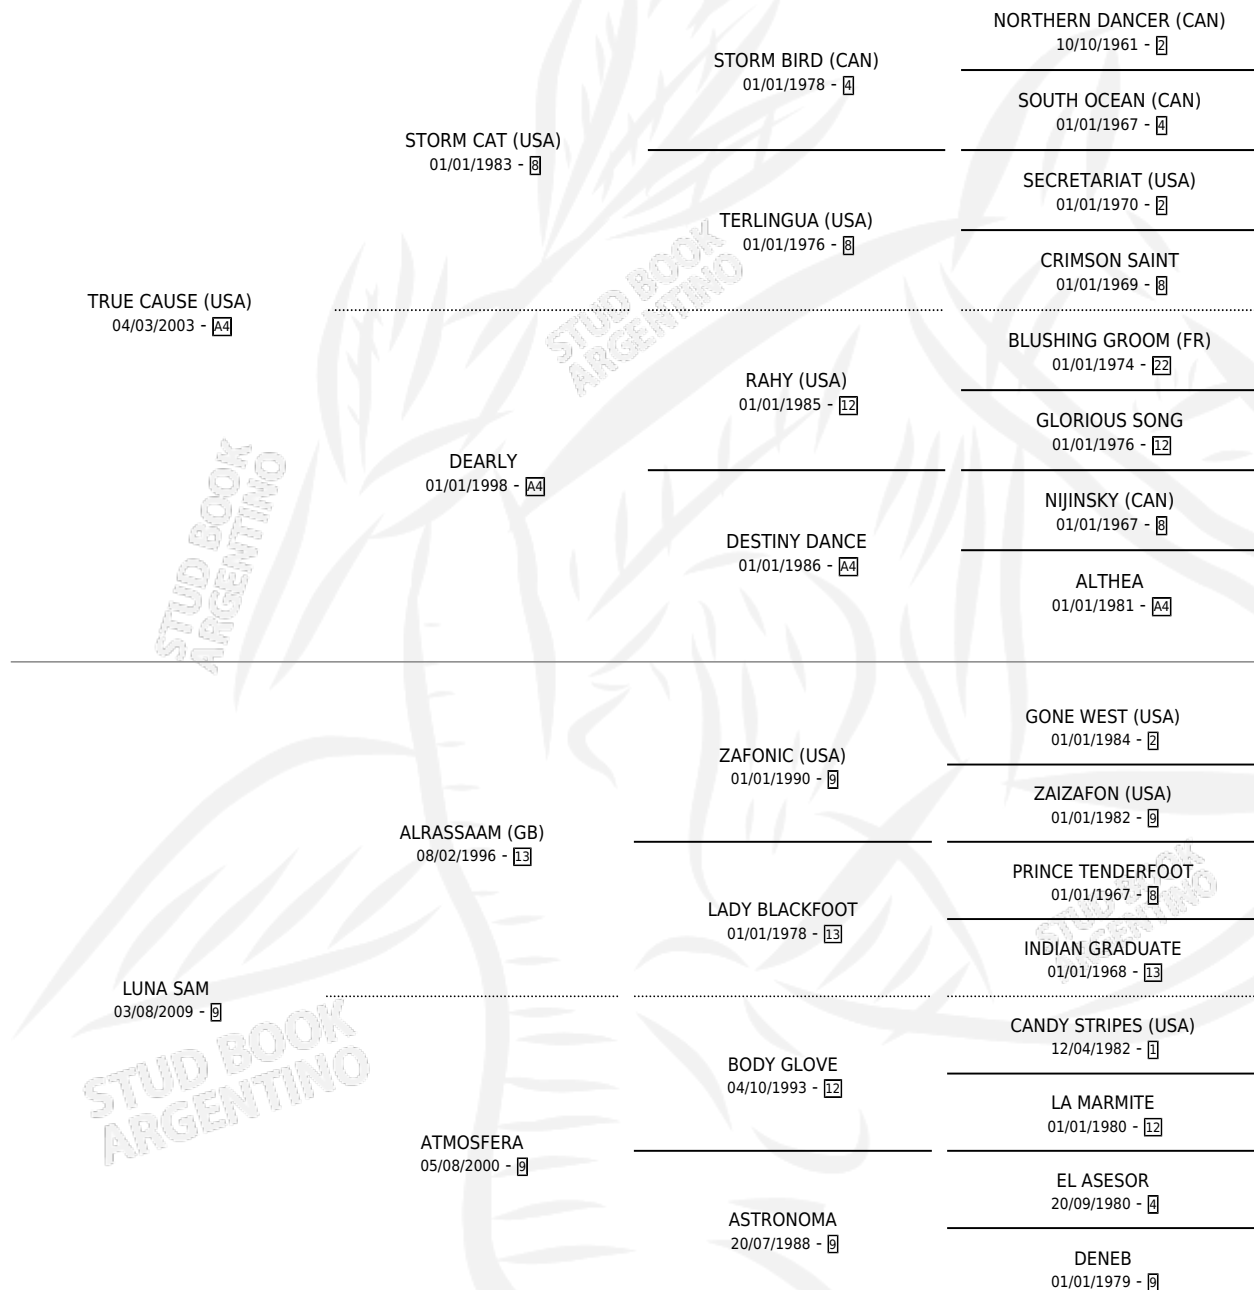

LUNA TITI

por **TRUE CAUSE (USA)** y **LUNA SAM** por **ALASSAAM (GB)**

Argentina · Hembra · Zaino · SP · 12/07/2017
Familia 9-g · Volumen 43

ESTADO

TIPIFICACIÓN SANGUÍNEA	X
TIPIFICACIÓN POR ADN	✓
PASAPORTE	✓
IDENTIFICACIÓN POR MICROCHIP	✓
REPRODUCTOR	✓

Lugar de nacimiento: Don Yayo
Criador: Donovan Cornelio Guillermo

~

HIJOS

	MACHOS	HEMBRAS
2 NACIERON	2	0
SIN ACTUACIONES		

PEDIGREE

CAMPAÑA

Solo carreras oficiales de Argentina

POR EDAD