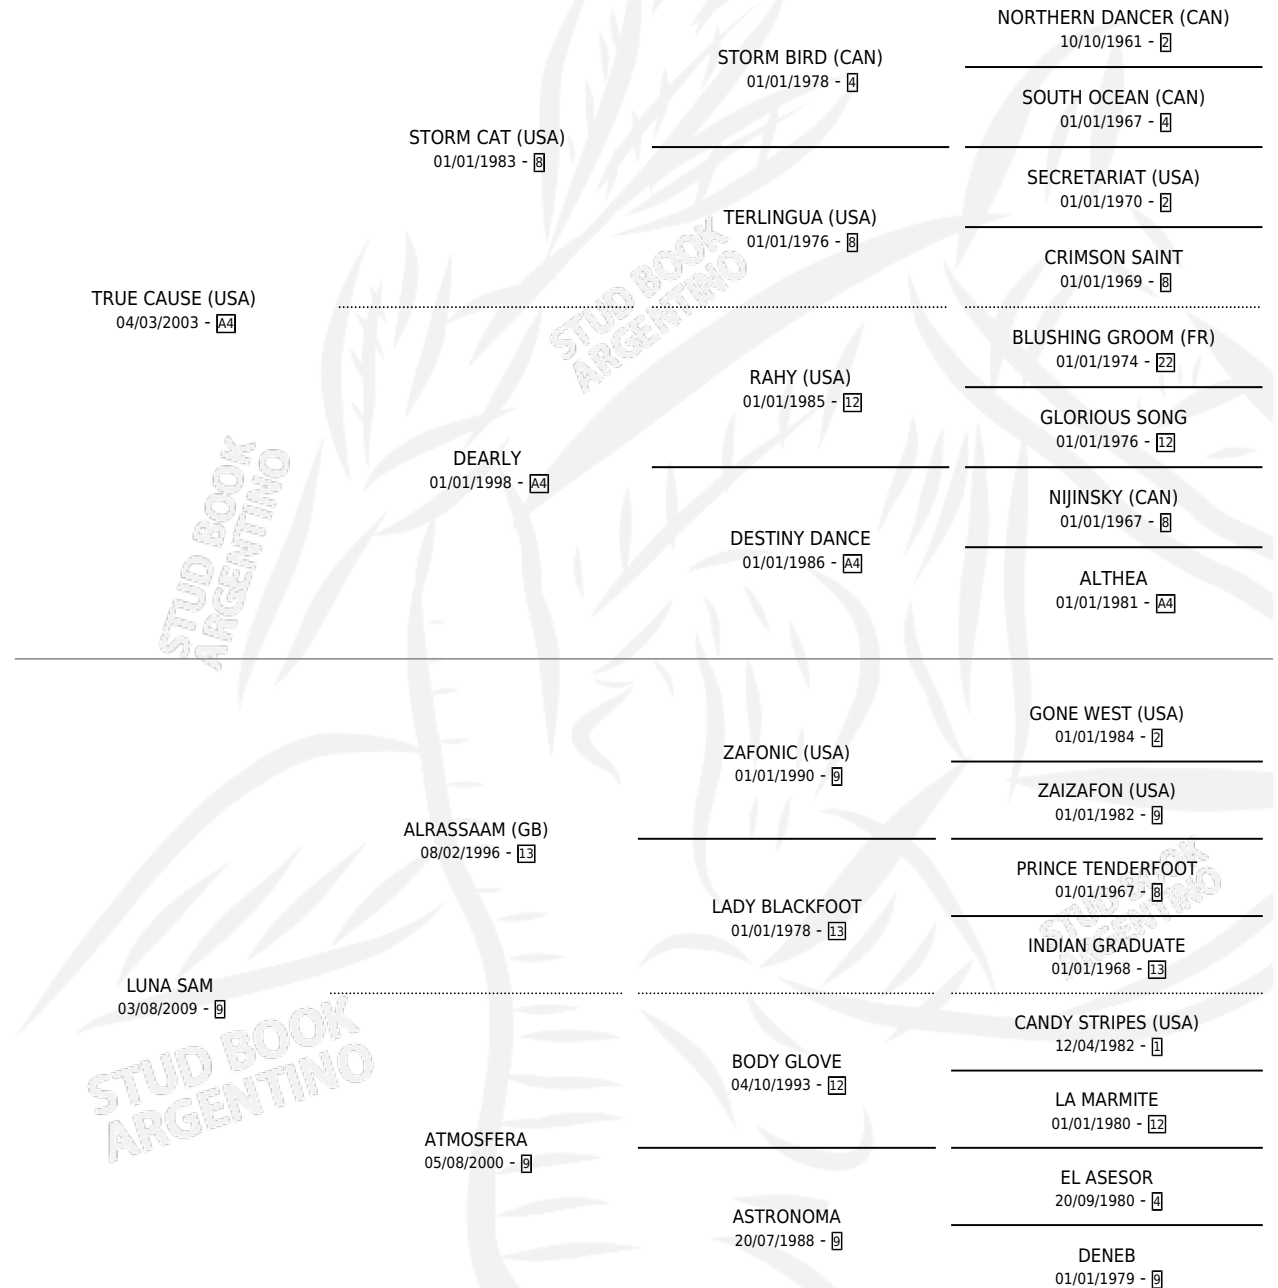

LUNA TITI

por **TRUE CAUSE (USA)** y **LUNA SAM** por **ALRASSAAM (GB)**

Argentina · Hembra · Zaino · SP · 12/07/2017
Familia 9-g · Volumen 43

ESTADO

TIPIFICACIÓN SANGUÍNEA	X
TIPIFICACIÓN POR ADN	✓
PASAPORTE	✓
IDENTIFICACIÓN POR MICROCHIP	✓
REPRODUCTOR	✓

Lugar de nacimiento: Don Yayo
Criador: Donovan Cornelio Guillermo

~

HIJOS

	MACHOS	HEMBRAS
2 NACIERON	2	0
SIN ACTUACIONES		

PEDIGREE

CAMPAÑA

Solo carreras oficiales de Argentina

POR EDAD