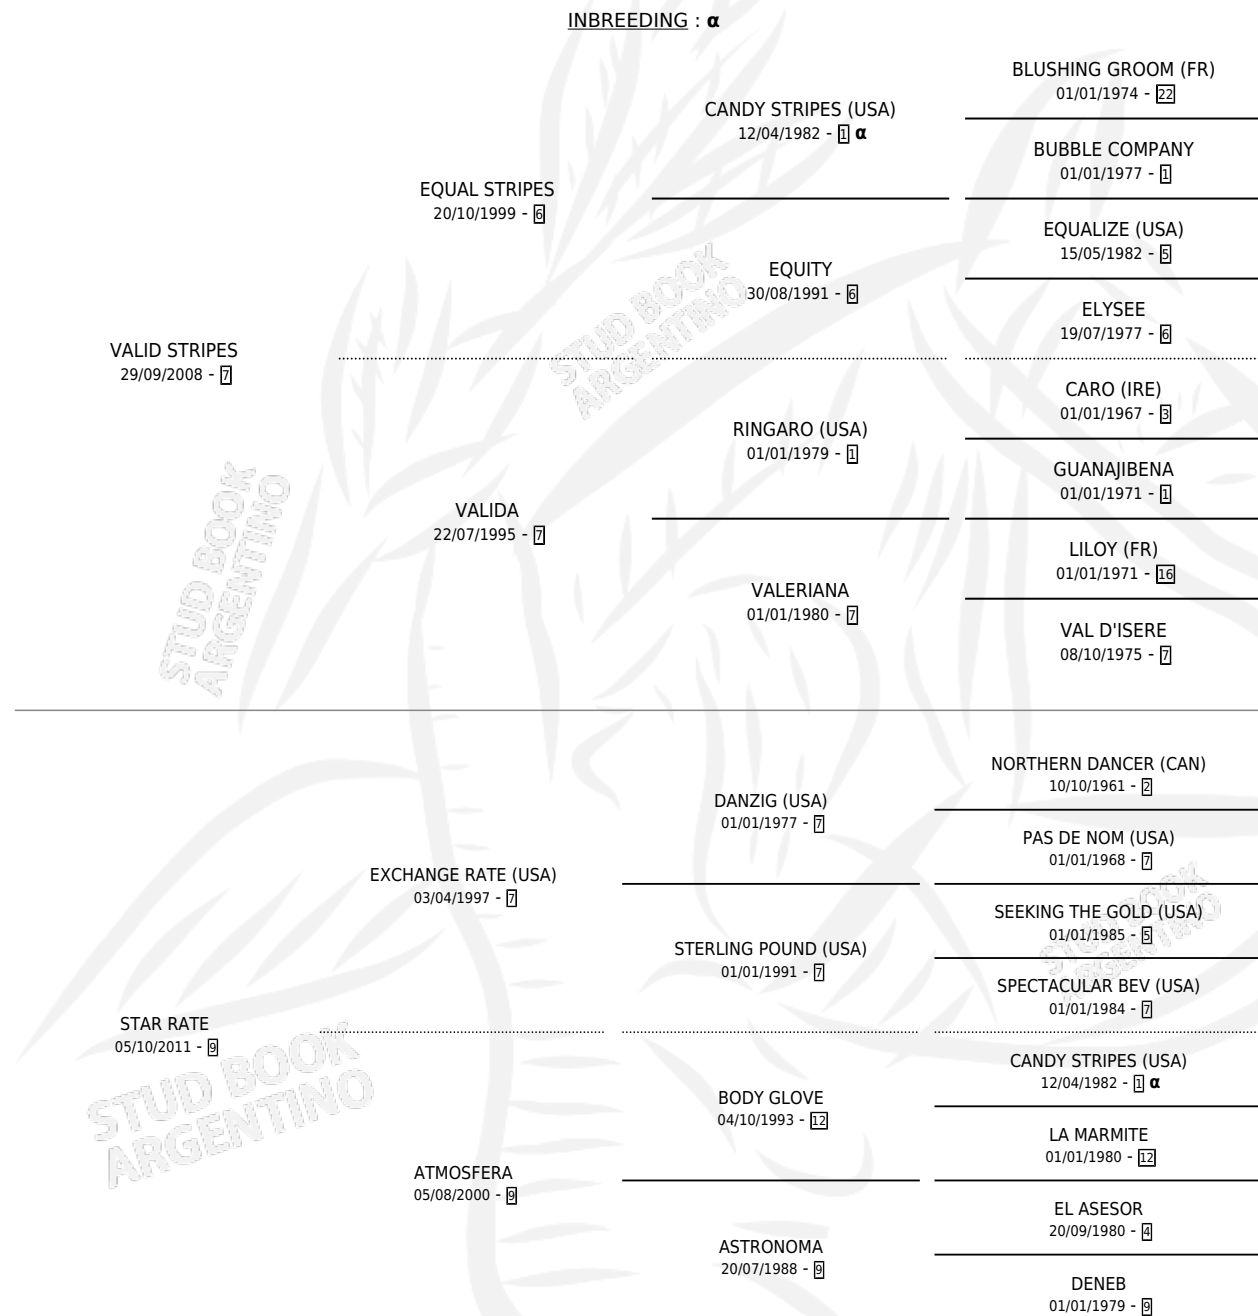

VALID RATE

por **VALID STRIPES** y **STAR RATE** por **EXCHANGE RATE** (USA)

Argentina · Macho · Alazan · SP · 12/08/2017
Familia 9-g · Volumen 43

ESTADO

TIPIFICACIÓN SANGUÍNEA	X
TIPIFICACIÓN POR ADN	✓
PASAPORTE	✓
IDENTIFICACIÓN POR MICROCHIP	✓
REPRODUCTOR	X

Lugar de nacimiento: Don Yayo

Criador: Donovan Cornelio Guillermo y Solveyra Maria Isabel

PEDIGREE

INBREEDING : α

CAMPAÑA

Solo carreras oficiales de Argentina

POR EDAD

EDAD	CC	1°	2°	3°	4°	5°	NP	CLC	CLG	CLCG1	CLGG1	IMPORTE	GANANCIA / CC
5 AÑOS	2	0	0	0	0	0	2	0	0	0	0	\$0	\$0
TOTALES	2	0	0	0	0	0	2	0	0	0	0	\$0	\$0
%		0.0%	0.0%	0.0%	0.0%	0.0%	100%	0.0%	0.0%	0.0%	0.0%		

CARRERAS

FECHA	E	HIP.	N°	O	DIST.	PREMIO	CAT.	PISTA	JOCKEY	CABALLERIZA CUIDADOR	POS.	IMPORTE	PAGO
21/06/2023	5	SIS	10	1	1600	DAME TYPE	ALW	ARENA	BANEGAS KEVIN	MARIA ISABEL (TUC) ABRALES ALBERTO RAMON	8	\$0	7.25
14/06/2023	5	SIS	2	7	1200	BLUES FOR ME 2011	ALW	ARENA	BALMACEDA LAUTARO EMANUEL	MARIA ISABEL (TUC) ABRALES ALBERTO RAMON	6	\$0	7.25