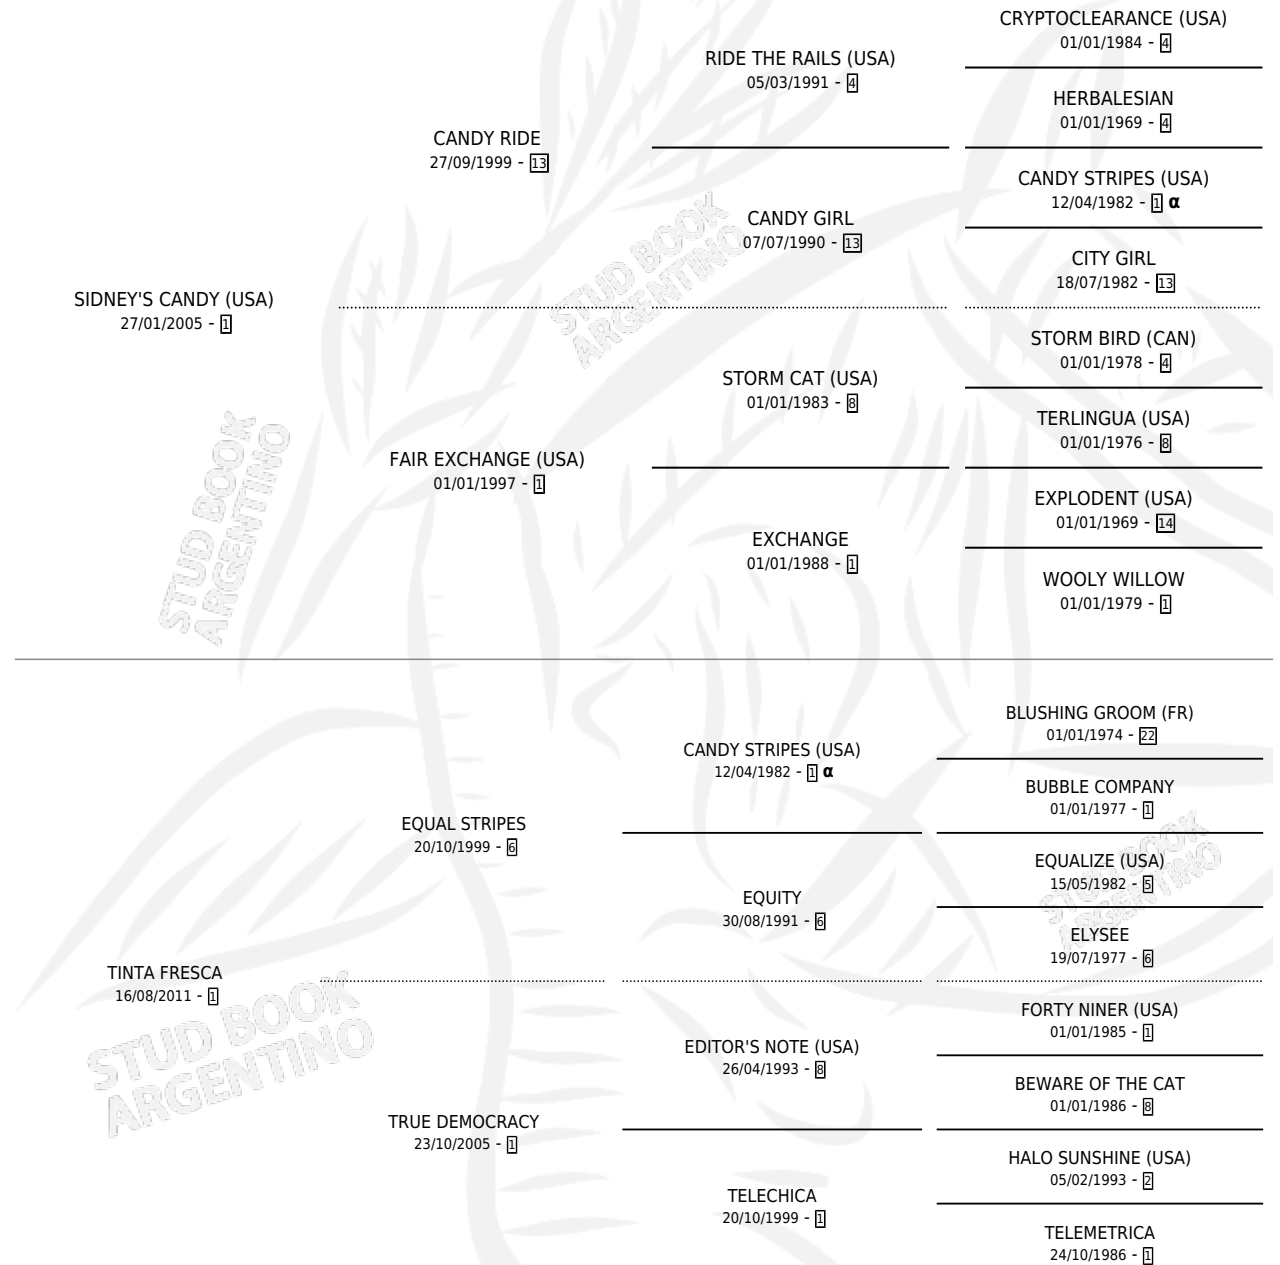

TIA MECHA

por **SIDNEY'S CANDY (USA)** y **TINTA FRESCA** por **EQUAL STRIPES**

Argentina · Hembra · Alazan · SP · 23/08/2017
Familia 1-s · Volumen 43

ESTADO

TIPIFICACIÓN SANGUÍNEA	X
TIPIFICACIÓN POR ADN	✓
PASAPORTE	✓
IDENTIFICACIÓN POR MICROCHIP	✓
REPRODUCTOR	X

Lugar de nacimiento: Caryjuan
Criador: Intra Carlos

PEDIGREE

INBREEDING : α