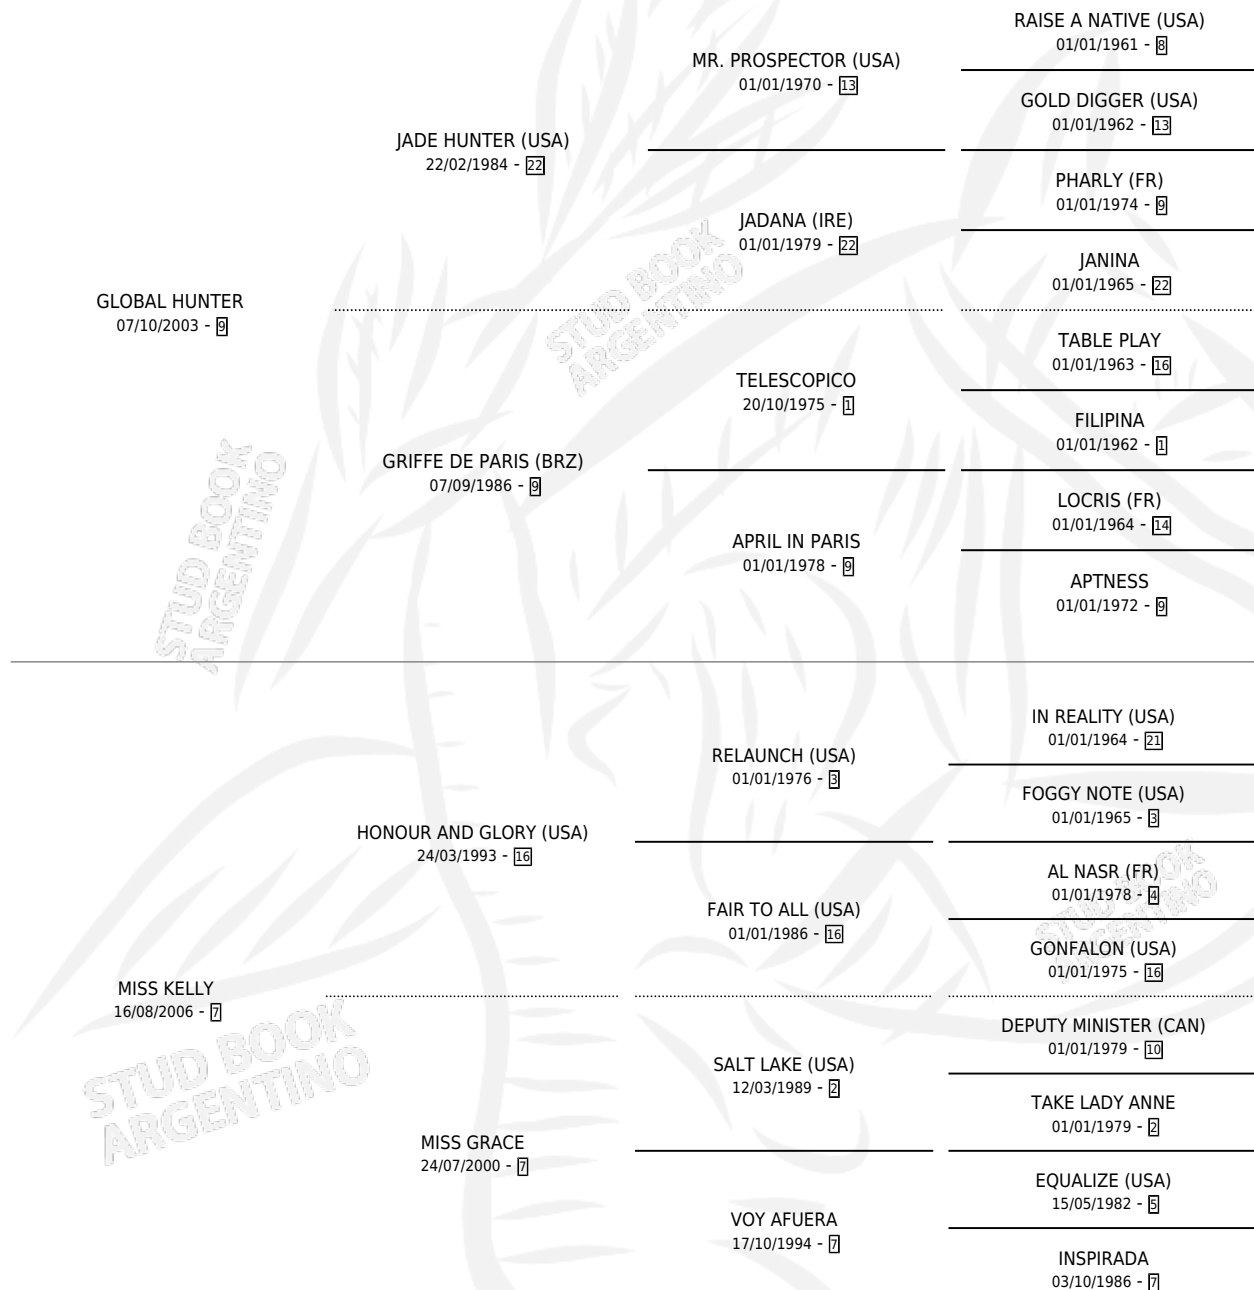

MR GLOBALIZADO

por GLOBAL HUNTER y MISS KELLY por HONOUR AND GLORY (USA)

Argentina · Macho · Zaino · SP · 25/08/2017
Familia 7 · Volumen 43

ESTADO

TIPIFICACIÓN SANGUÍNEA	X
TIPIFICACIÓN POR ADN	✓
PASAPORTE	✓
IDENTIFICACIÓN POR MICROCHIP	✓
REPRODUCTOR	X

Lugar de nacimiento: Chenaut
Criador: Pueblo Viejo

PEDIGREE

CAMPAÑA

Solo carreras oficiales de Argentina

POR EDAD

EDAD	CC	1°	2°	3°	4°	5°	NP	CLC	CLG	CLCG1	CLGG1	IMPORTE	GANANCIA / CC
3 AÑOS	9	3	2	3	1	0	0	4	0	1	0	\$2,316,856	\$257,428
4 AÑOS	5	2	0	0	1	1	1	5	2	2	0	\$1,895,300	\$379,060
5 AÑOS	7	1	0	0	3	0	3	7	1	3	0	\$3,316,000	\$473,714
TOTALES	21	6	2	3	5	1	4	16	3	6	0	\$7,528,156	\$358,484
%		28.6%	9.5%	14.3%	23.8%	4.8%	19.0%	76.2%	18.8%	37.5%	0.0%		