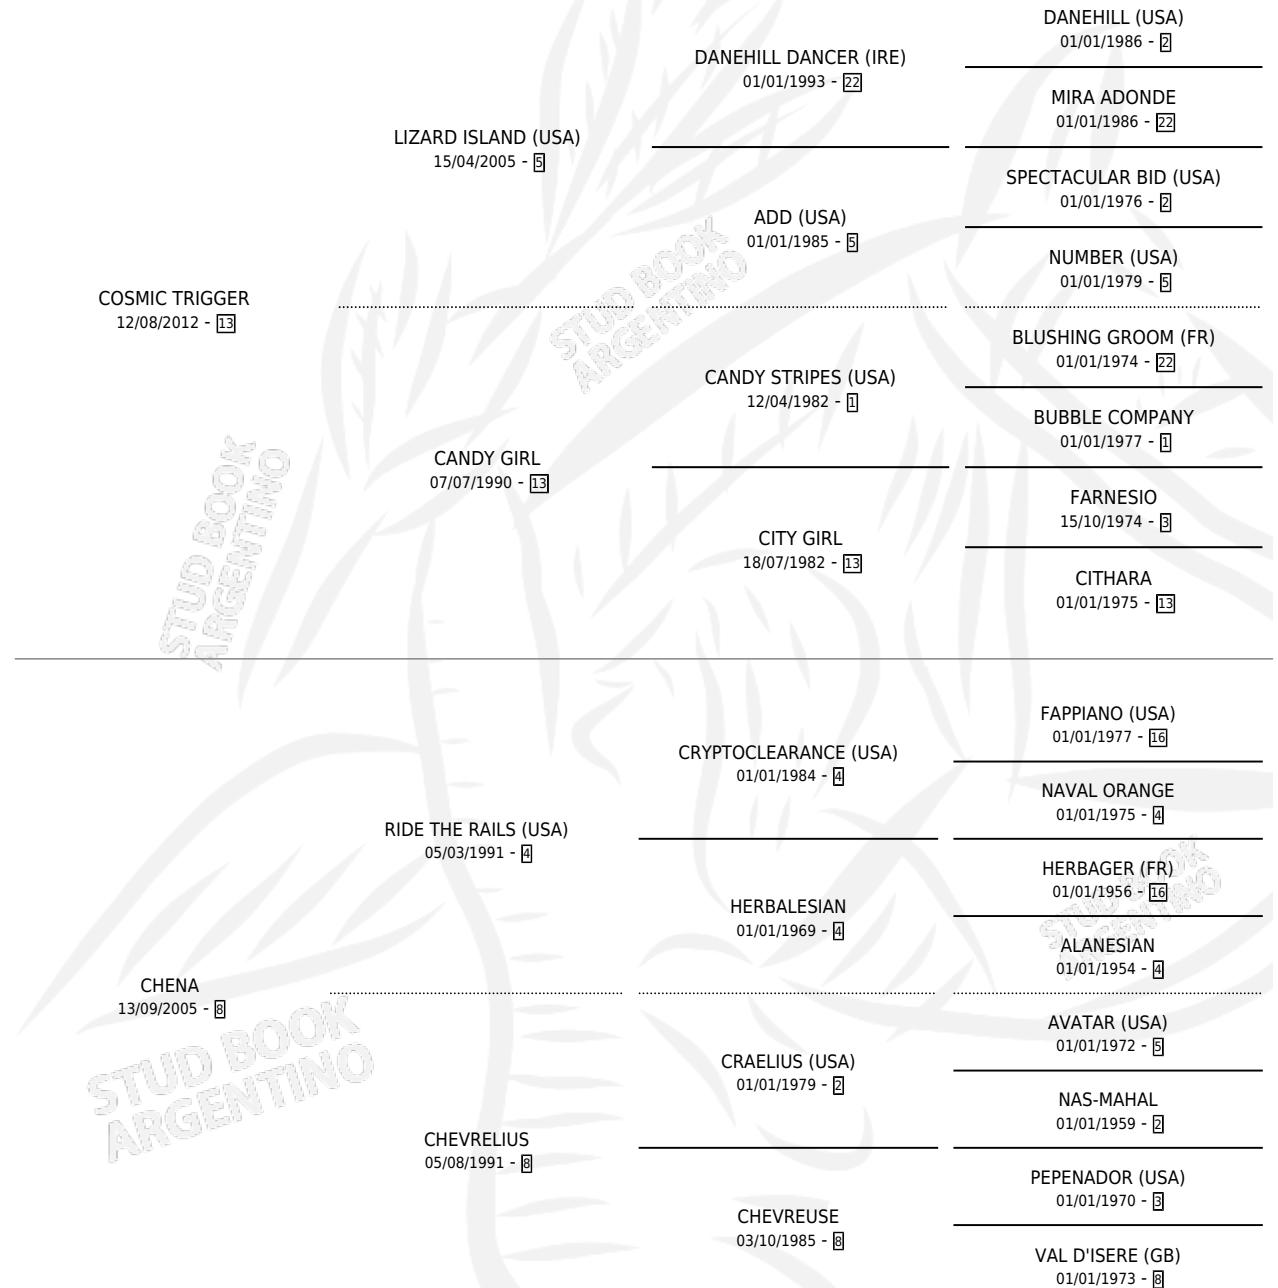

CHECHU RIDE

por **COSMIC TRIGGER** y **CHENA** por **RIDE THE RAILS**
(USA)

Argentina · Hembra · Zaino · SP · 06/08/2017
Familia 8-c · Volumen 43

ESTADO

TIPIFICACIÓN SANGUÍNEA	X
TIPIFICACIÓN POR ADN	✓
PASAPORTE	✓
IDENTIFICACIÓN POR MICROCHIP	✓
REPRODUCTOR	X

Lugar de nacimiento: La Nobleza
Criador: La Nobleza

PEDIGREE