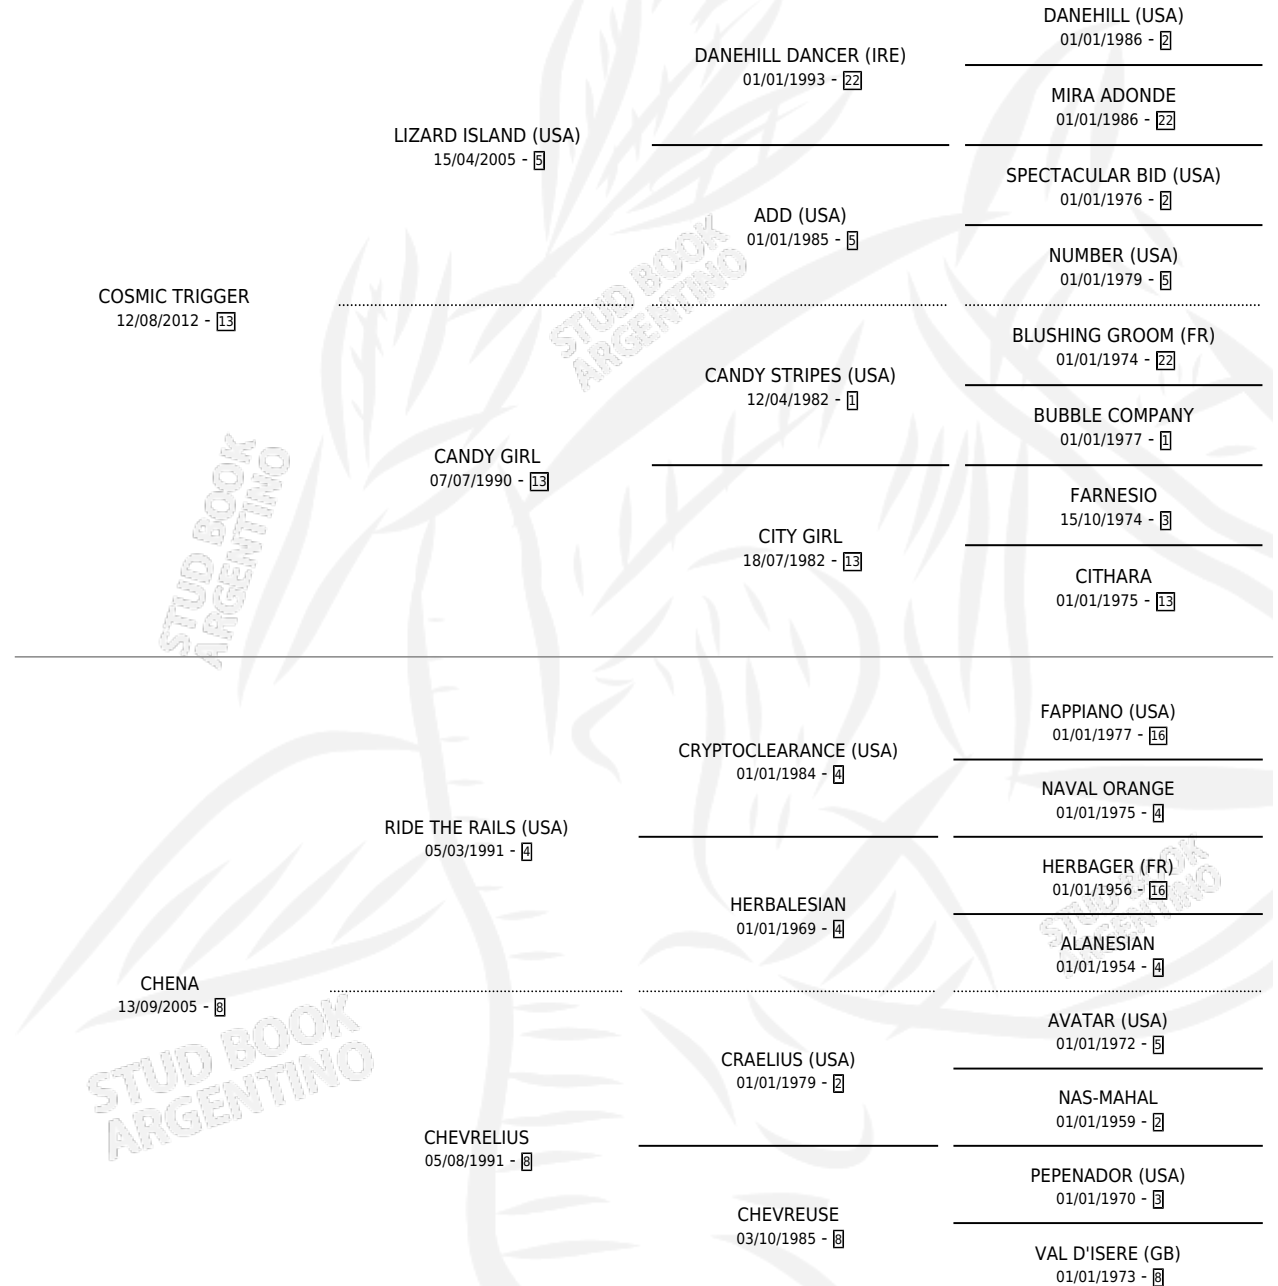

CHECHU RIDE

por **COSMIC TRIGGER** y **CHENA** por **RIDE THE RAILS**
(USA)

Argentina · Hembra · Zaino · SP · 06/08/2017
Familia 8-c · Volumen 43

ESTADO

TIPIFICACIÓN SANGUÍNEA	X
TIPIFICACIÓN POR ADN	✓
PASAPORTE	✓
IDENTIFICACIÓN POR MICROCHIP	✓
REPRODUCTOR	X

Lugar de nacimiento: La Nobleza
Criador: La Nobleza

PEDIGREE