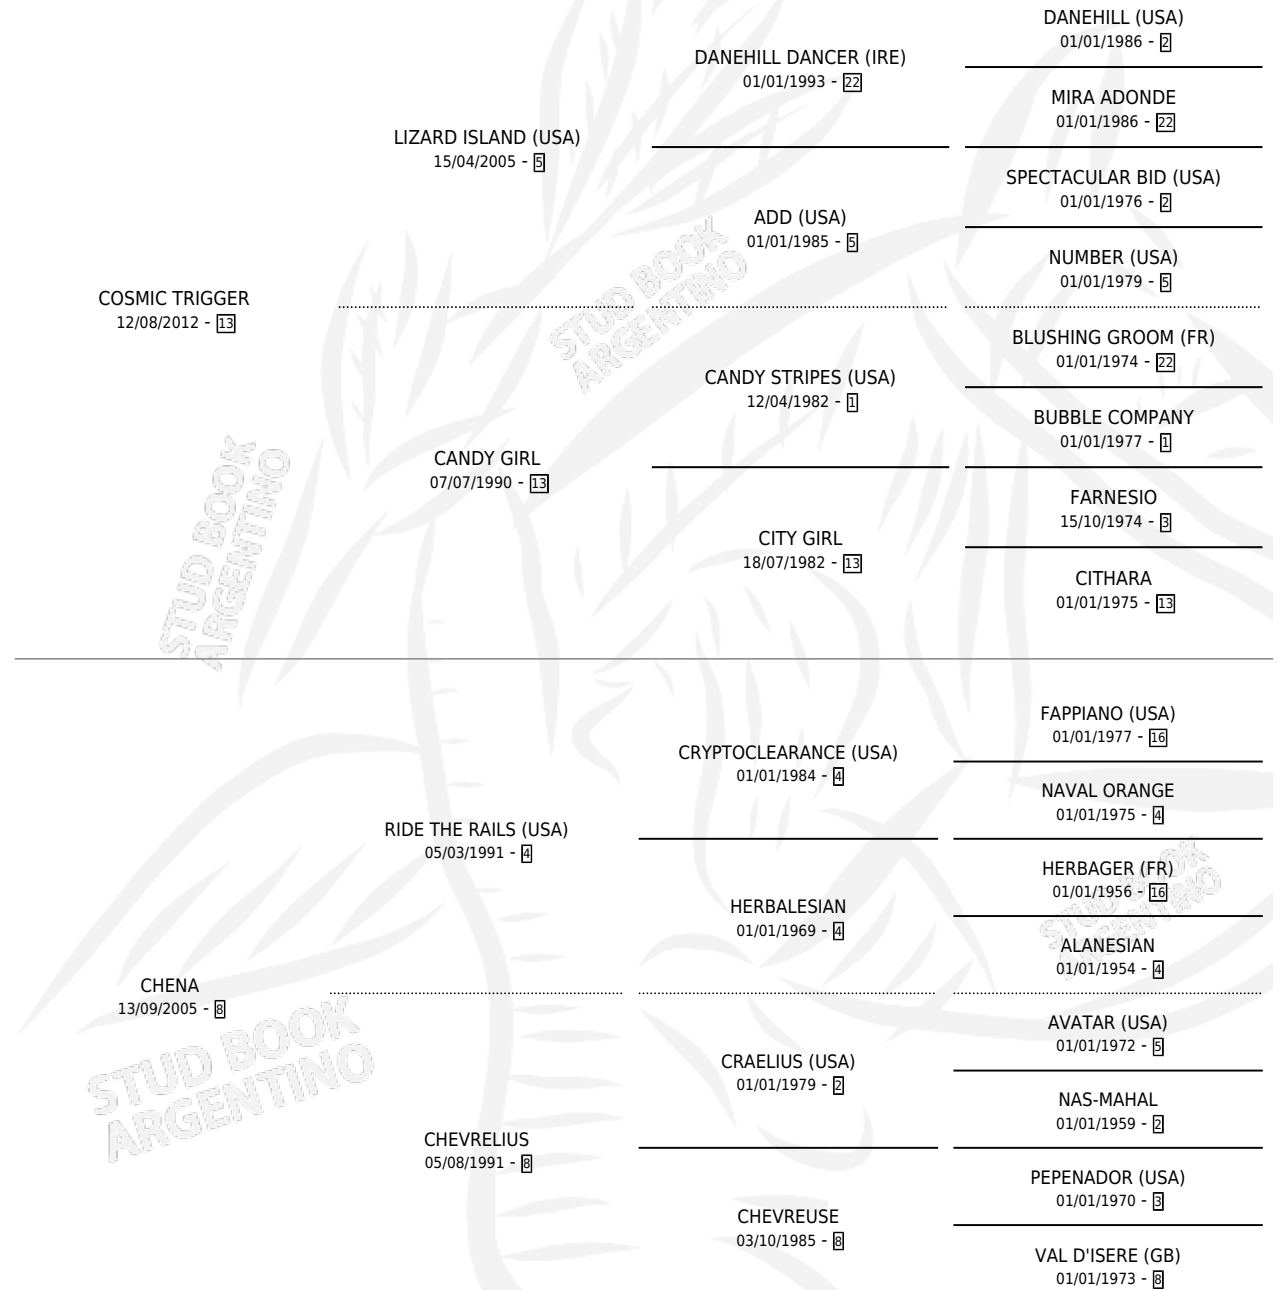

CHECHU RIDE

por **COSMIC TRIGGER** y **CHENA** por **RIDE THE RAILS**
(USA)

Argentina · Hembra · Zaino · SP · 06/08/2017
Familia 8-c · Volumen 43

ESTADO

TIPIFICACIÓN SANGUÍNEA	X
TIPIFICACIÓN POR ADN	✓
PASAPORTE	✓
IDENTIFICACIÓN POR MICROCHIP	✓
REPRODUCTOR	X

Lugar de nacimiento: La Nobleza
Criador: La Nobleza

PEDIGREE

CAMPAÑA

Solo carreras oficiales de Argentina

POR EDAD

EDAD	CC	1°	2°	3°	4°	5°	NP	CLC	CLG	CLCG1	CLGG1	IMPORTE	GANANCIA / CC
3 AÑOS	3	0	1	1	1	0	0	0	0	0	0	\$166,075	\$55,358
4 AÑOS	8	2	1	1	2	1	1	0	0	0	0	\$988,300	\$123,538
TOTALES	11	2	2	2	3	1	1	0	0	0	0	\$1,154,375	\$104,943
%		18.2%	18.2%	18.2%	27.3%	9.1%	9.1%	0.0%	0.0%	0.0%	0.0%		

Ganadora de 2 carreras en San Isidro y Palermo - \$1,154,375, a los 4 años.

POR DISTANCIA

HIPODROMO	CC	1°	2°	3°	4°	5°	NP	CLC	CLG	CLCG1	CLGG1	IMPORTE
PALERMO	5	1	0	1	1	1	1	0	0	0	0	\$769,000
1000 MTS	4	1	0	0	1	1	1	0	0	0	0	\$720,000
1200 MTS	1	0	0	1	0	0	0	0	0	0	0	\$49,000
SAN ISIDRO	6	1	2	1	2	0	0	0	0	0	0	\$385,375
1100 MTS	3	1	1	0	1	0	0	0	0	0	0	\$286,575
1200 MTS	1	0	0	1	0	0	0	0	0	0	0	\$33,000
1000 MTS	2	0	1	0	1	0	0	0	0	0	0	\$65,800