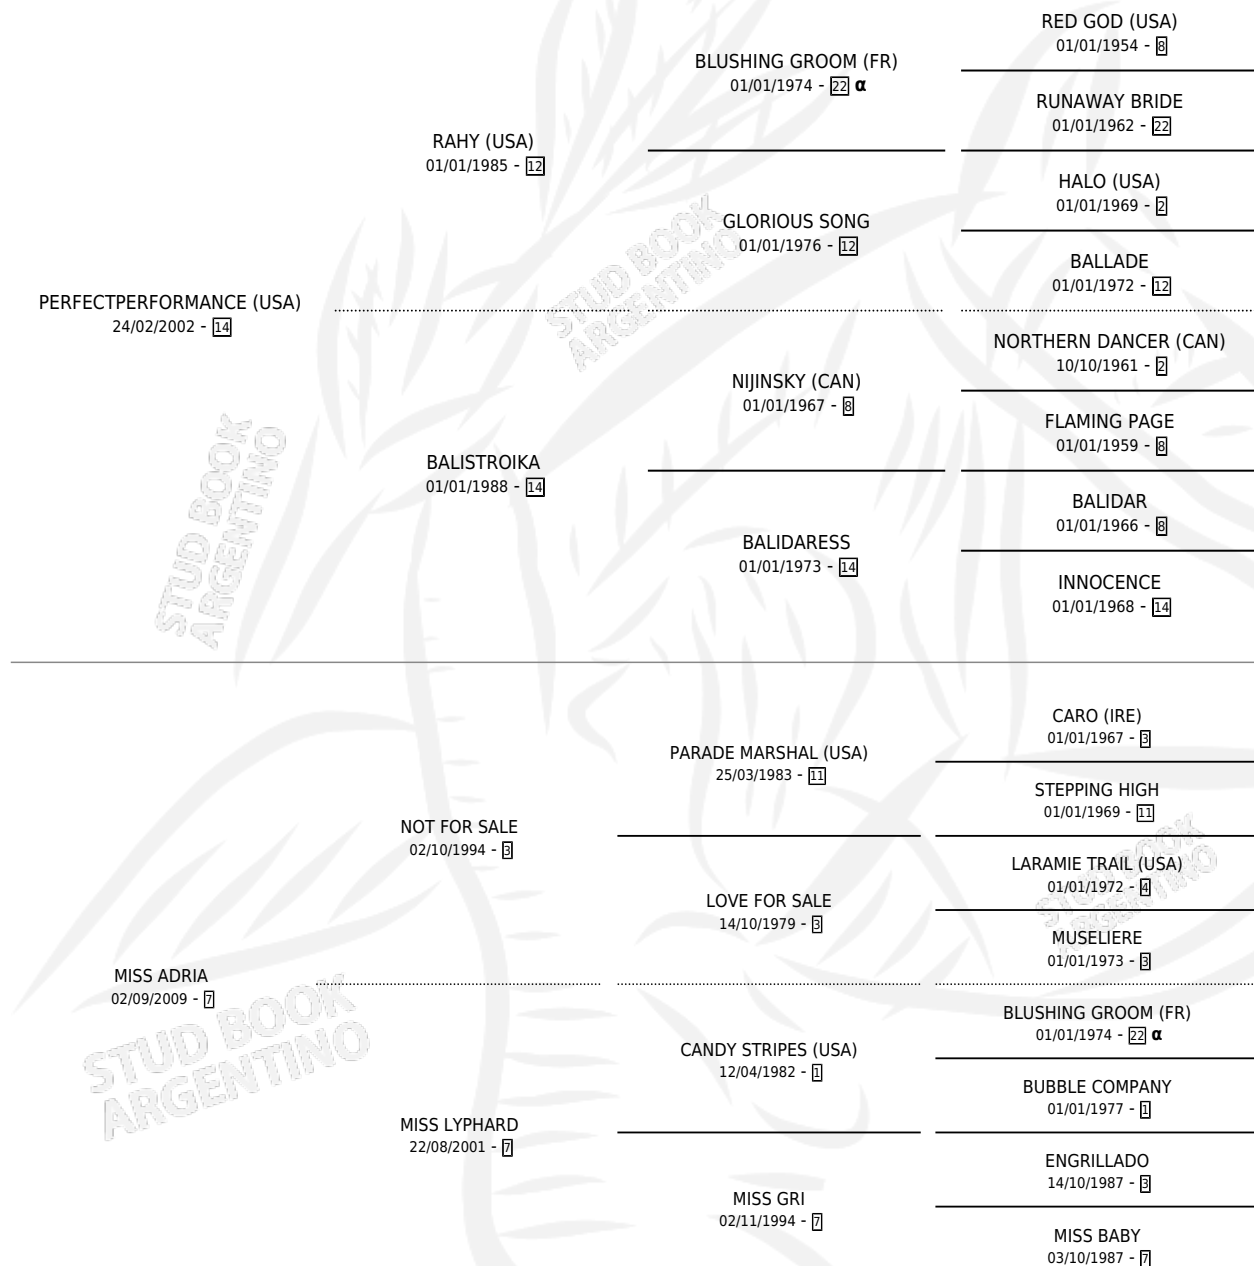

MR. ADRY

por PERFECTPERFORMANCE (USA) y MISS ADRIA por
NOT FOR SALE

Argentina · Macho · Alazan · SP · 04/08/2017
Familia 7 · Volumen 43

ESTADO

TIPIFICACIÓN SANGUÍNEA	X
TIPIFICACIÓN POR ADN	✓
PASAPORTE	✓
IDENTIFICACIÓN POR MICROCHIP	✓
REPRODUCTOR	X

Lugar de nacimiento: Santa Ines
Criador: Santa Ines

PEDIGREE

INBREEDING : α