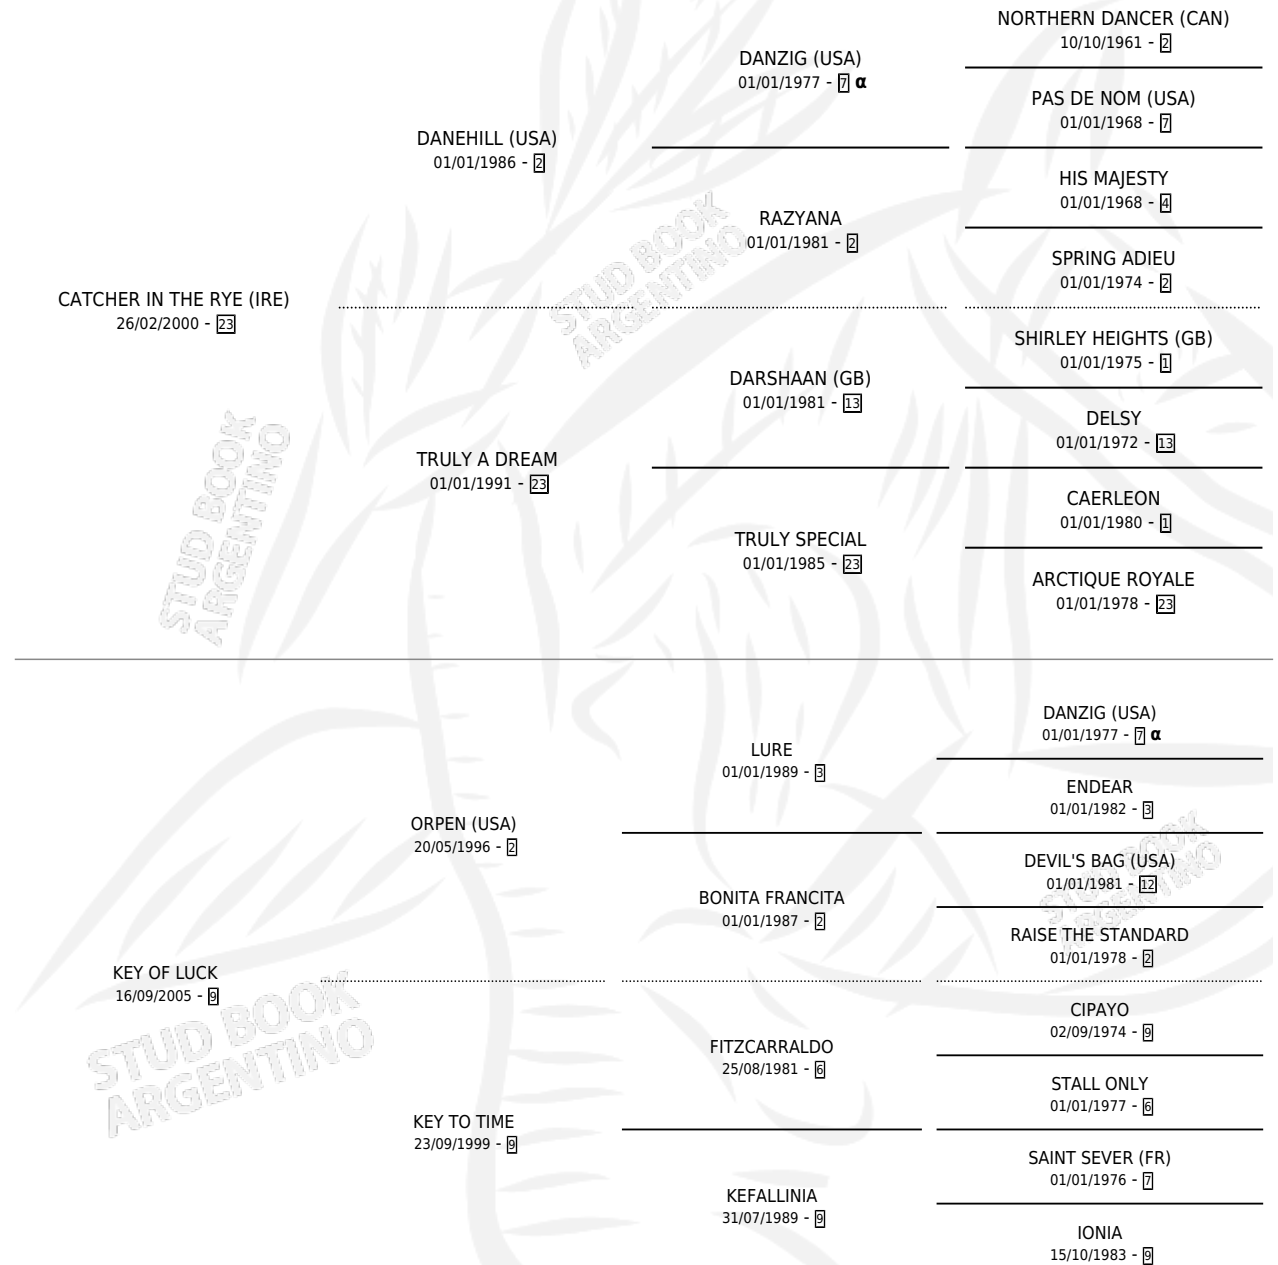

KINIGHOS

por **CATCHER IN THE RYE (IRE)** y **KEY OF LUCK** por **ORPEN (USA)**

Argentina · Macho · Zaino · SP · 01/08/2017
Familia 9-g · Volumen 43

ESTADO

TIPIFICACIÓN SANGUÍNEA	X
TIPIFICACIÓN POR ADN	✓
PASAPORTE	✓
IDENTIFICACIÓN POR MICROCHIP	✓
REPRODUCTOR	X

Lugar de nacimiento: Santa Ines
Criador: Santa Ines

PEDIGREE

INBREEDING : α

CAMPAÑA

Solo carreras oficiales de Argentina

POR EDAD

EDAD	CC	1°	2°	3°	4°	5°	NP	CLC	CLG	CLCG1	CLGG1	IMPORTE	GANANCIA / CC
3 AÑOS	2	0	1	1	0	0	0	0	0	0	0	\$87,000	\$43,500
TOTALES	2	0	1	1	0	0	0	0	0	0	0	\$87,000	\$43,500
%		0.0%	50.0%	50.0%	0.0%	0.0%	0.0%	0.0%	0.0%	0.0%	0.0%		

Placés en La Plata en 2 carreras disputadas.

POR DISTANCIA

HIPODROMO	CC	1°	2°	3°	4°	5°	NP	CLC	CLG	CLCG1	CLGG1	IMPORTE
LA PLATA	2	0	1	1	0	0	0	0	0	0	0	\$87,000
1300 MTS	1	0	1	0	0	0	0	0	0	0	0	\$58,000
1200 MTS	1	0	0	1	0	0	0	0	0	0	0	\$29,000