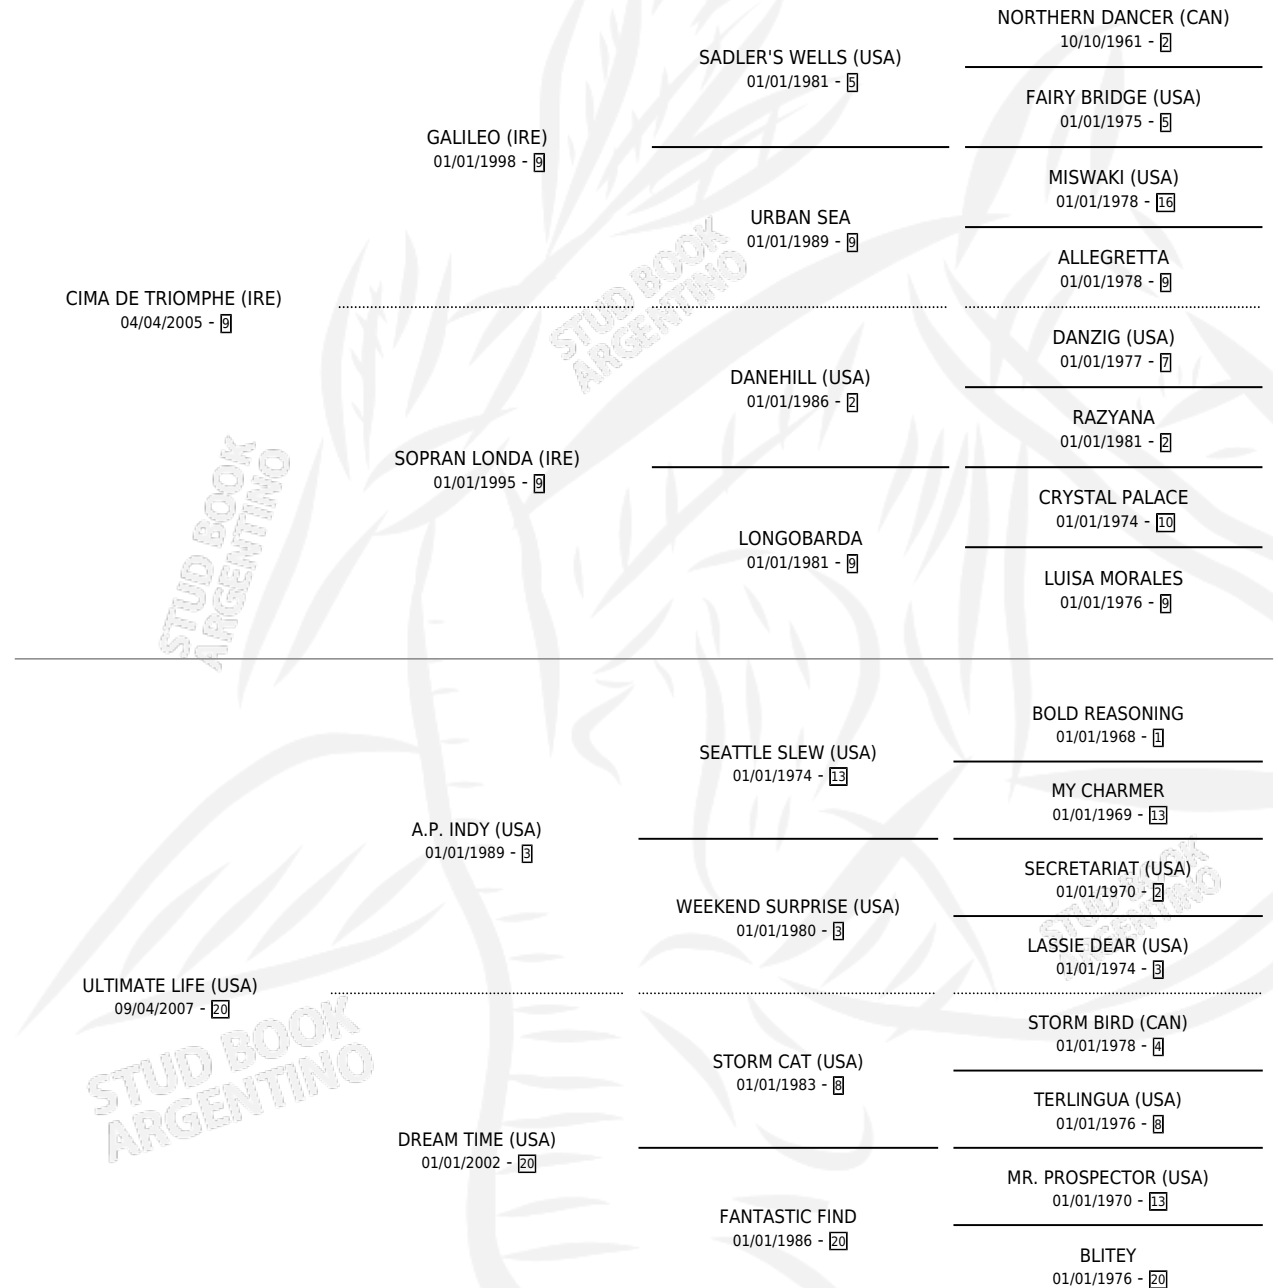

UP AND DOWN

por CIMA DE TRIOMPHE (IRE) y ULTIMATE LIFE (USA) por
A.P. INDY (USA)

Argentina · Macho · Tordillo · SP · 27/07/2017
Familia 20-b · Volumen 43

ESTADO

TIPIFICACIÓN SANGUÍNEA	X
TIPIFICACIÓN POR ADN	✓
PASAPORTE	✓
IDENTIFICACIÓN POR MICROCHIP	✓
REPRODUCTOR	X

Lugar de nacimiento: Santa Ines
Criador: Santa Ines

PEDIGREE