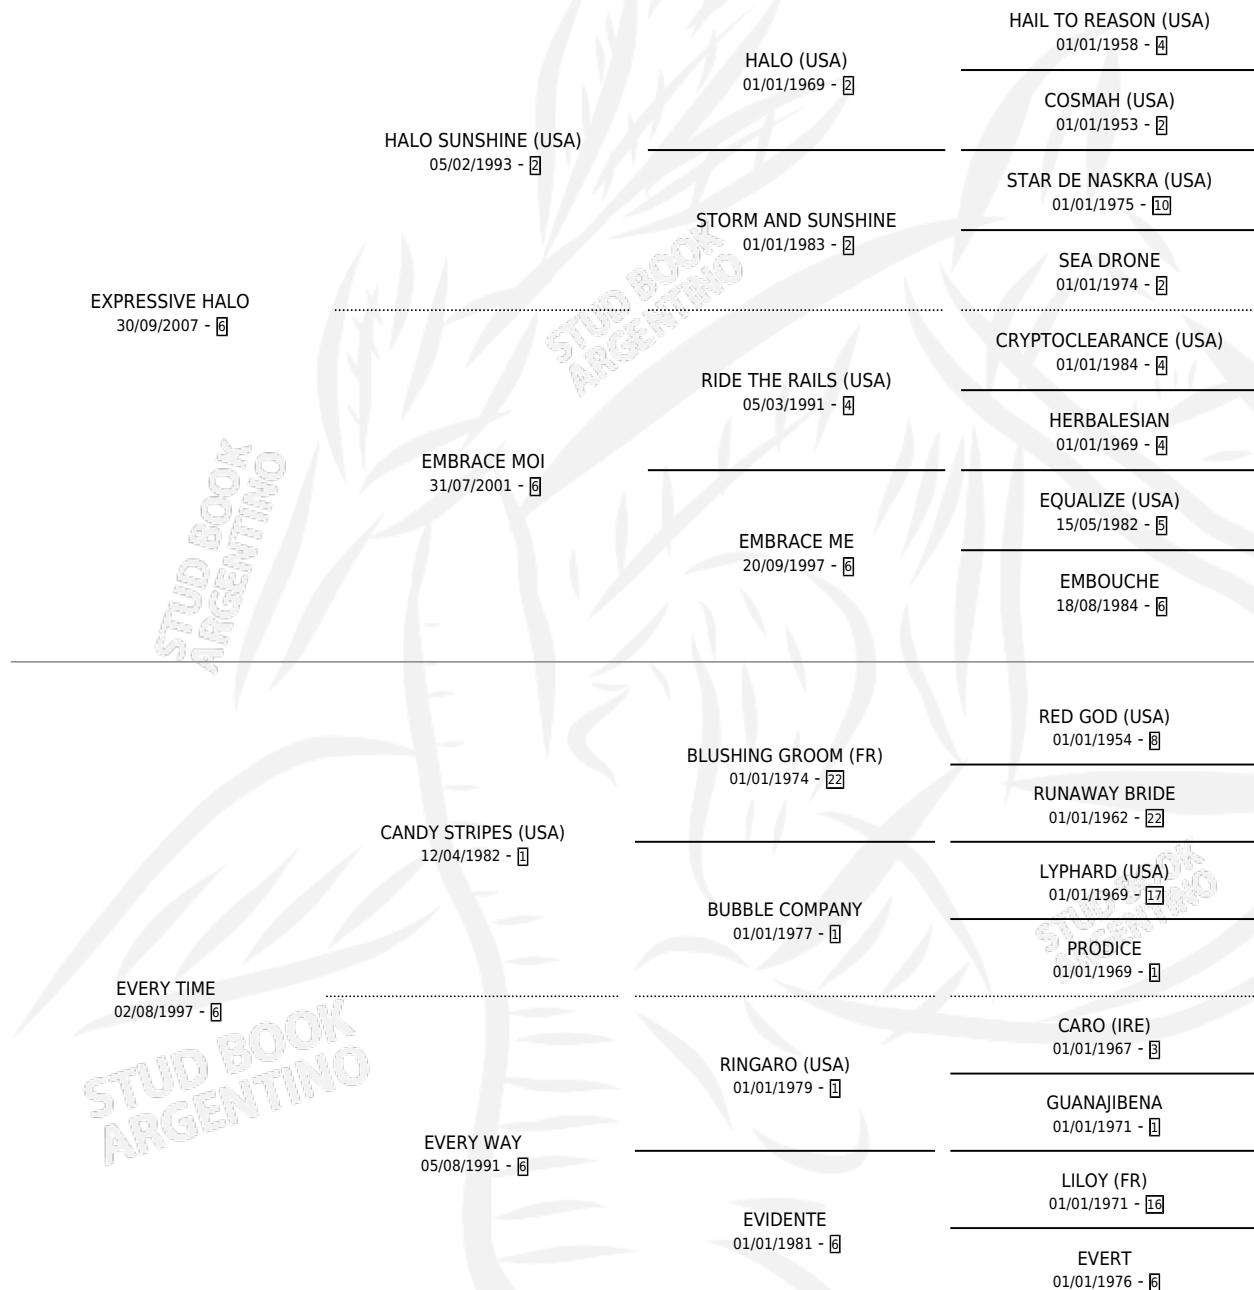

EEVEE

por EXPRESSIVE HALO y EVERY TIME por CANDY STRIPES (USA)

Argentina · Macho · Zaino · SP · 10/08/2017
Familia 6-f · Volumen 43

ESTADO

TIPIFICACIÓN SANGUÍNEA	X
TIPIFICACIÓN POR ADN	✓
PASAPORTE	✓
IDENTIFICACIÓN POR MICROCHIP	✓
REPRODUCTOR	X

Lugar de nacimiento: Abolengo

Criador: Zarosinski Edgardo Fabian

PEDIGREE

CAMPAÑA

Solo carreras oficiales de Argentina

POR EDAD

EDAD	CC	1°	2°	3°	4°	5°	NP	CLC	CLG	CLCG1	CLGG1	IMPORTE	GANANCIA / CC
3 AÑOS	3	0	0	0	0	0	3	0	0	0	0	\$0	\$0
4 AÑOS	2	0	0	0	0	0	2	0	0	0	0	\$0	\$0
TOTALES	5	0	0	0	0	0	5	0	0	0	0	\$0	\$0
%		0.0%	0.0%	0.0%	0.0%	0.0%	100%	0.0%	0.0%	0.0%	0.0%		