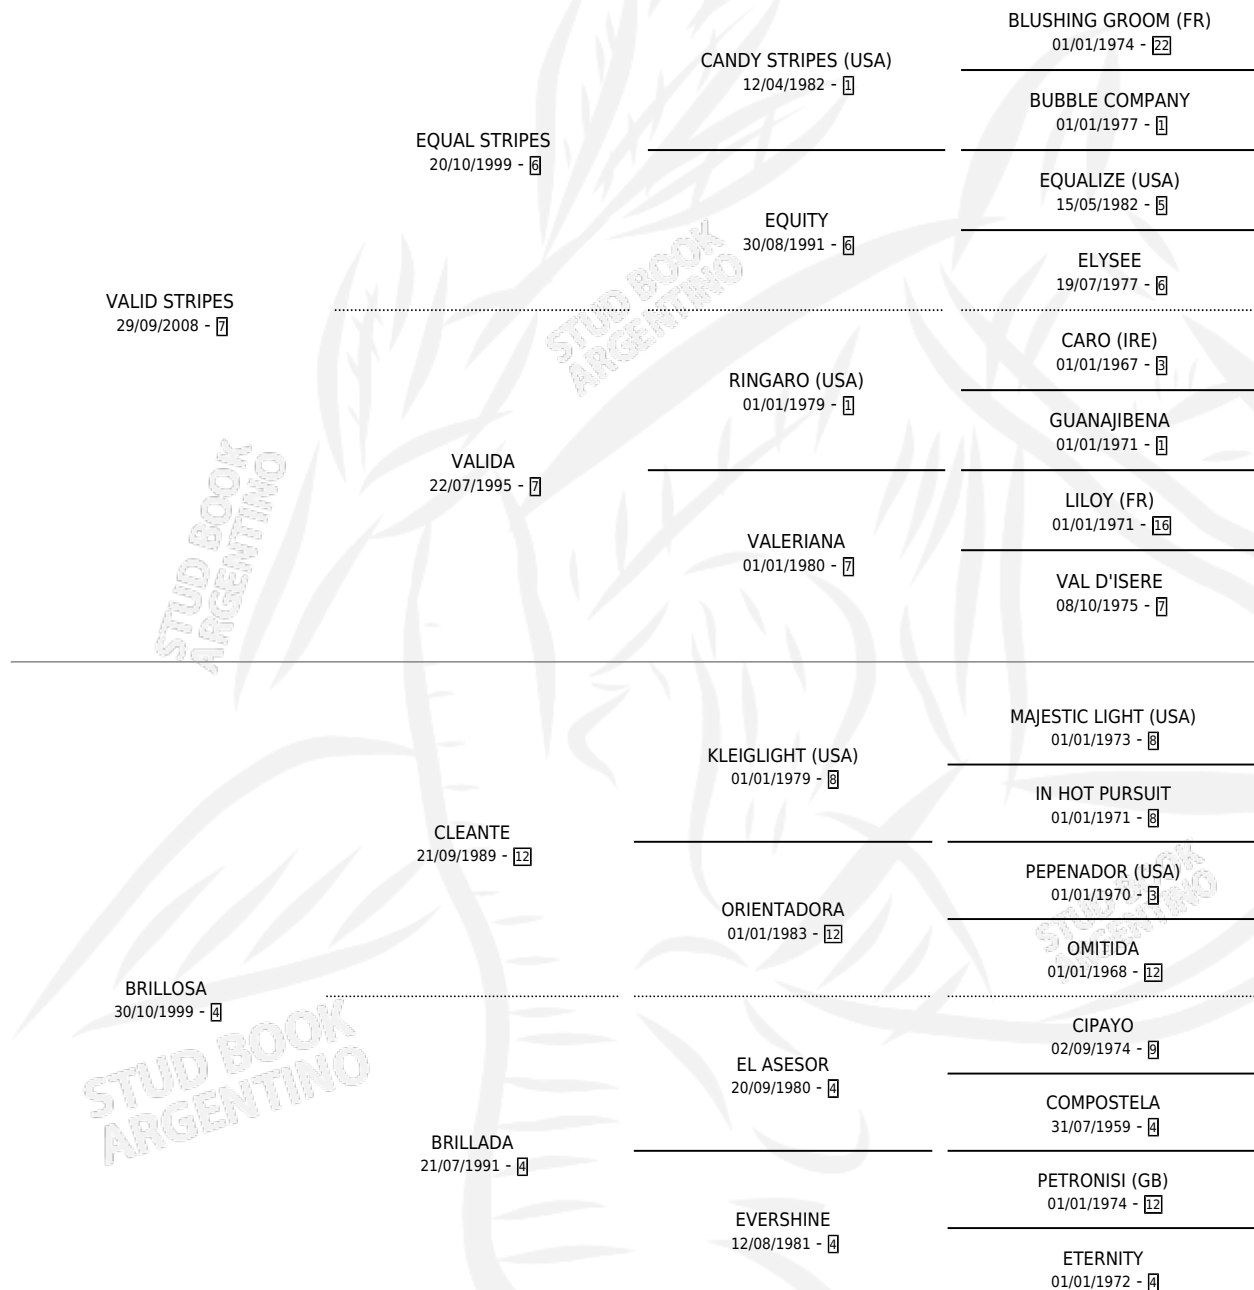

LUSTROSO

por **VALID STRIPES** y **BRILLOSA** por **CLEANTE**

Argentina · Macho · Zaino Doradillo · SP · 08/08/2017
Familia 4-k · Volumen 43

ESTADO

TIPIFICACIÓN SANGUÍNEA	X
TIPIFICACIÓN POR ADN	✓
PASAPORTE	✓
IDENTIFICACIÓN POR MICROCHIP	✓
REPRODUCTOR	X

Lugar de nacimiento: Don Yayo
Criador: Solveyra Eduardo Alfredo

PEDIGREE

EXPORTACIÓN / IMPORTACIÓN

FECHA	MOVIMIENTO	PAÍS
29/03/2019	EXPORTADO	PANAMA

LUSTROSO

Datos oficiales del Stud Book Argentino

Documento generado el 28/04/2026