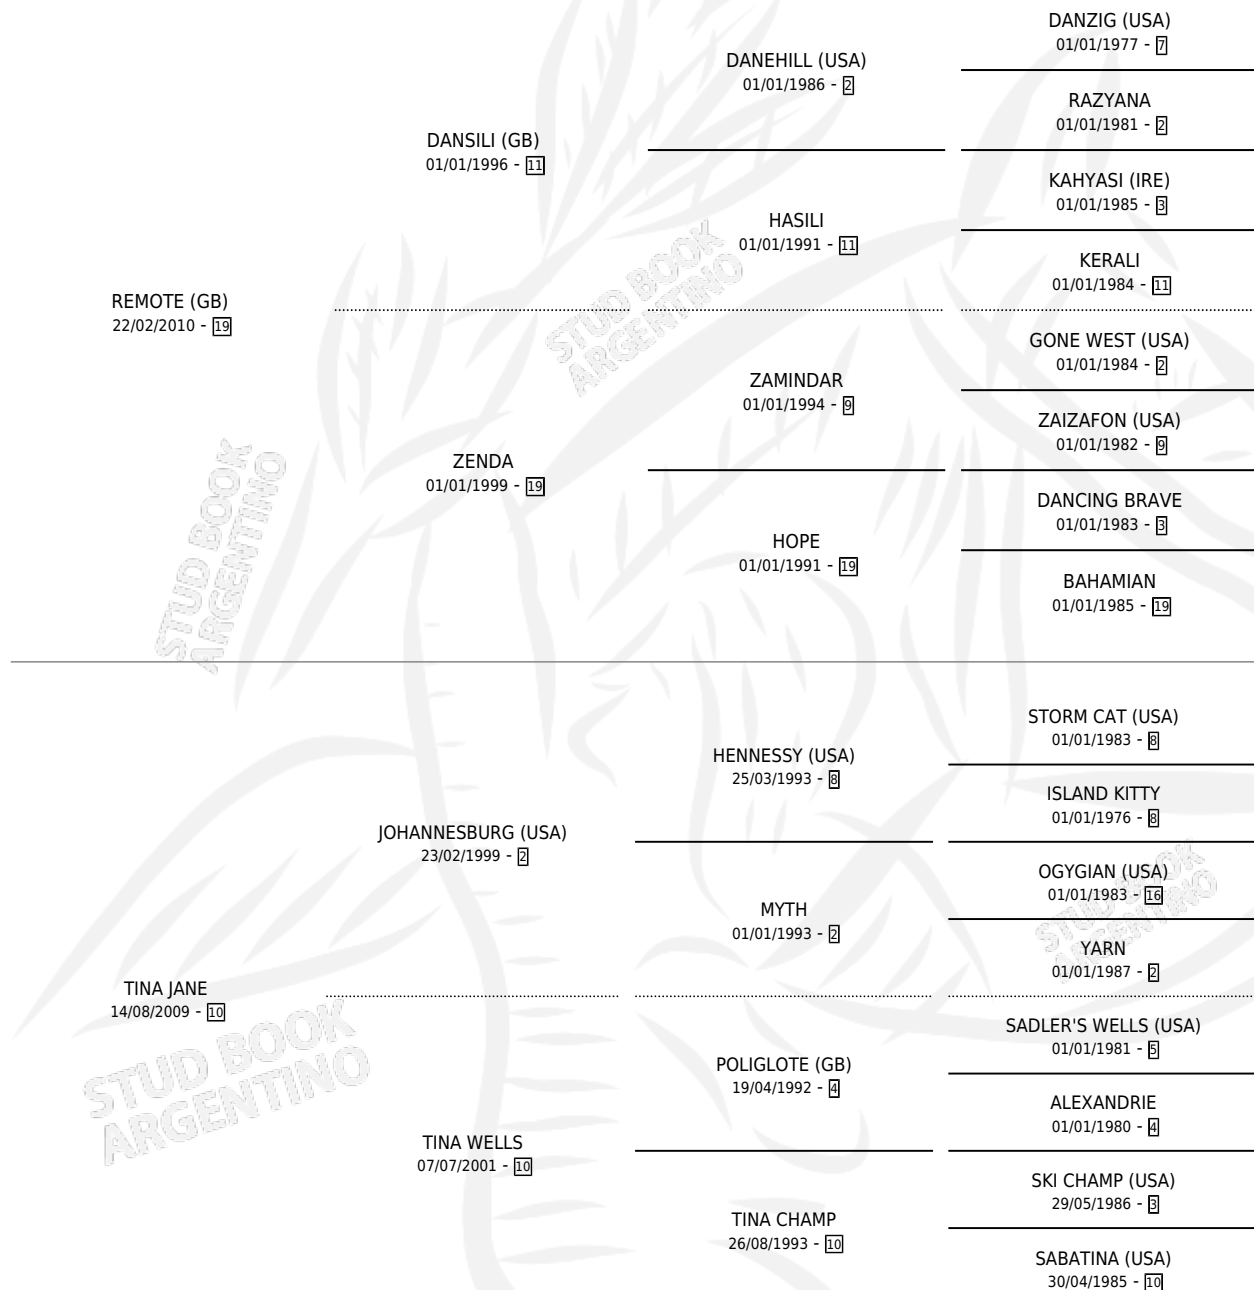

REGINE'S JANE

por REMOTE (GB) y TINA JANE por JOHANNESBURG (USA)

Argentina · Hembra · Zaino · SP · 24/08/2017
Familia 10 · Volumen 43

ESTADO

TIPIFICACIÓN SANGUÍNEA	X
TIPIFICACIÓN POR ADN	✓
PASAPORTE	✓
IDENTIFICACIÓN POR MICROCHIP	✓
REPRODUCTOR	✓

Lugar de nacimiento: Firmamento
Criador: Firmamento

~

HIJOS

	MACHOS	HEMBRAS
1 NACIERON	0	1
SIN ACTUACIONES		

PEDIGREE

CAMPAÑA

Solo carreras oficiales de Argentina

POR EDAD

Ganadora de 3 carreras en La Plata - \$1,127,150, a los 3 y 4 años.

POR DISTANCIA

HIPODROMO	CC	1°	2°	3°	4°	5°	NP	CLC	CLG	CLCG1	CLGG1	IMPORTE
DOLORES	1	0	0	0	0	0	1	0	0	0	0	\$0
1200 MTS	1	0	0	0	0	0	1	0	0	0	0	\$0
LA PLATA	9	3	1	1	1	1	2	0	0	0	0	\$882,100
1400 MTS	2	0	1	0	0	0	1	0	0	0	0	\$62,000
1200 MTS	1	0	0	0	0	0	1	0	0	0	0	\$0
1500 MTS	3	1	0	1	0	1	0	0	0	0	0	\$340,500
1600 MTS	2	1	0	0	1	0	0	0	0	0	0	\$314,600
1300 MTS	1	1	0	0	0	0	0	0	0	0	0	\$165,000
PALERMO	5	0	1	2	1	0	1	0	0	0	0	\$245,050
1400 MTS	3	0	1	1	0	0	1	0	0	0	0	\$163,350
1600 MTS	1	0	0	1	0	0	0	0	0	0	0	\$46,200
1800 MTS	1	0	0	0	1	0	0	0	0	0	0	\$35,500