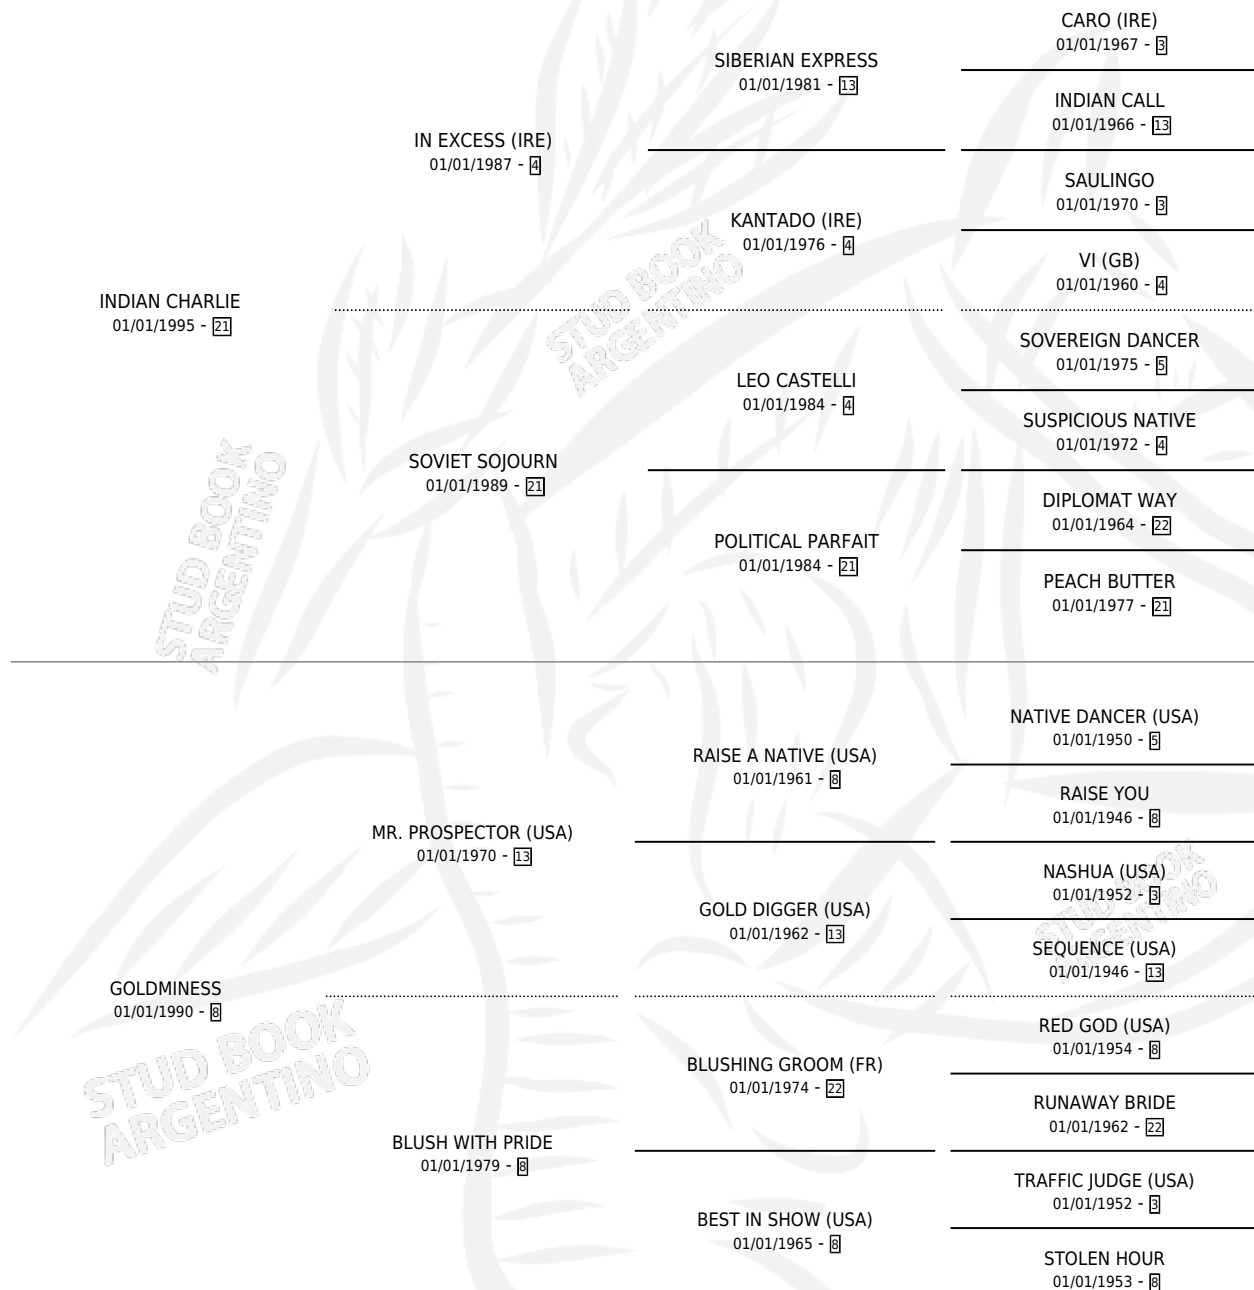

ONENIGHTIN BEIJING (USA)

por INDIAN CHARLIE y GOLDMINESS por MR.
PROSPECTOR (USA)

Estados Unidos · Hembra · Zaino · SP · 06/04/2007
Familia 8-f · Volumen web

ESTADO

TIPIFICACIÓN SANGUÍNEA	X
TIPIFICACIÓN POR ADN	✓
PASAPORTE	✓
IDENTIFICACIÓN POR MICROCHIP	✓
REPRODUCTOR	✓

Lugar de nacimiento: Estados Unidos
Criador: Extranjero

~

HIJOS

	MACHOS	HEMBRAS
1 NACIERON	1	0
1 CORRIERON	1	0

SIN ACTUACIONES

PEDIGREE

EXPORTACIÓN / IMPORTACIÓN

FECHA	MOVIMIENTO	PAÍS
01/09/2017	IMPORTADO	ESTADOS UNIDOS

~

SERVICIOS

Servicios **3** / Nacimientos **1** / Efectividad **33.33%**

PADRILLO	PRODUCTO	CRIADOR	1ER SERVICIO	ÚLTIMO SERVICIO
DON LETAL	∅		19/09/2019	25/09/2019
DON LETAL	BEIJING LETAL (M Z, 12/09/2019)	LOS BAYITOS	04/09/2018	06/09/2018
HOLY BOSS (USA)	∅		16/08/2017	16/08/2017