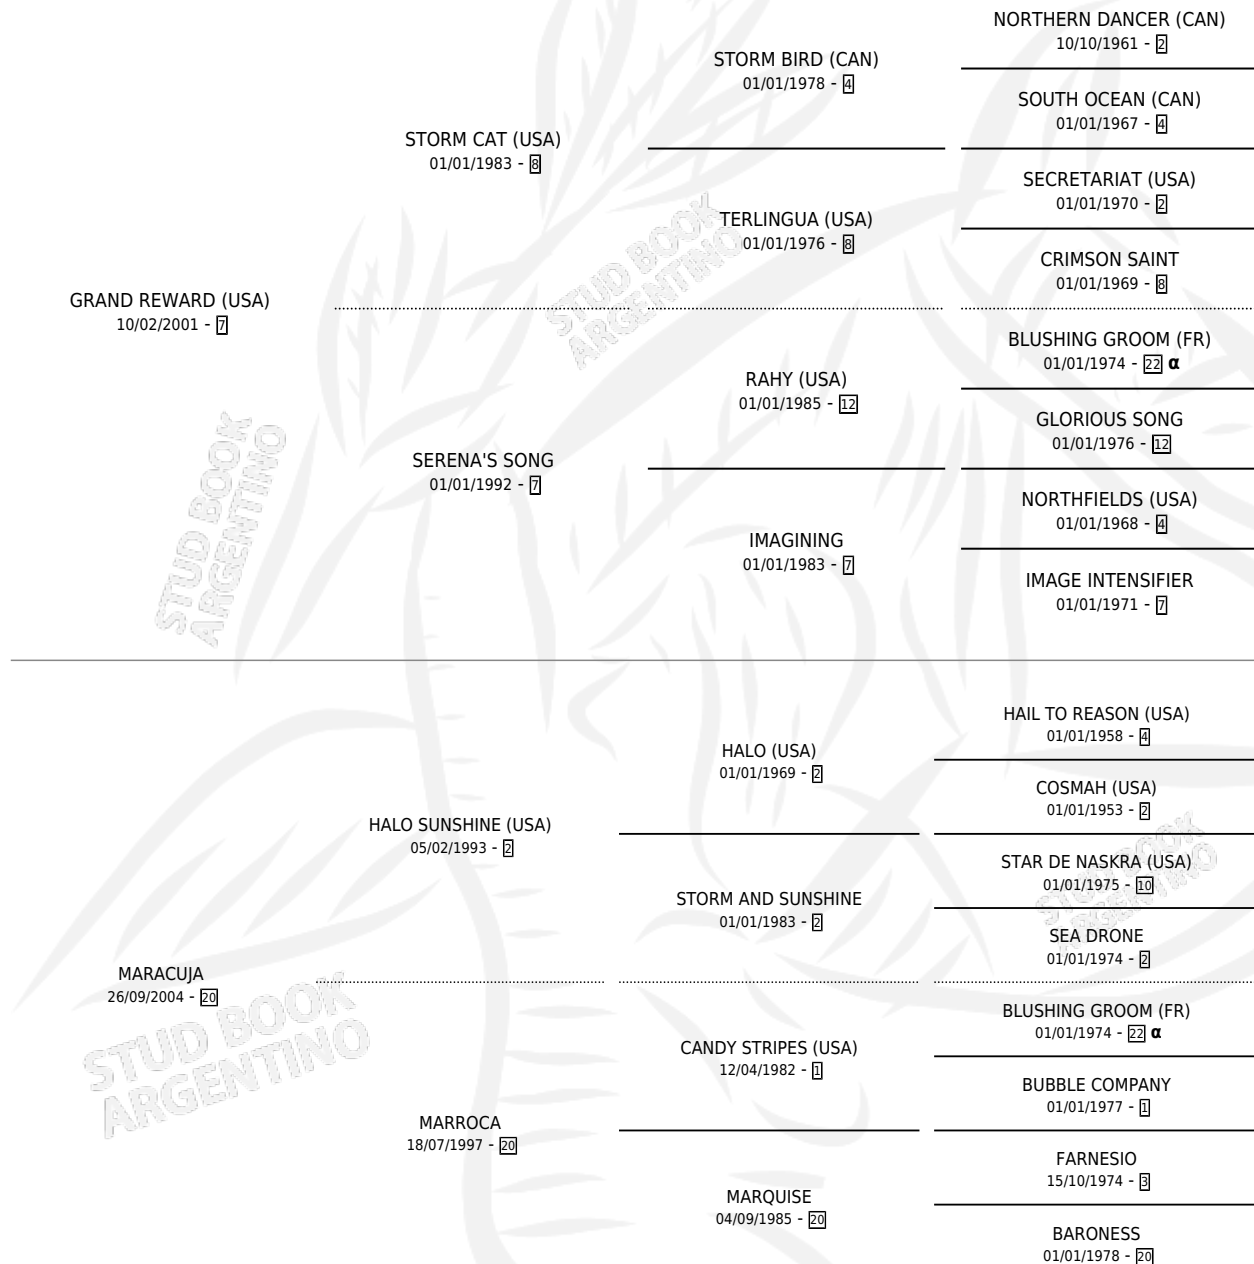

SAKE PANCA

por **GRAND REWARD (USA)** y **MARACUJA** por **HALO SUNSHINE (USA)**

Argentina · Hembra · Zaino · SP · 17/08/2017
Familia 20 · Volumen 43

ESTADO

TIPIFICACIÓN SANGUÍNEA	X
TIPIFICACIÓN POR ADN	✓
PASAPORTE	✓
IDENTIFICACIÓN POR MICROCHIP	✓
REPRODUCTOR	X

Lugar de nacimiento: Las Raices

Criador: Las Raices

PEDIGREE

INBREEDING : α

SAKE PANCA

Datos oficiales del Stud Book Argentino

Documento generado el 12/06/2026

studbook.org.ar