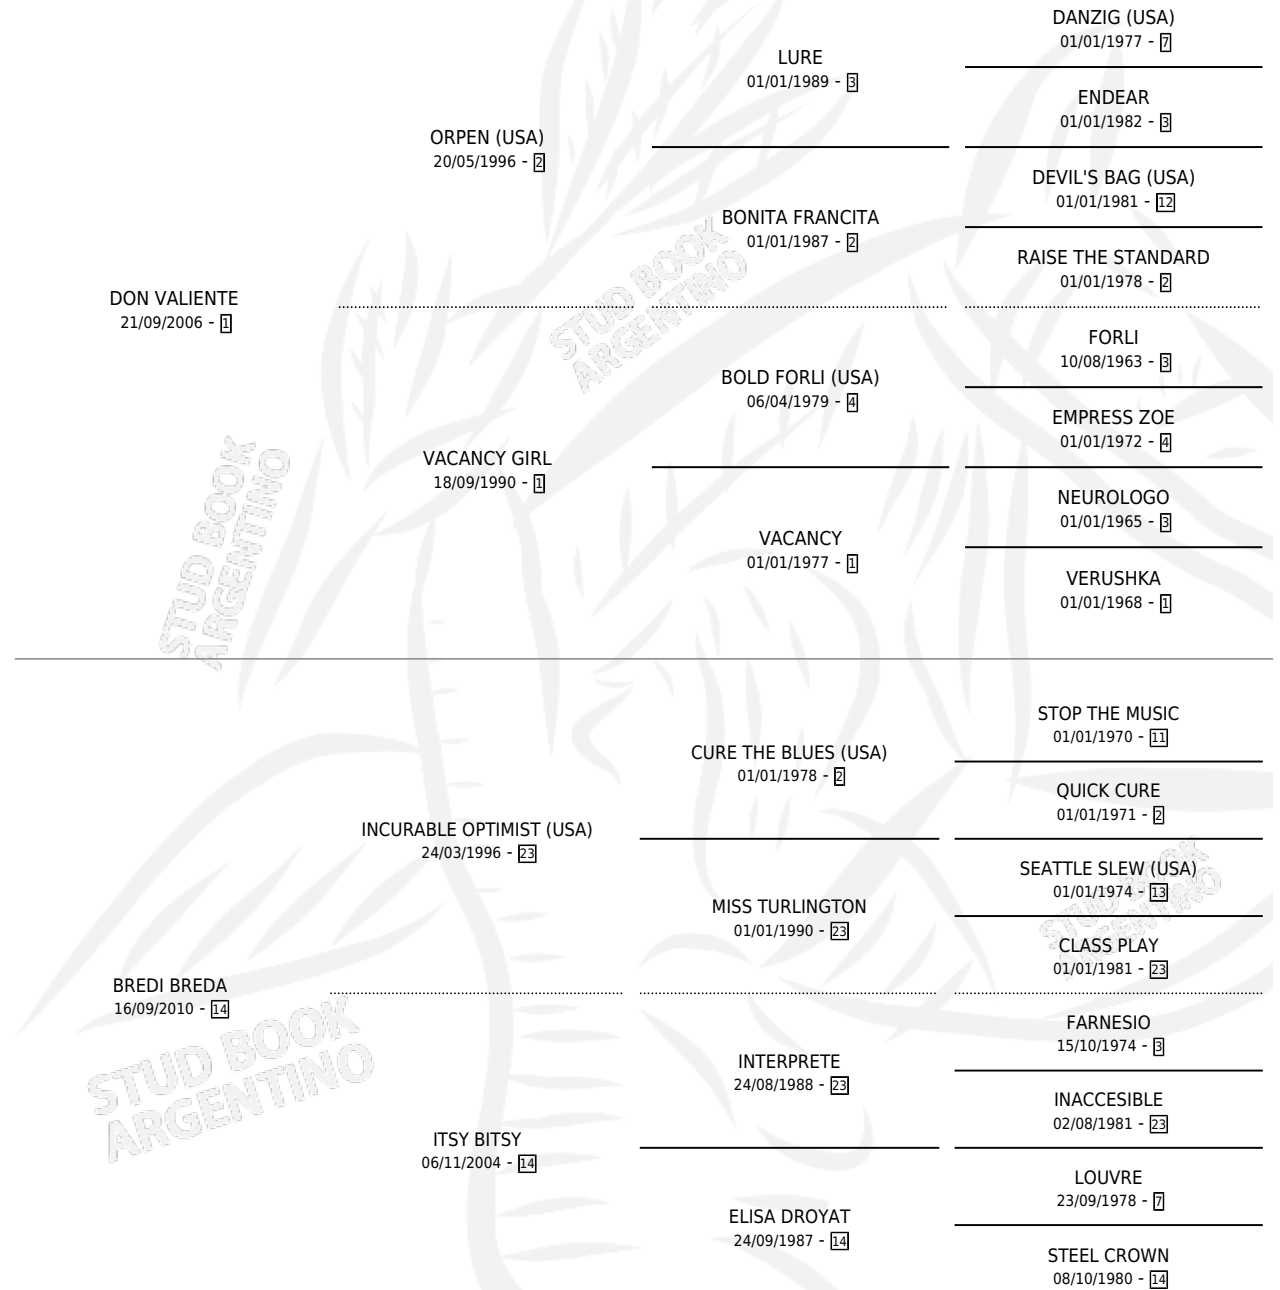

DOLCELATTO

por **DON VALIENTE** y **BREDI BREDA** por **INCURABLE OPTIMIST (USA)**

Argentina · Macho · Alazan · SP · 04/08/2017
Familia 14-c · Volumen 43

ESTADO

TIPIFICACIÓN SANGUÍNEA	X
TIPIFICACIÓN POR ADN	✓
PASAPORTE	✓
IDENTIFICACIÓN POR MICROCHIP	✓
REPRODUCTOR	X

Lugar de nacimiento: El Paraiso
Criador: El Paraiso

PEDIGREE

CAMPAÑA

Solo carreras oficiales de Argentina

POR EDAD

EDAD	CC	1°	2°	3°	4°	5°	NP	CLC	CLG	CLCG1	CLGG1	IMPORTE	GANANCIA / CC
4 AÑOS	3	0	0	0	0	0	3	0	0	0	0	\$0	\$0
TOTALES	3	0	0	0	0	0	3	0	0	0	0	\$0	\$0
%		0.0%	0.0%	0.0%	0.0%	0.0%	100%	0.0%	0.0%	0.0%	0.0%		