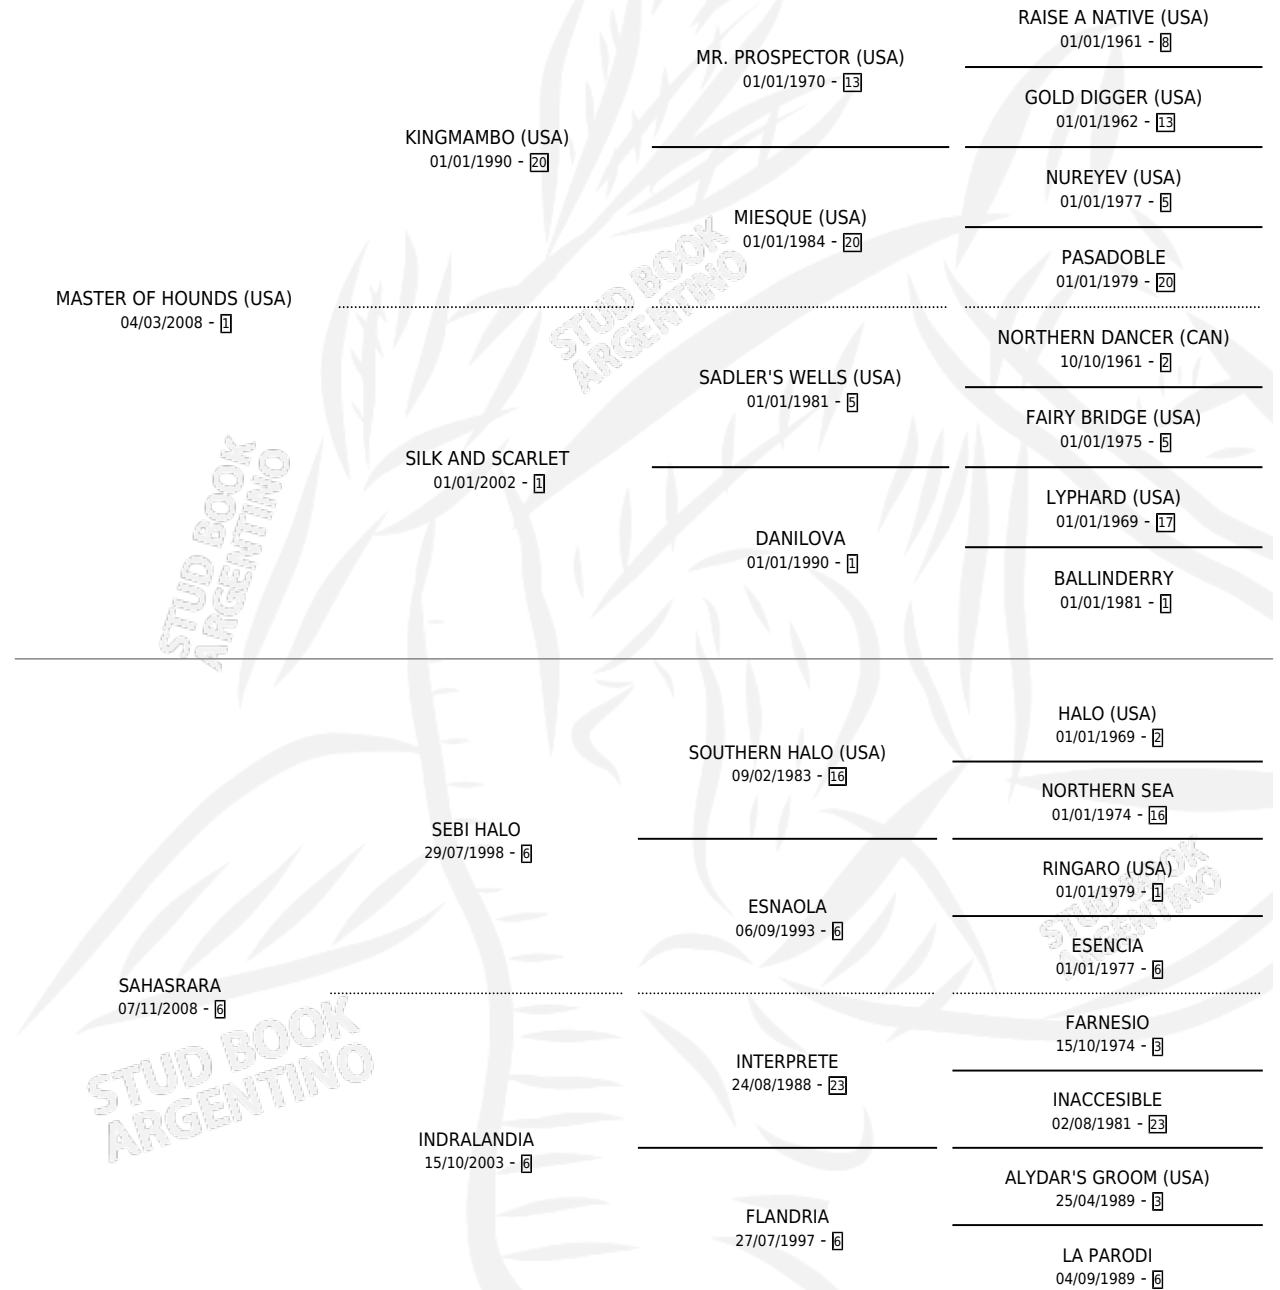

MASTER SAHAS

por MASTER OF HOUNDS (USA) y SAHASRARA por SEBI HALO

Argentina · Macho · Zaino · SP · 13/08/2017
Familia 6-a · Volumen 43

ESTADO

TIPIFICACIÓN SANGUÍNEA	X
TIPIFICACIÓN POR ADN	✓
PASAPORTE	✓
IDENTIFICACIÓN POR MICROCHIP	✓
REPRODUCTOR	X

Lugar de nacimiento: El Paraiso
Criador: Rosset Marta Alicia

PEDIGREE

CAMPAÑA

Solo carreras oficiales de Argentina

POR EDAD

EDAD	CC	1°	2°	3°	4°	5°	NP	CLC	CLG	CLCG1	CLGG1	IMPORTE	GANANCIA / CC
3 AÑOS	3	0	2	1	0	0	0	0	0	0	0	\$277,900	\$92,633
4 AÑOS	3	0	1	0	1	0	1	0	0	0	0	\$264,250	\$88,083
TOTALES	6	0	3	1	1	0	1	0	0	0	0	\$542,150	\$90,358
%		0.0%	50.0%	16.7%	16.7%	0.0%	16.7%	0.0%	0.0%	0.0%	0.0%		