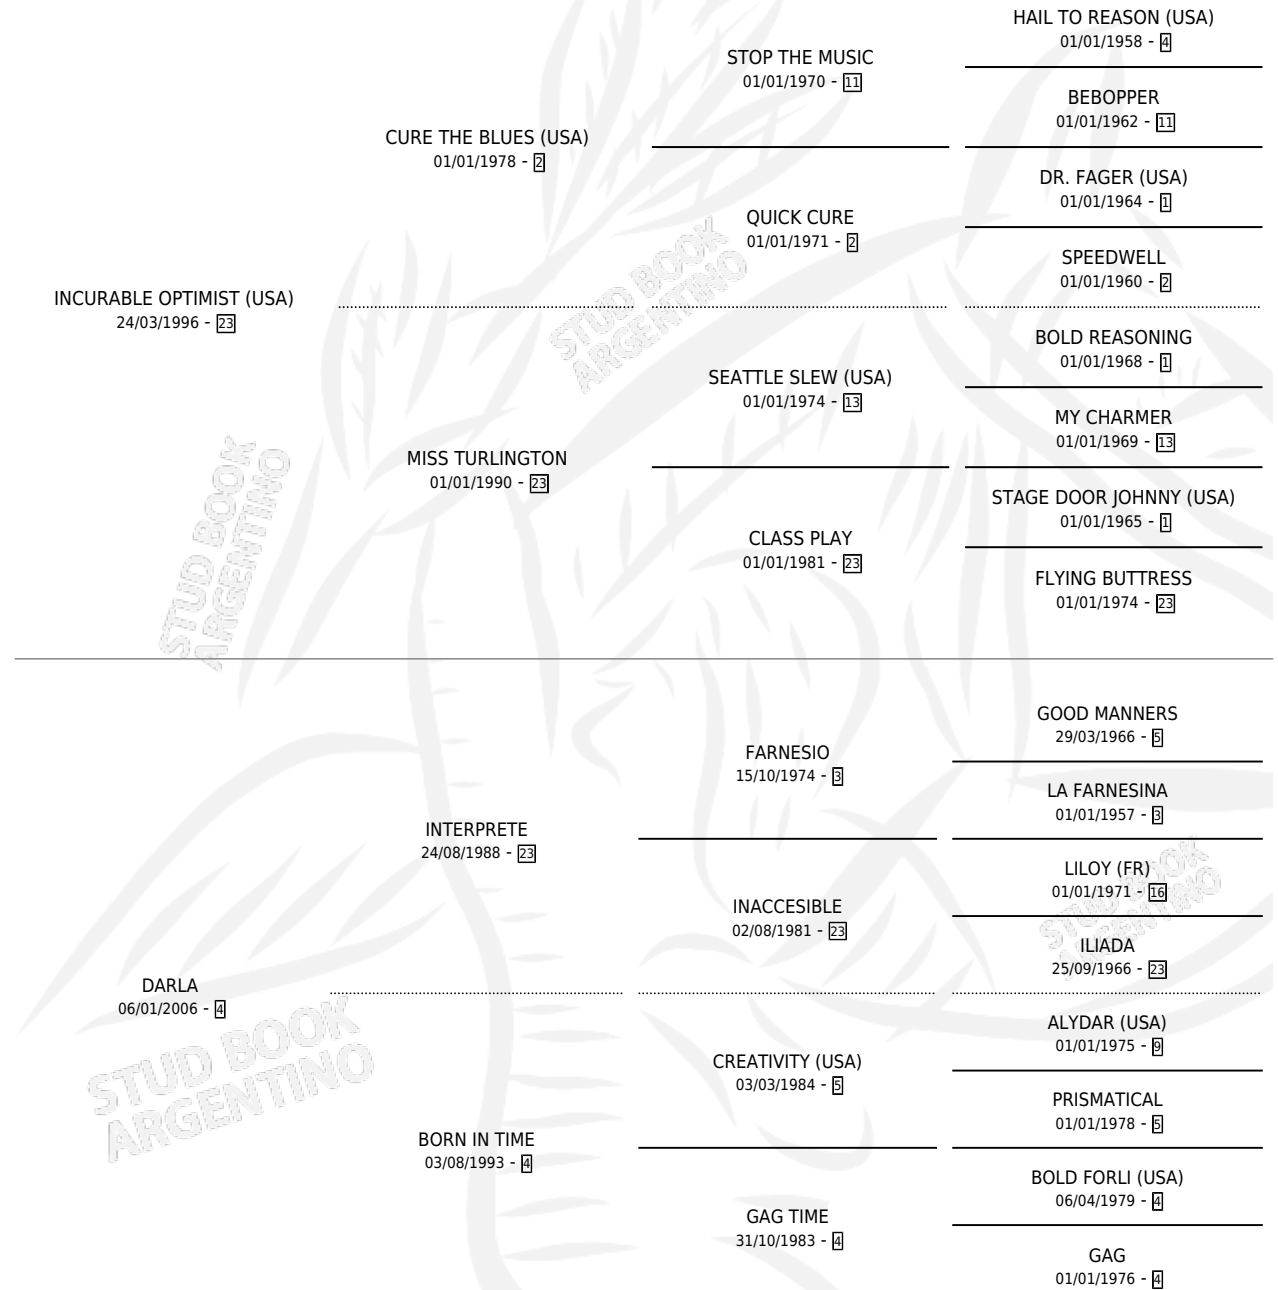

BIG EASY

por **INCURABLE OPTIMIST (USA)** y **DARLA** por **INTERPRETE**

Argentina · Macho · Alazan · SP · 16/08/2017
Familia 4-k · Volumen 43

ESTADO

TIPIFICACIÓN SANGUÍNEA	X
TIPIFICACIÓN POR ADN	✓
PASAPORTE	✓
IDENTIFICACIÓN POR MICROCHIP	✓
REPRODUCTOR	X

Lugar de nacimiento: El Paraiso
Criador: Triple Alliance S.A.

PEDIGREE

BIG EASY

Datos oficiales del Stud Book Argentino

Documento generado el 04/05/2026

studbook.org.ar