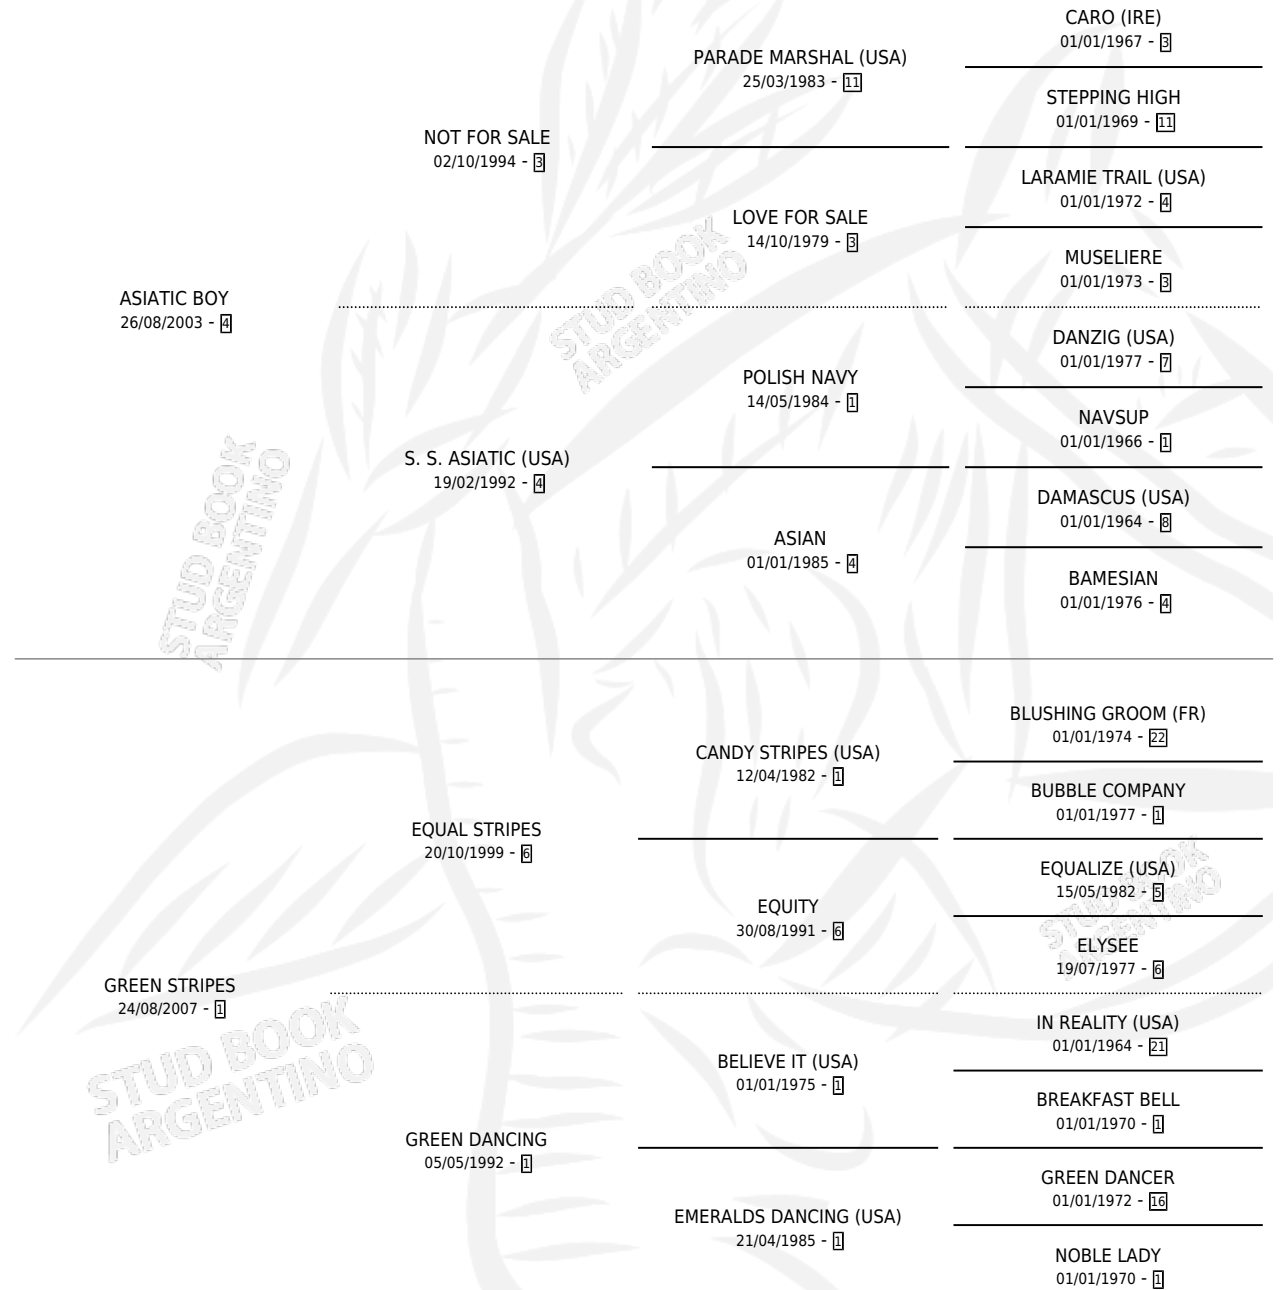

GREEN TO ME

por ASIATIC BOY y GREEN STRIPES por EQUAL STRIPES

Argentina · Hembra · Alazan · SP · 08/08/2017
Familia 1-n · Volumen 43

ESTADO

TIPIFICACIÓN SANGUÍNEA	X
TIPIFICACIÓN POR ADN	✓
PASAPORTE	✓
IDENTIFICACIÓN POR MICROCHIP	✓
REPRODUCTOR	X

Lugar de nacimiento: Abolengo

Criador: Abolengo

PEDIGREE