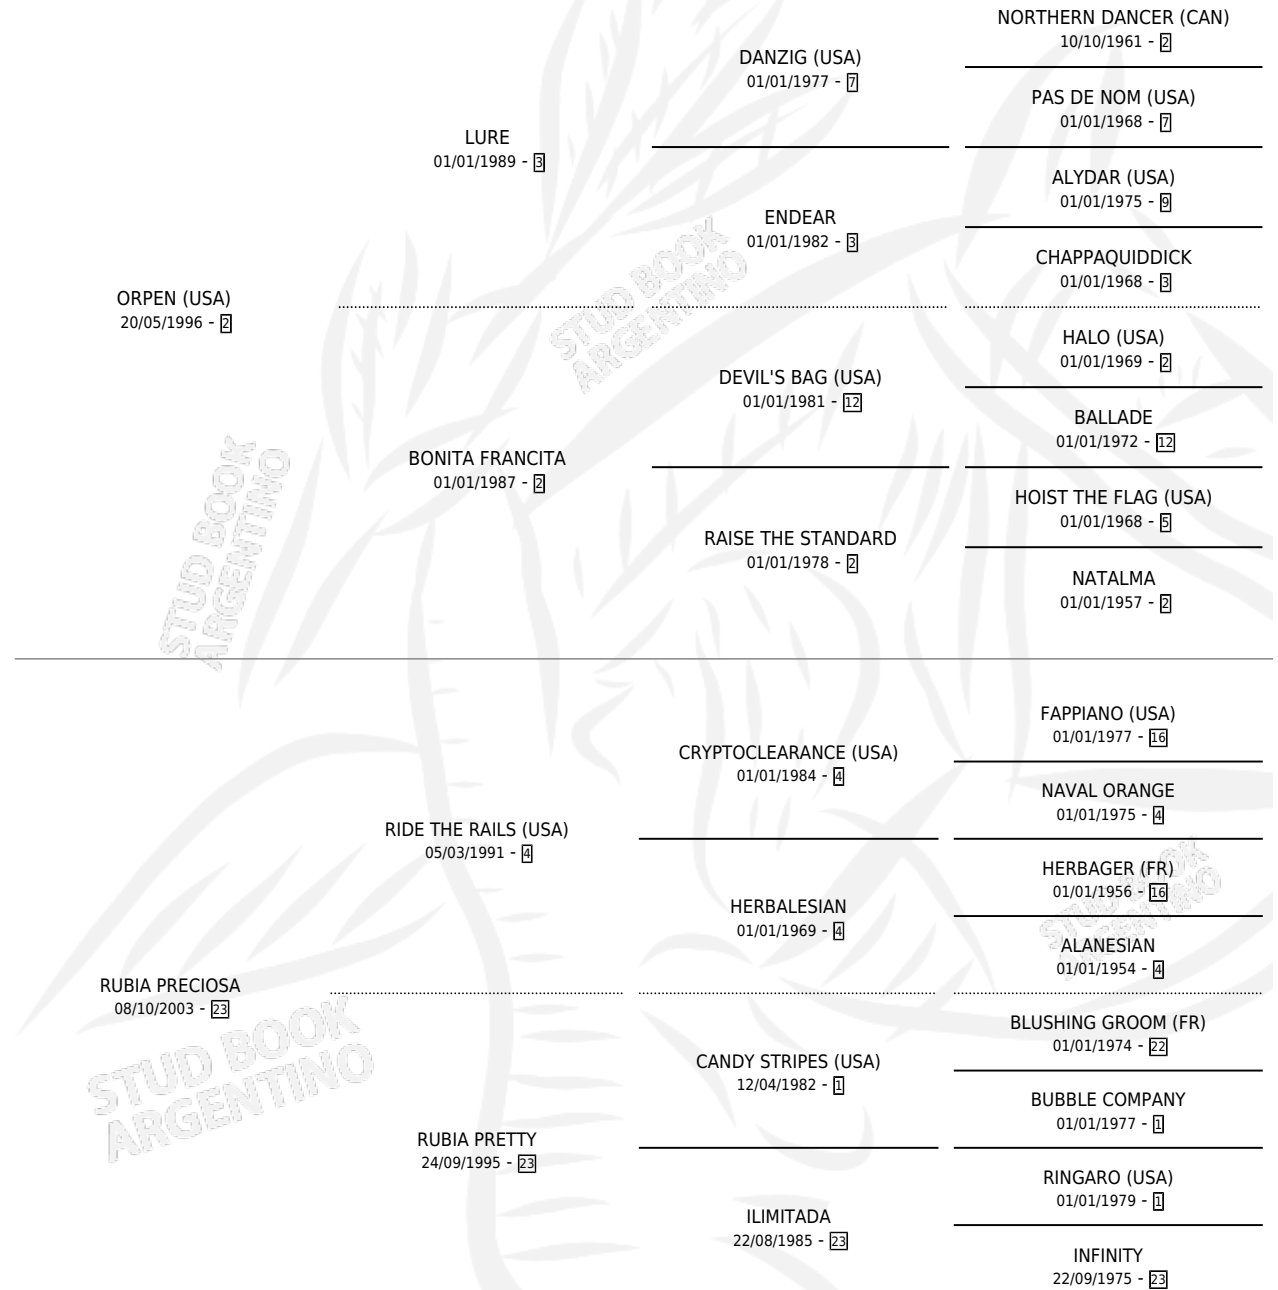

INNER STRENGHT

por **ORPEN (USA)** y **RUBIA PRECIOSA** por **RIDE THE RAILS (USA)**

Argentina · Macho · Zaino · SP · 10/08/2017
Familia 23-a · Volumen 43

ESTADO

TIPIFICACIÓN SANGUÍNEA	X
TIPIFICACIÓN POR ADN	✓
PASAPORTE	✓
IDENTIFICACIÓN POR MICROCHIP	✓
REPRODUCTOR	X

Lugar de nacimiento: Abolengo
Criador: Abolengo

PEDIGREE

INNER STRENGHT

Datos oficiales del Stud Book Argentino

Documento generado el 11/05/2026

studbook.org.ar