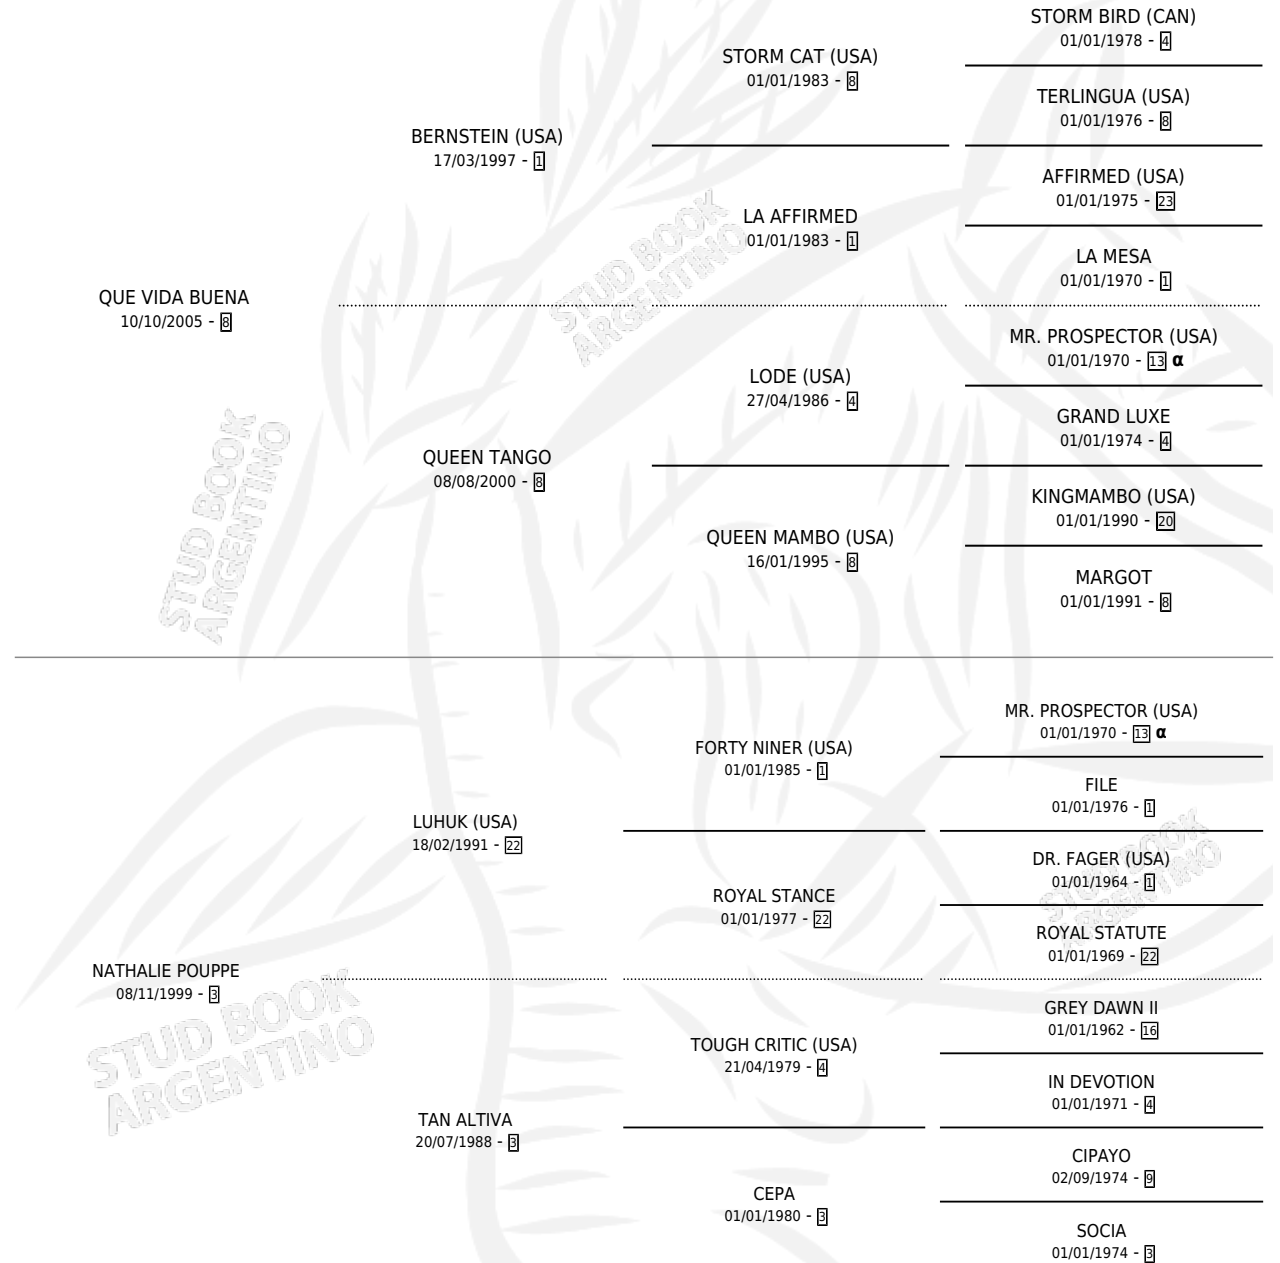

Lugar de nacimiento: Don Florentino
Criador: Don Florentino

~

HIJOS

	MACHOS	HEMBRAS
1 NACIERON	0	1
SIN ACTUACIONES		

PEDIGREE

INBREEDING : α

CAMPAÑA

Solo carreras oficiales de Argentina