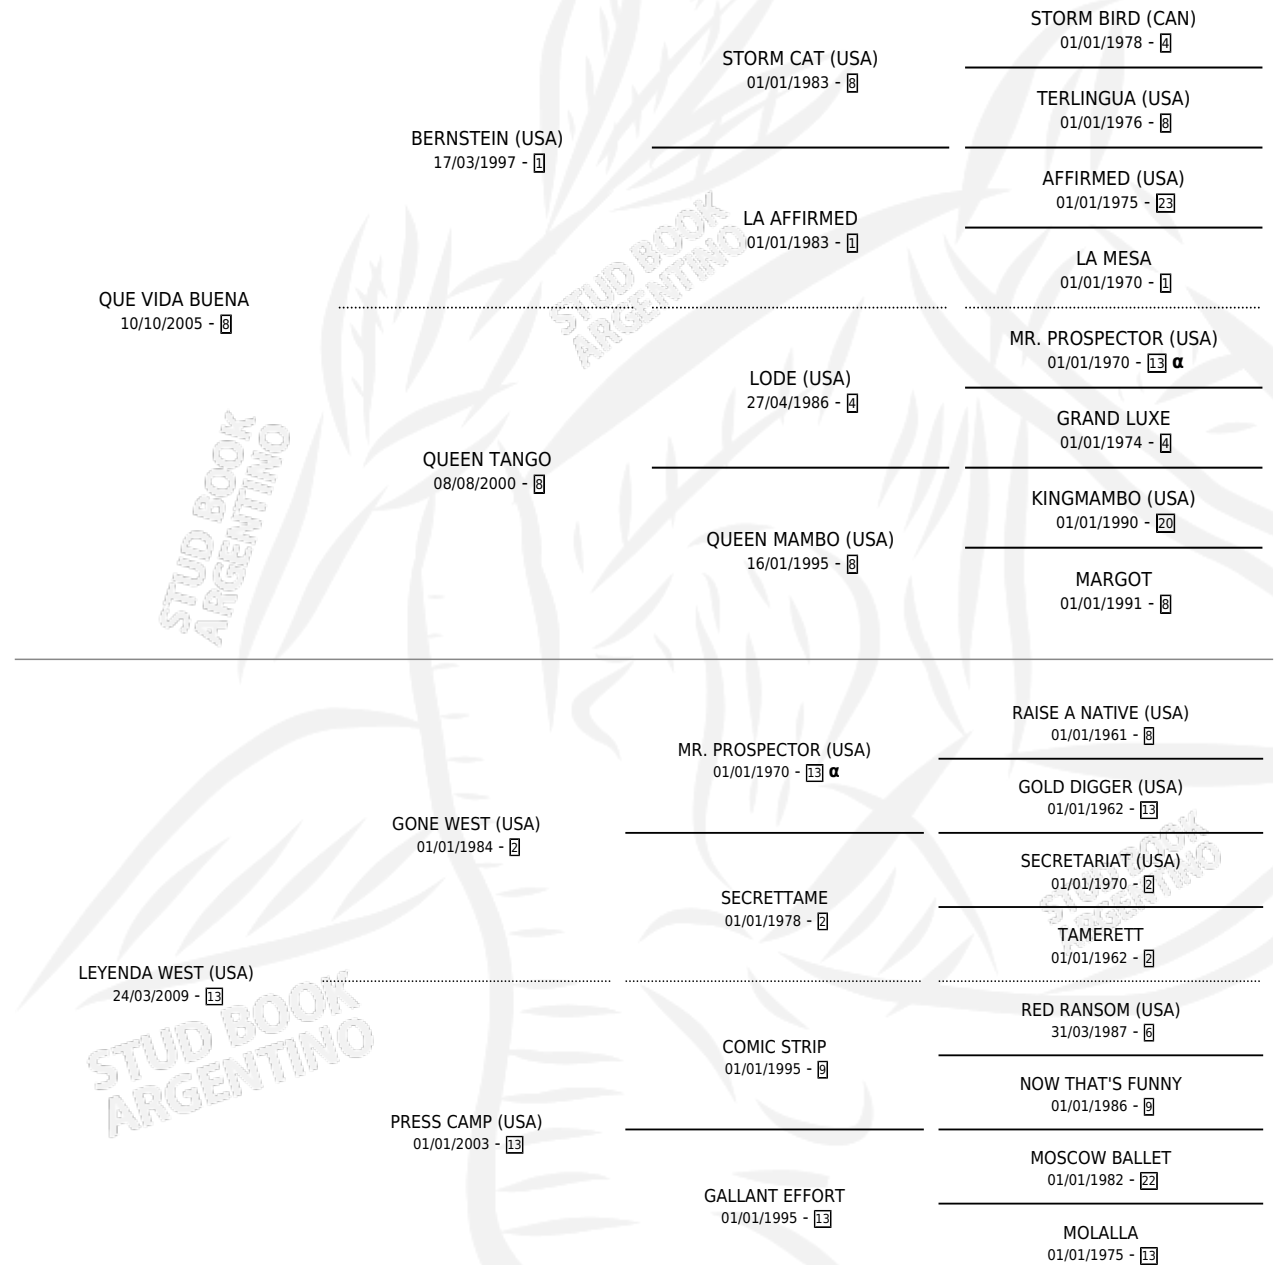

ES LEYENDA

por QUE VIDA BUENA y LEYENDA WEST (USA) por GONE WEST (USA)

Argentina · Macho · Zaino Doradillo · SP · 18/08/2017
Familia 13-c · Volumen 43

ESTADO

TIPIFICACIÓN SANGUÍNEA	X
TIPIFICACIÓN POR ADN	✓
PASAPORTE	✓
IDENTIFICACIÓN POR MICROCHIP	✓
REPRODUCTOR	X

Lugar de nacimiento: Don Florentino

Criador: Don Florentino

PEDIGREE

INBREEDING : α

CAMPAÑA

Solo carreras oficiales de Argentina

POR EDAD

EDAD	CC	1°	2°	3°	4°	5°	NP	CLC	CLG	CLCG1	CLGG1	IMPORTE	GANANCIA / CC
3 AÑOS	2	1	0	0	0	0	1	0	0	0	0	\$143,000	\$71,500
4 AÑOS	2	0	0	0	0	0	2	0	0	0	0	\$0	\$0
5 AÑOS	4	0	2	0	2	0	0	0	0	0	0	\$298,600	\$74,650
TOTALES	8	1	2	0	2	0	3	0	0	0	0	\$441,600	\$55,200
%		12.5%	25.0%	0.0%	25.0%	0.0%	37.5%	0.0%	0.0%	0.0%	0.0%		

Ganador en Palermo - \$441,600, a los 3 años.

POR DISTANCIA

HIPODROMO	CC	1°	2°	3°	4°	5°	NP	CLC	CLG	CLCG1	CLGG1	IMPORTE
SAN ISIDRO	4	0	2	0	2	0	0	0	0	0	0	\$298,600
1200 MTS	3	0	2	0	1	0	0	0	0	0	0	\$262,600
1100 MTS	1	0	0	0	1	0	0	0	0	0	0	\$36,000
PALERMO	4	1	0	0	0	0	3	0	0	0	0	\$143,000
1000 MTS	2	1	0	0	0	0	1	0	0	0	0	\$143,000
1200 MTS	2	0	0	0	0	0	2	0	0	0	0	\$0