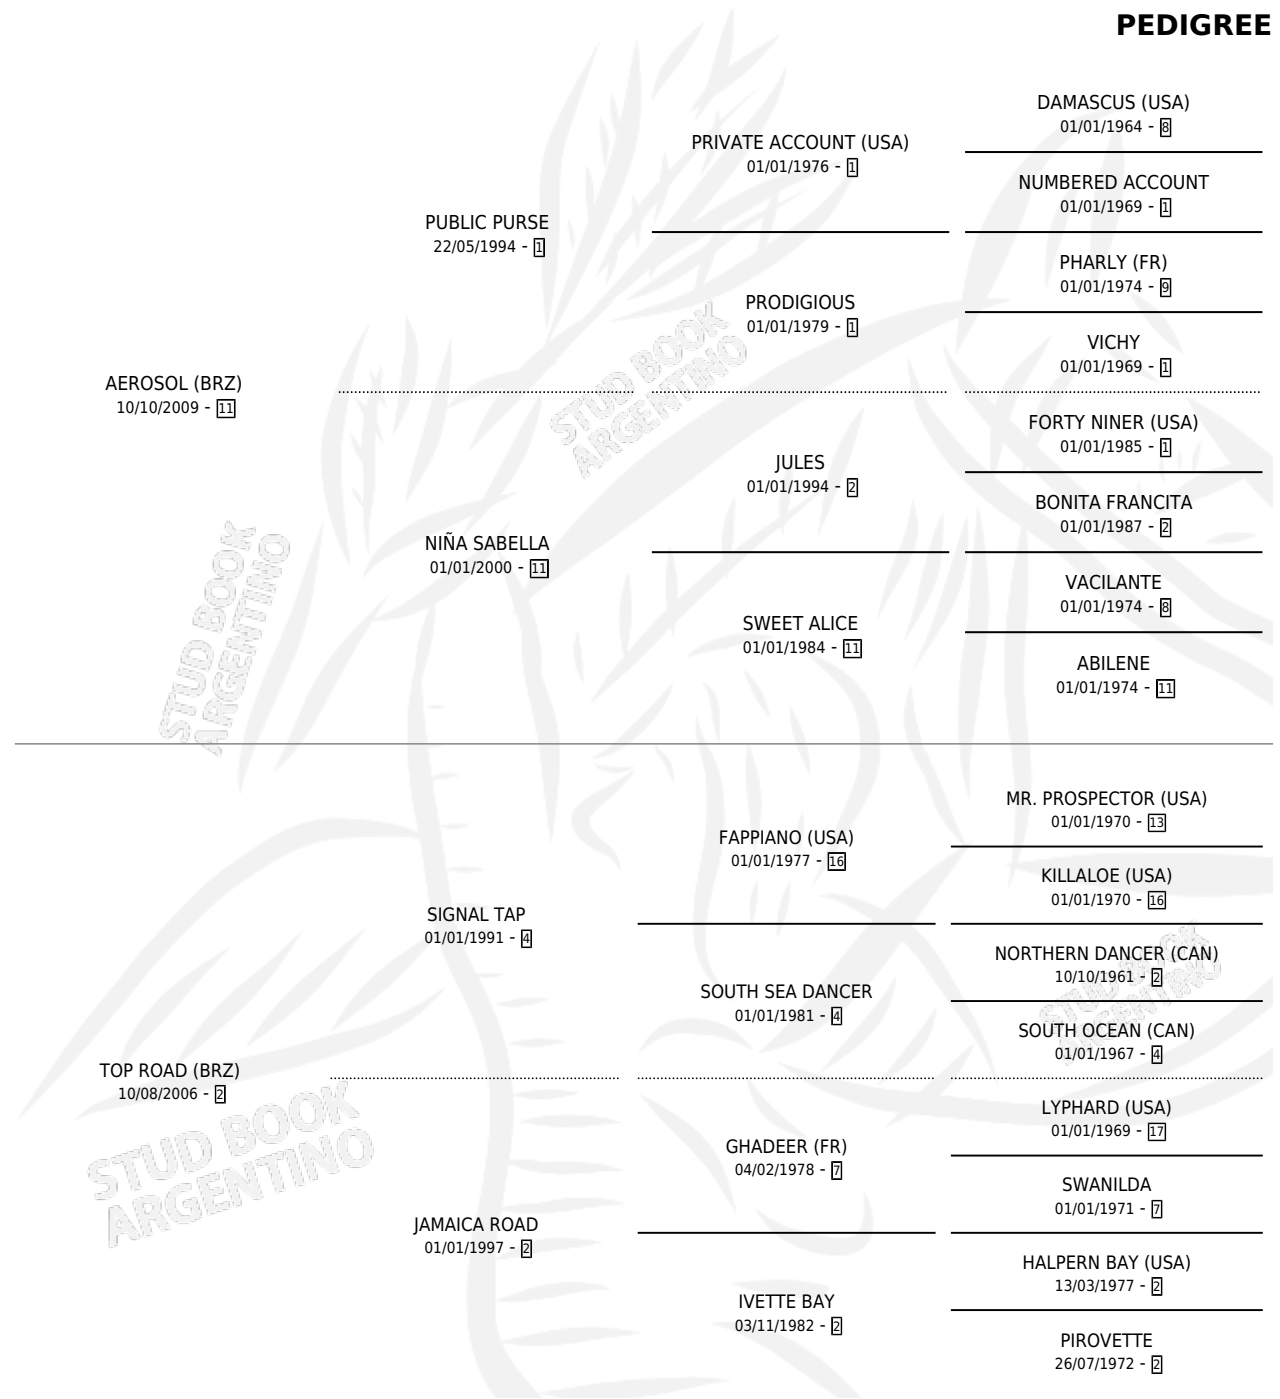

TORNAZOLADO

por AEROSOL (BRZ) y TOP ROAD (BRZ) por SIGNAL TAP

Argentina · Macho · Zaino · SP · 14/08/2017
Familia 2 · Volumen 43

ESTADO

TIPIFICACIÓN SANGUÍNEA	X
TIPIFICACIÓN POR ADN	✓
PASAPORTE	✓
IDENTIFICACIÓN POR MICROCHIP	✓
REPRODUCTOR	X

Lugar de nacimiento: Santa Maria De Araras
Criador: Santa Maria De Araras

PEDIGREE