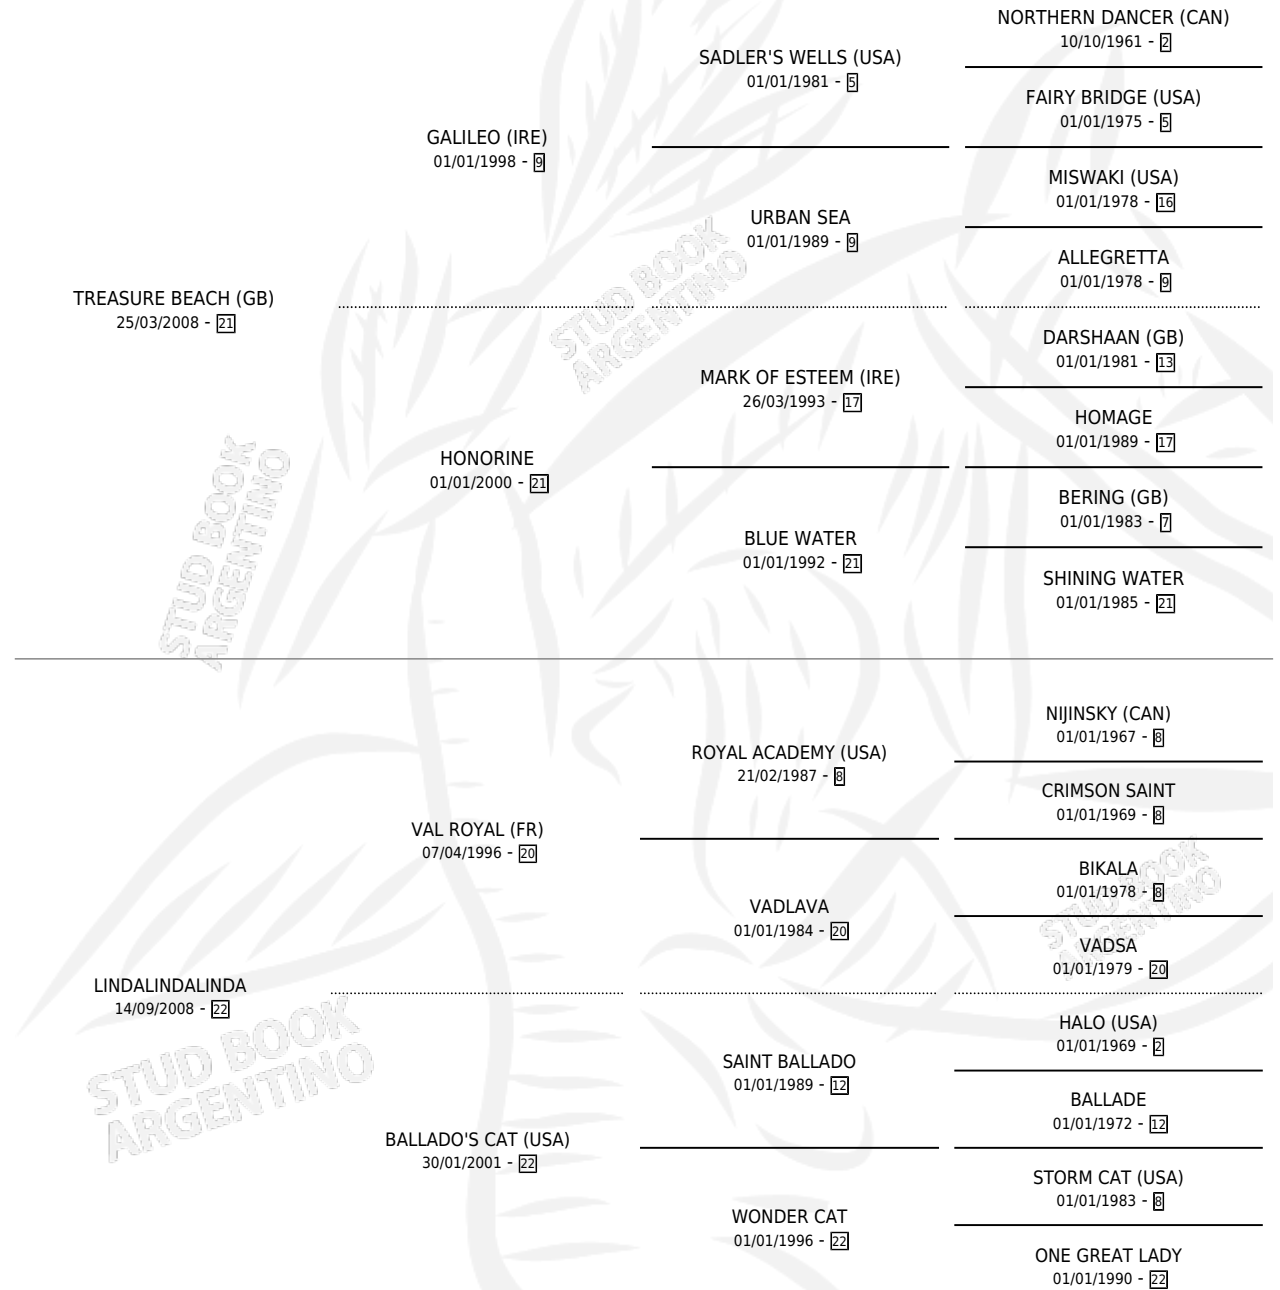

BELA DE MAIS

por **TREASURE BEACH (GB)** y **LINDALINDALINDA** por **VAL ROYAL (FR)**

Argentina · Hembra · Zaino Colorado · SP · 21/08/2017
Familia 22-d · Volumen 43

ESTADO

TIPIFICACIÓN SANGUÍNEA	X
TIPIFICACIÓN POR ADN	✓
PASAPORTE	✓
IDENTIFICACIÓN POR MICROCHIP	✓
REPRODUCTOR	X

Lugar de nacimiento: El Gusy

Criador: El Gusy

PEDIGREE