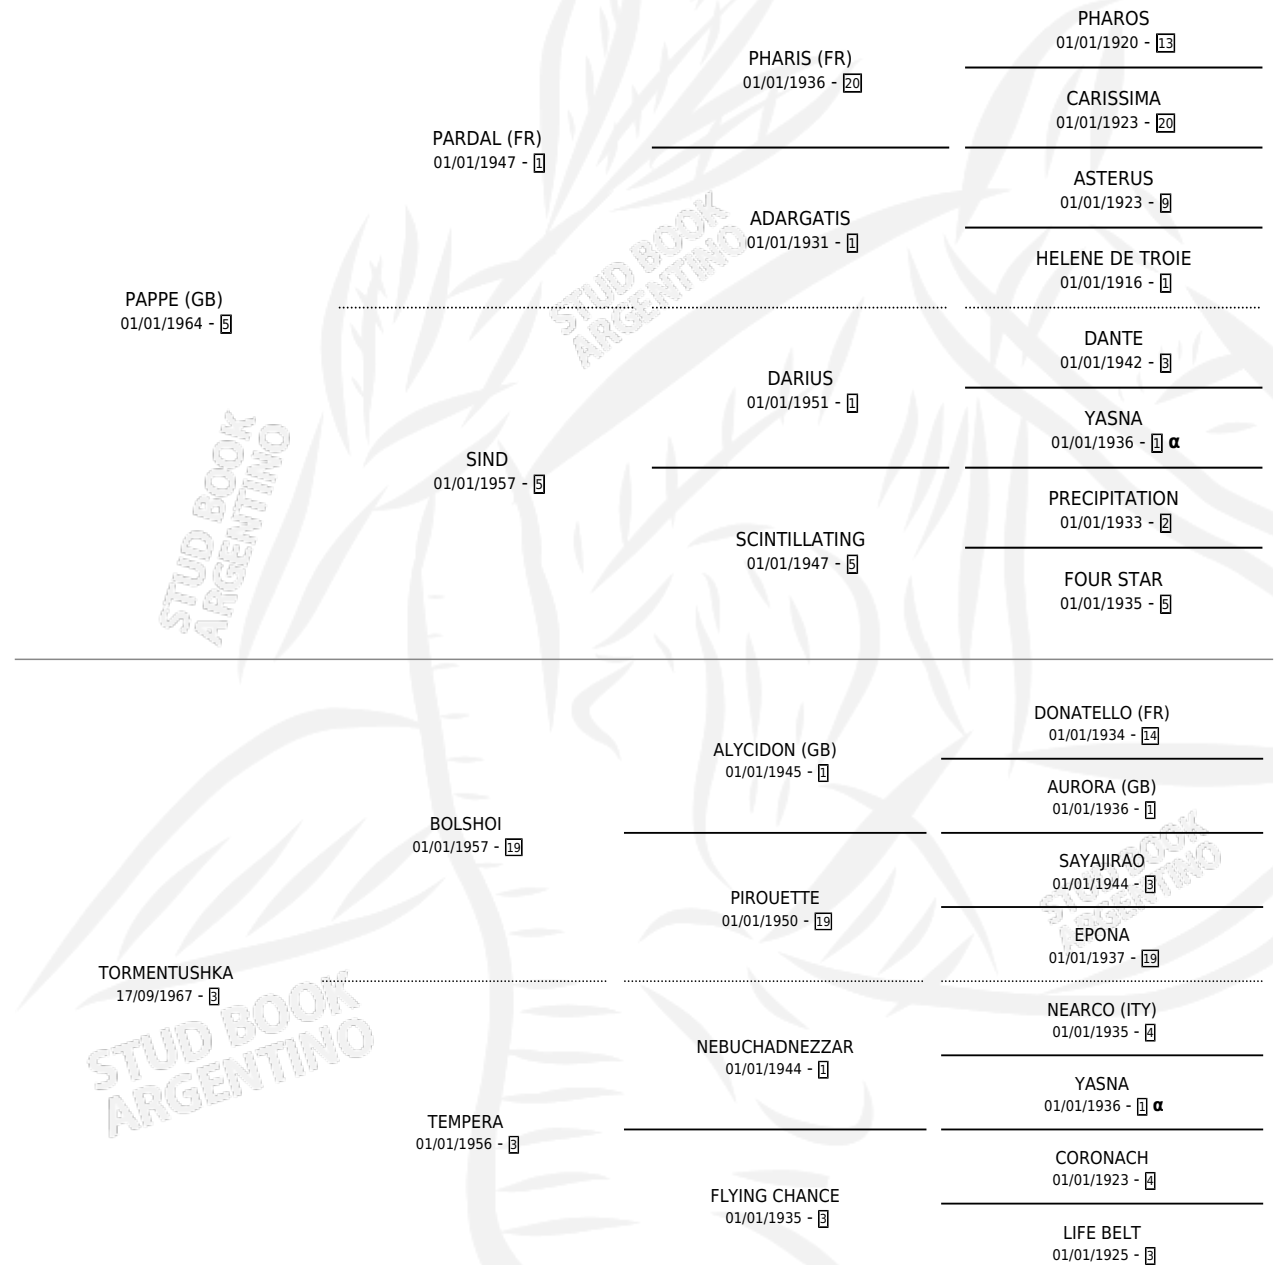

## ESTADO

TIPIFICACIÓN SANGUÍNEA	X
TIPIFICACIÓN POR ADN	X
PASAPORTE	X
IDENTIFICACIÓN POR MICROCHIP	X
REPRODUCTOR	X

**Lugar de nacimiento:** Campo particular

**Criador:** Sin dato

## PEDIGREE

INBREEDING :  $\alpha$