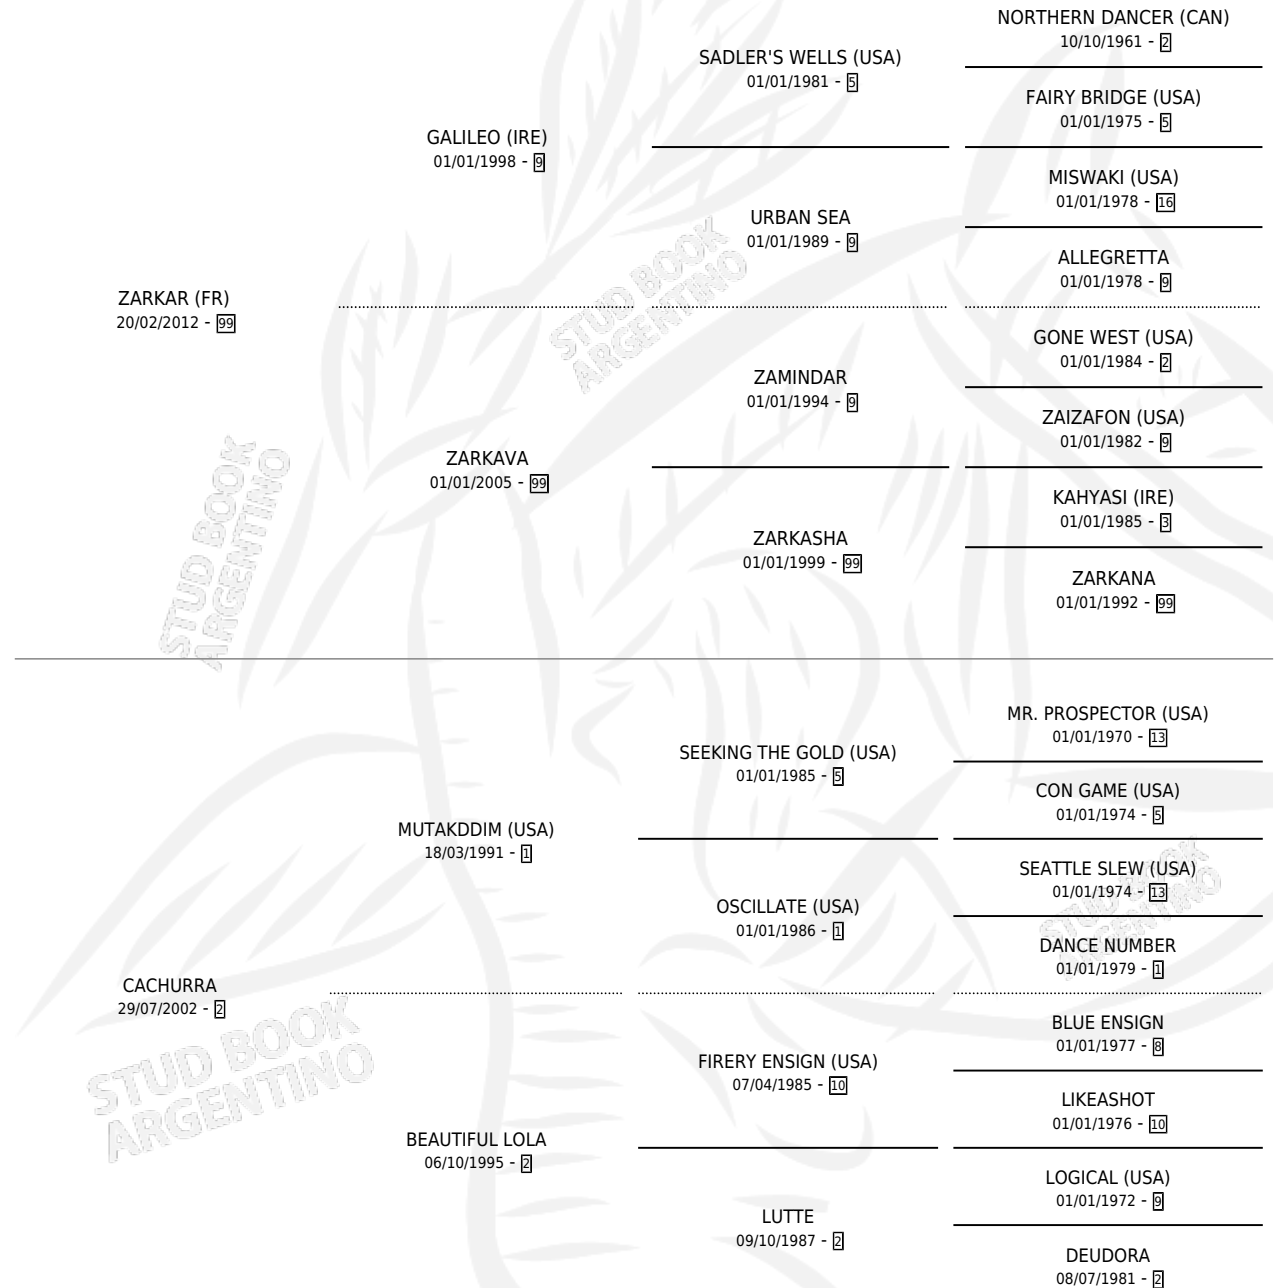

EMPAMPADO

por ZARKAR (FR) y CACHURRA por MUTAKDDIM (USA)

Argentina · Macho · Zaino · SP · 23/08/2017
Familia 2-s · Volumen 43

ESTADO

TIPIFICACIÓN SANGUÍNEA	X
TIPIFICACIÓN POR ADN	✓
PASAPORTE	✓
IDENTIFICACIÓN POR MICROCHIP	✓
REPRODUCTOR	X

Lugar de nacimiento: Don Roque
Criador: El Matucho S.A.

PEDIGREE

EMPAMPADO

Datos oficiales del Stud Book Argentino

Documento generado el 02/05/2026

studbook.org.ar