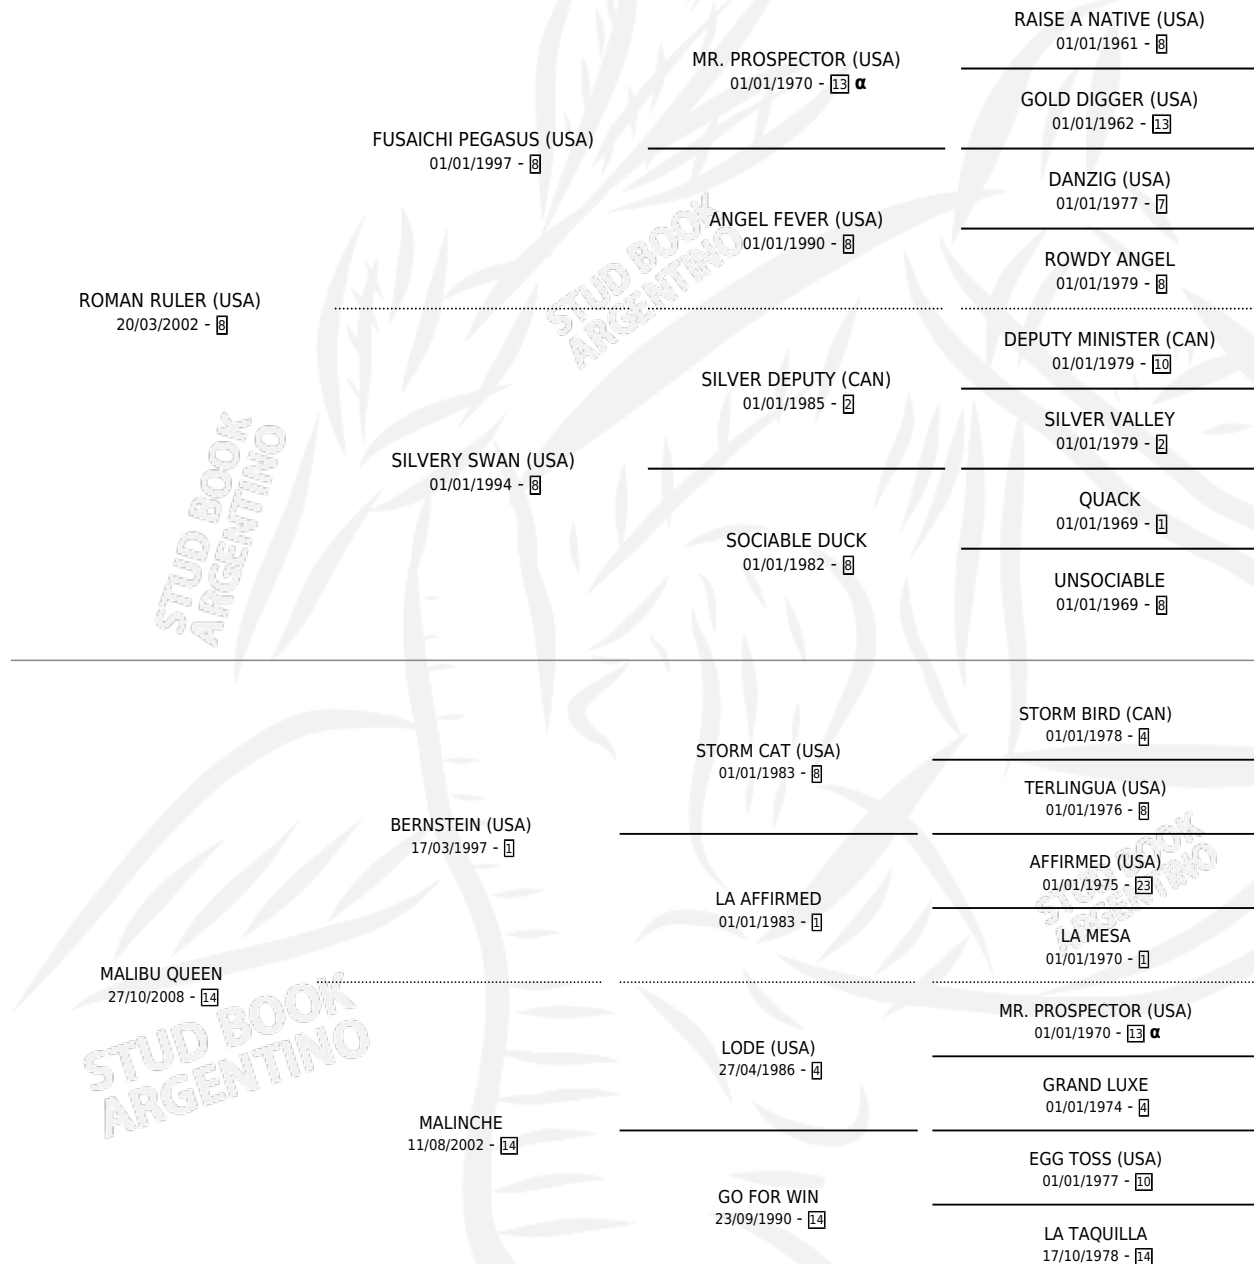

MAWASHI EMPI

por **ROMAN RULER (USA)** y **MALIBU QUEEN** por **BERNSTEIN (USA)**

Argentina · Macho · Zaino · SP · 29/08/2017
Familia 14 · Volumen 43

ESTADO

TIPIFICACIÓN SANGUÍNEA	X
TIPIFICACIÓN POR ADN	✓
PASAPORTE	✓
IDENTIFICACIÓN POR MICROCHIP	✓
REPRODUCTOR	X

Lugar de nacimiento: Santa Maria De Araras
Criador: Santa Maria De Araras

PEDIGREE

INBREEDING : α

CAMPAÑA

Solo carreras oficiales de Argentina

POR EDAD

EDAD	CC	1°	2°	3°	4°	5°	NP	CLC	CLG	CLCG1	CLGG1	IMPORTE	GANANCIA / CC
3 AÑOS	2	0	0	1	0	0	1	0	0	0	0	\$43,950	\$21,975
4 AÑOS	6	1	3	0	1	0	1	0	0	0	0	\$659,700	\$109,950
TOTALES	8	1	3	1	1	0	2	0	0	0	0	\$703,650	\$87,956
%		12.5%	37.5%	12.5%	12.5%	0.0%	25.0%	0.0%	0.0%	0.0%	0.0%		

Ganador en San Isidro - \$703,650, a los 4 años.

POR DISTANCIA

HIPODROMO	CC	1°	2°	3°	4°	5°	NP	CLC	CLG	CLCG1	CLGG1	IMPORTE
PALERMO	3	0	2	0	1	0	0	0	0	0	0	\$454,500
1000 MTS	3	0	2	0	1	0	0	0	0	0	0	\$454,500
SAN ISIDRO	5	1	1	1	0	0	2	0	0	0	0	\$249,150
1200 MTS	5	1	1	1	0	0	2	0	0	0	0	\$249,150