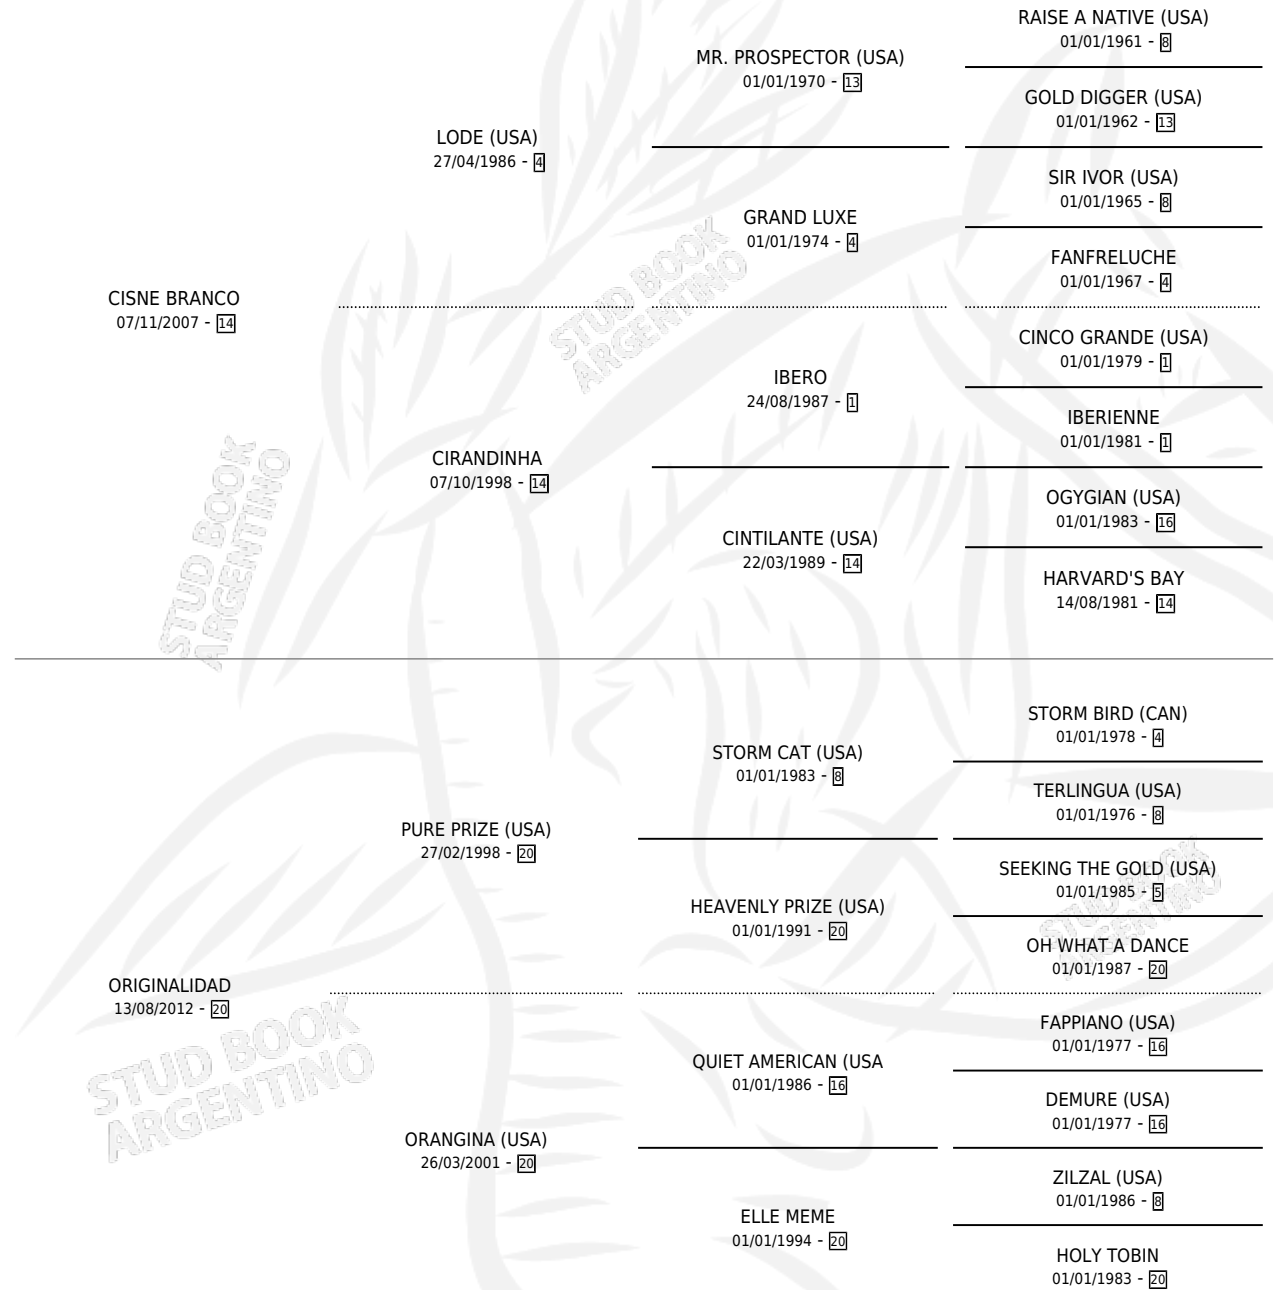

ORLEANS QUEEN

por CISNE BRANCO y ORIGINALIDAD por PURE PRIZE (USA)

Argentina · Hembra · Zaino Colorado · SP · 30/08/2017
Familia 20 · Volumen 43

ESTADO

TIPIFICACIÓN SANGUÍNEA	X
TIPIFICACIÓN POR ADN	✓
PASAPORTE	✓
IDENTIFICACIÓN POR MICROCHIP	✓
REPRODUCTOR	X

Lugar de nacimiento: Santa Maria De Araras
Criador: Santa Maria De Araras

PEDIGREE

CAMPAÑA

Solo carreras oficiales de Argentina

POR EDAD

EDAD	CC	1°	2°	3°	4°	5°	NP	CLC	CLG	CLCG1	CLGG1	IMPORTE	GANANCIA / CC
3 AÑOS	3	0	0	0	0	0	3	0	0	0	0	\$0	\$0
TOTALES	3	0	0	0	0	0	3	0	0	0	0	\$0	\$0
%		0.0%	0.0%	0.0%	0.0%	0.0%	100%	0.0%	0.0%	0.0%	0.0%		